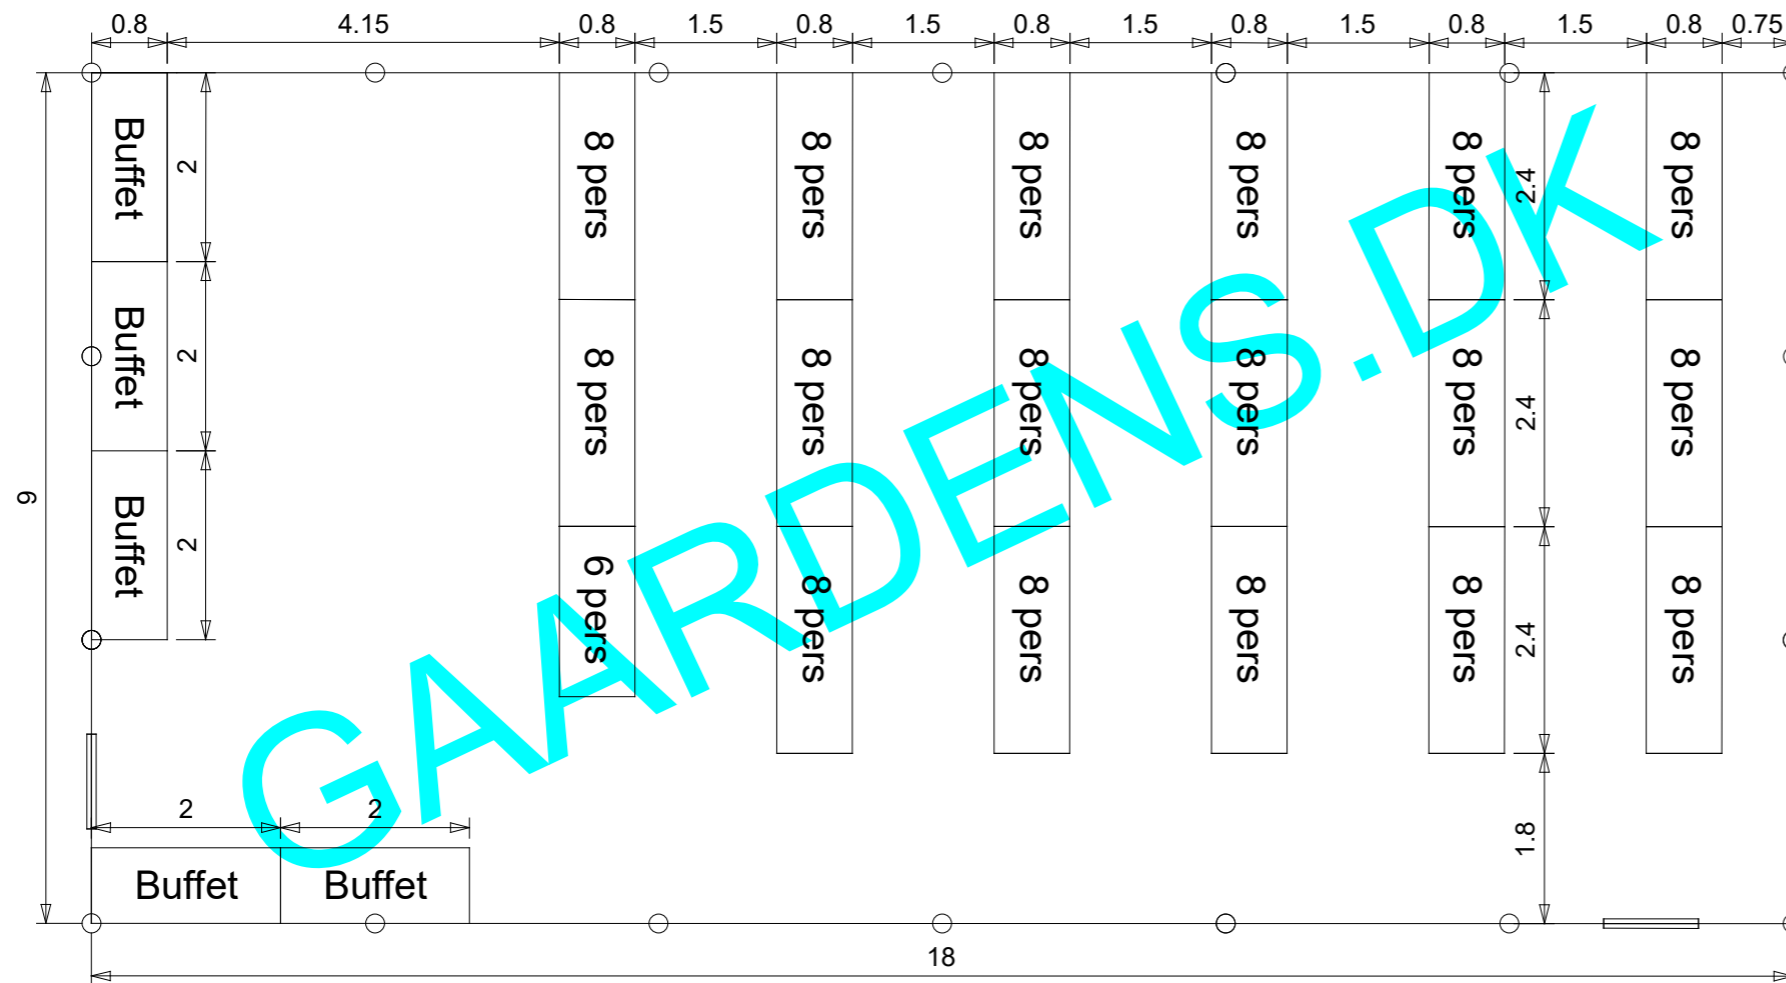

Partytelt 9x18 meter - Ca. 142-154 personer

Alle telte leveres som standard med 3 sider som vinduer og en side med matte duge.

Der leveres som standard 2 døre. Døre kan placeres som ønsket.

Gaardens Teltudlejning
Illustration af bordplaner til kunder

DIN PROFESIONELLE
TELTUDLEJNINGSPARTNER

Gaardens.dk

Gaardens Teltudlejning
Sletromvej 55, Hå 6
5270 Odense N
Danmark

1:80