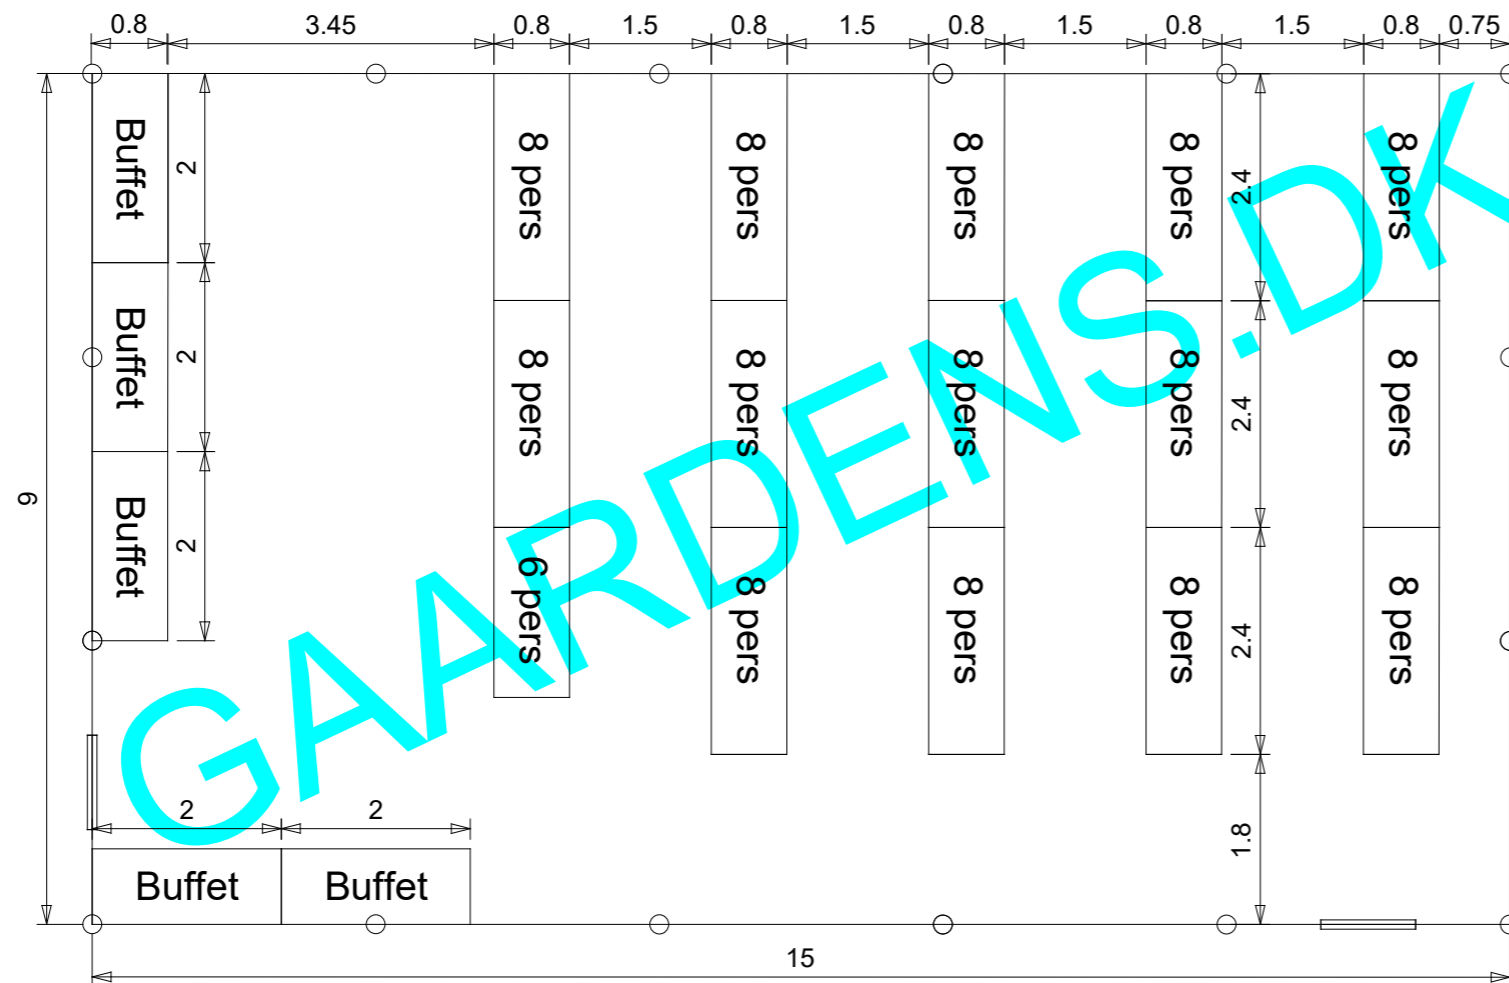

Partytelt 9x15 meter - Ca. 118-128 personer

Alle telte leveres som standard med 3 sider som vinduer og en side med matte duge.

Der leveres som standard 2 døre. Døre kan placeres som ønsket.

Gaardens Teltudlejning
Illustration af bordplaner til kunder

DIN PROFESIONELLE
TELTUDLEJNINGSPARTNER

Gaardens.dk

Gaardens Teltudlejning
Slørmevej 55, Håb 6
5270 Odense N
Danmark

1:80