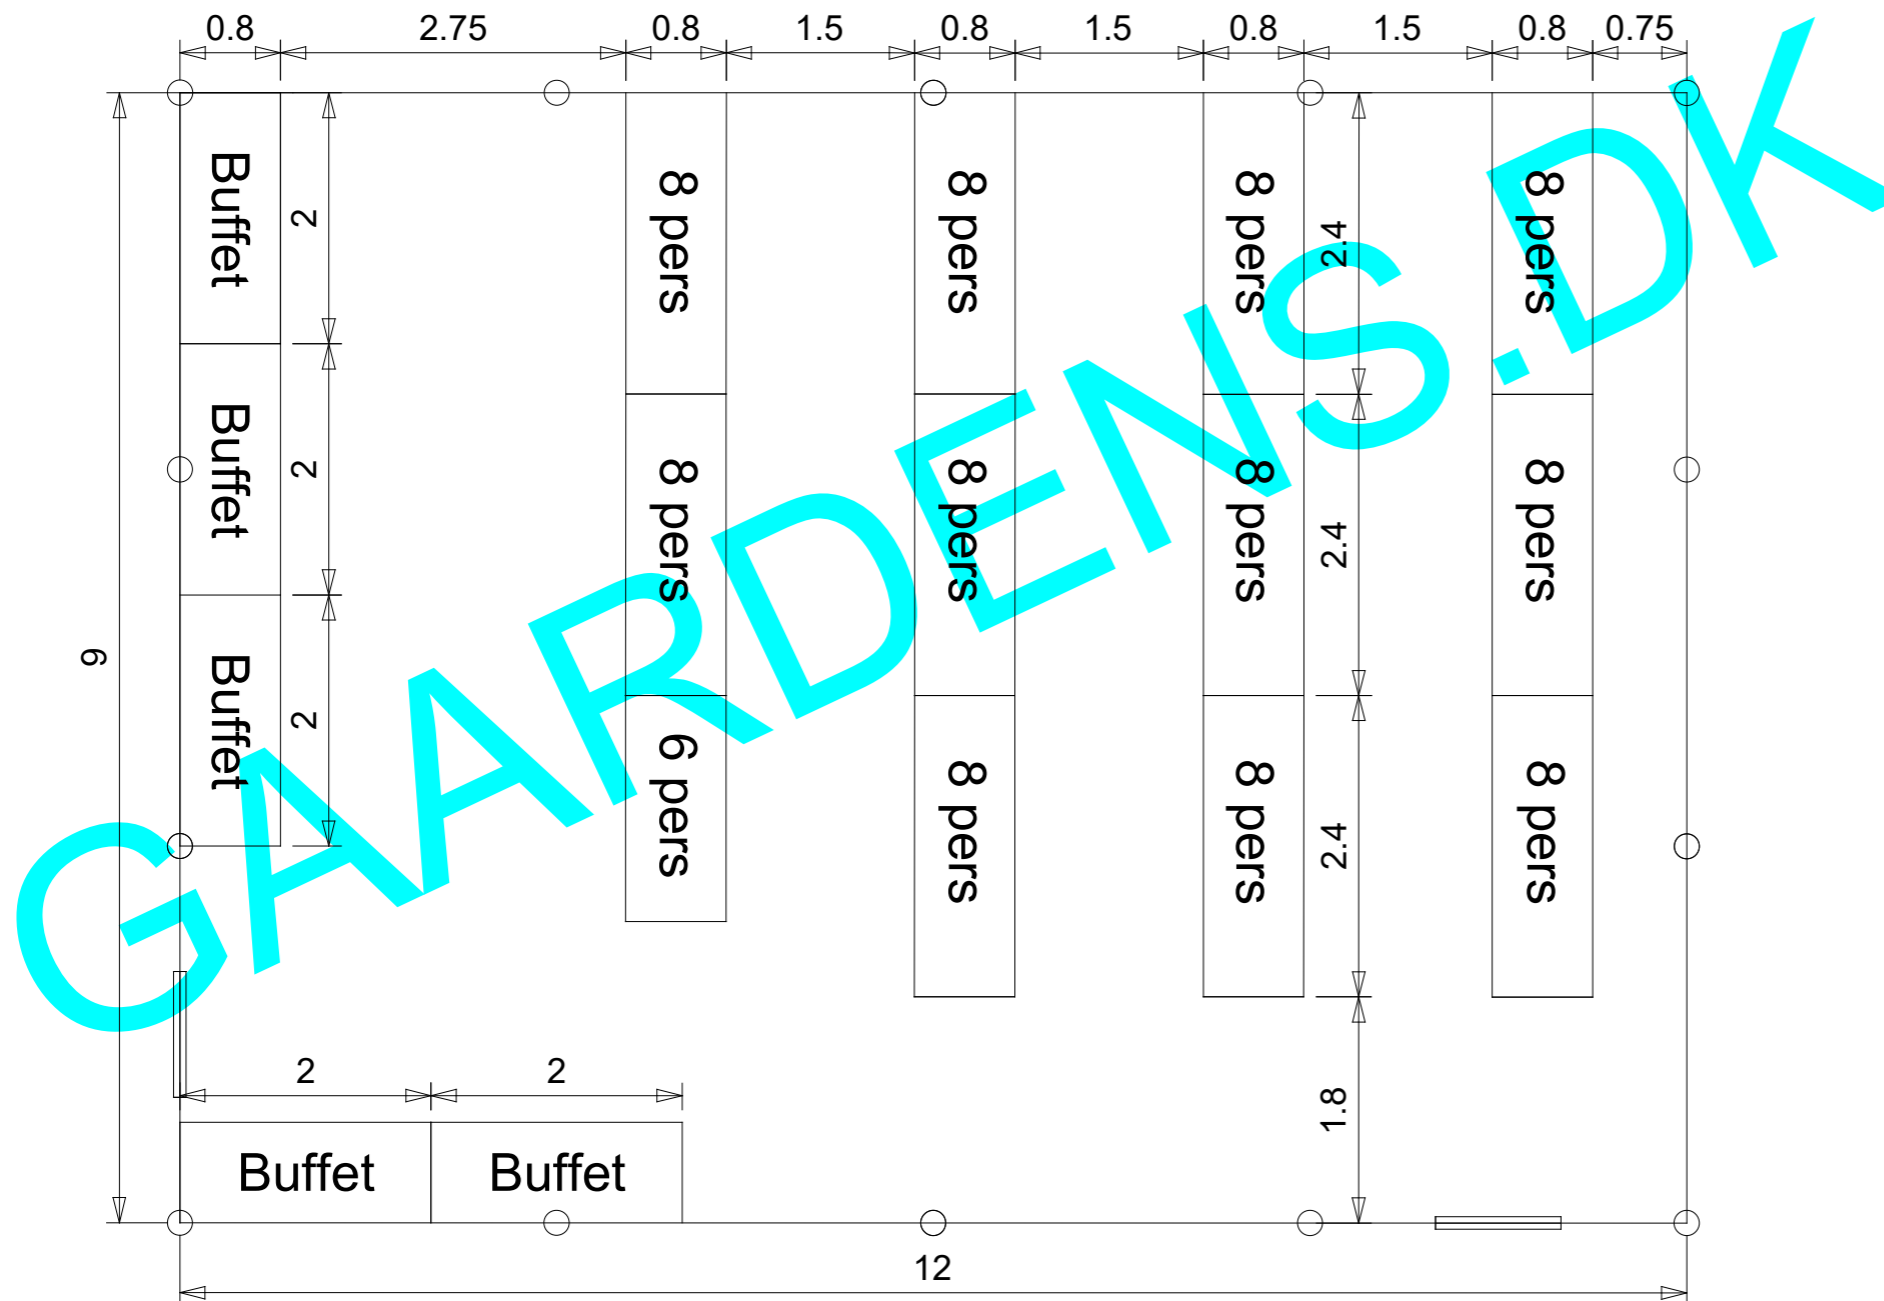

Partytelt 9x12 meter - Ca. 94-102 personer

Alle telte leveres som standard med 3 sider som vinduer og en side med matte duge.

Der leveres som standard 2 døre. Døre kan placeres som ønsket.

Gaardens Teltudlejning
Illustration af bordplaner til kunder

DIN PROFESIONELLE
TELTUDLEJNINGSPARTNER

Gaardens.dk

Gaardens Teltudlejning
Slettensvej 55, Hal 6
5270 Odense N
Danmark

1:60