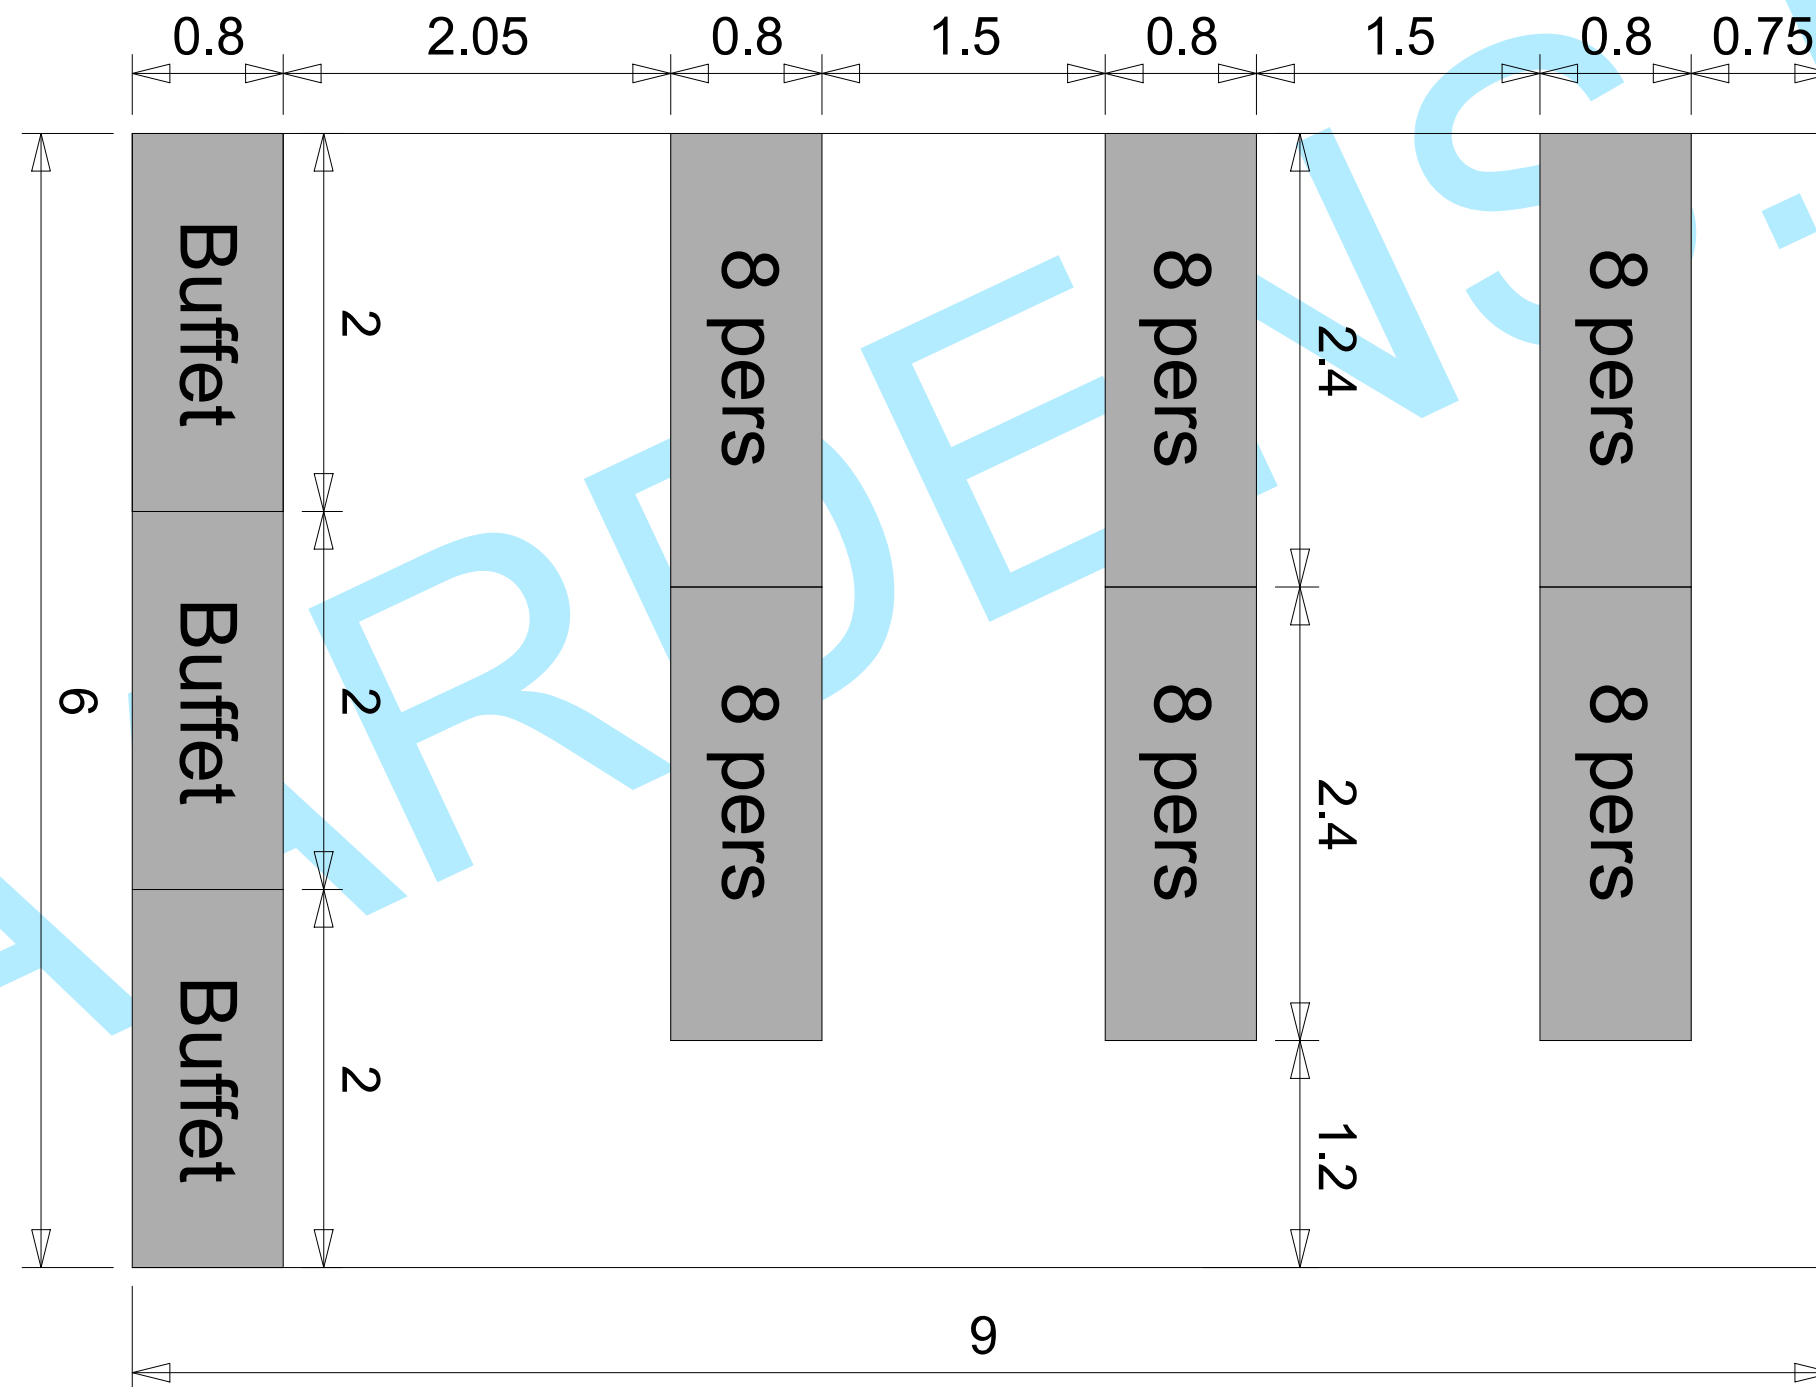

Partytelt 6x9 meter - Ca. 48-54 personer

Gaardens Teltudlejning
Illustration af bordplaner til kunder

**DIN PROFESIONELLE
TELTUDLEJNINGSPARTNER**

Gaardens.dk

Gaardens Teltudlejning
Slettensvej 55, Hal 6
5270 Odense N
Danmark