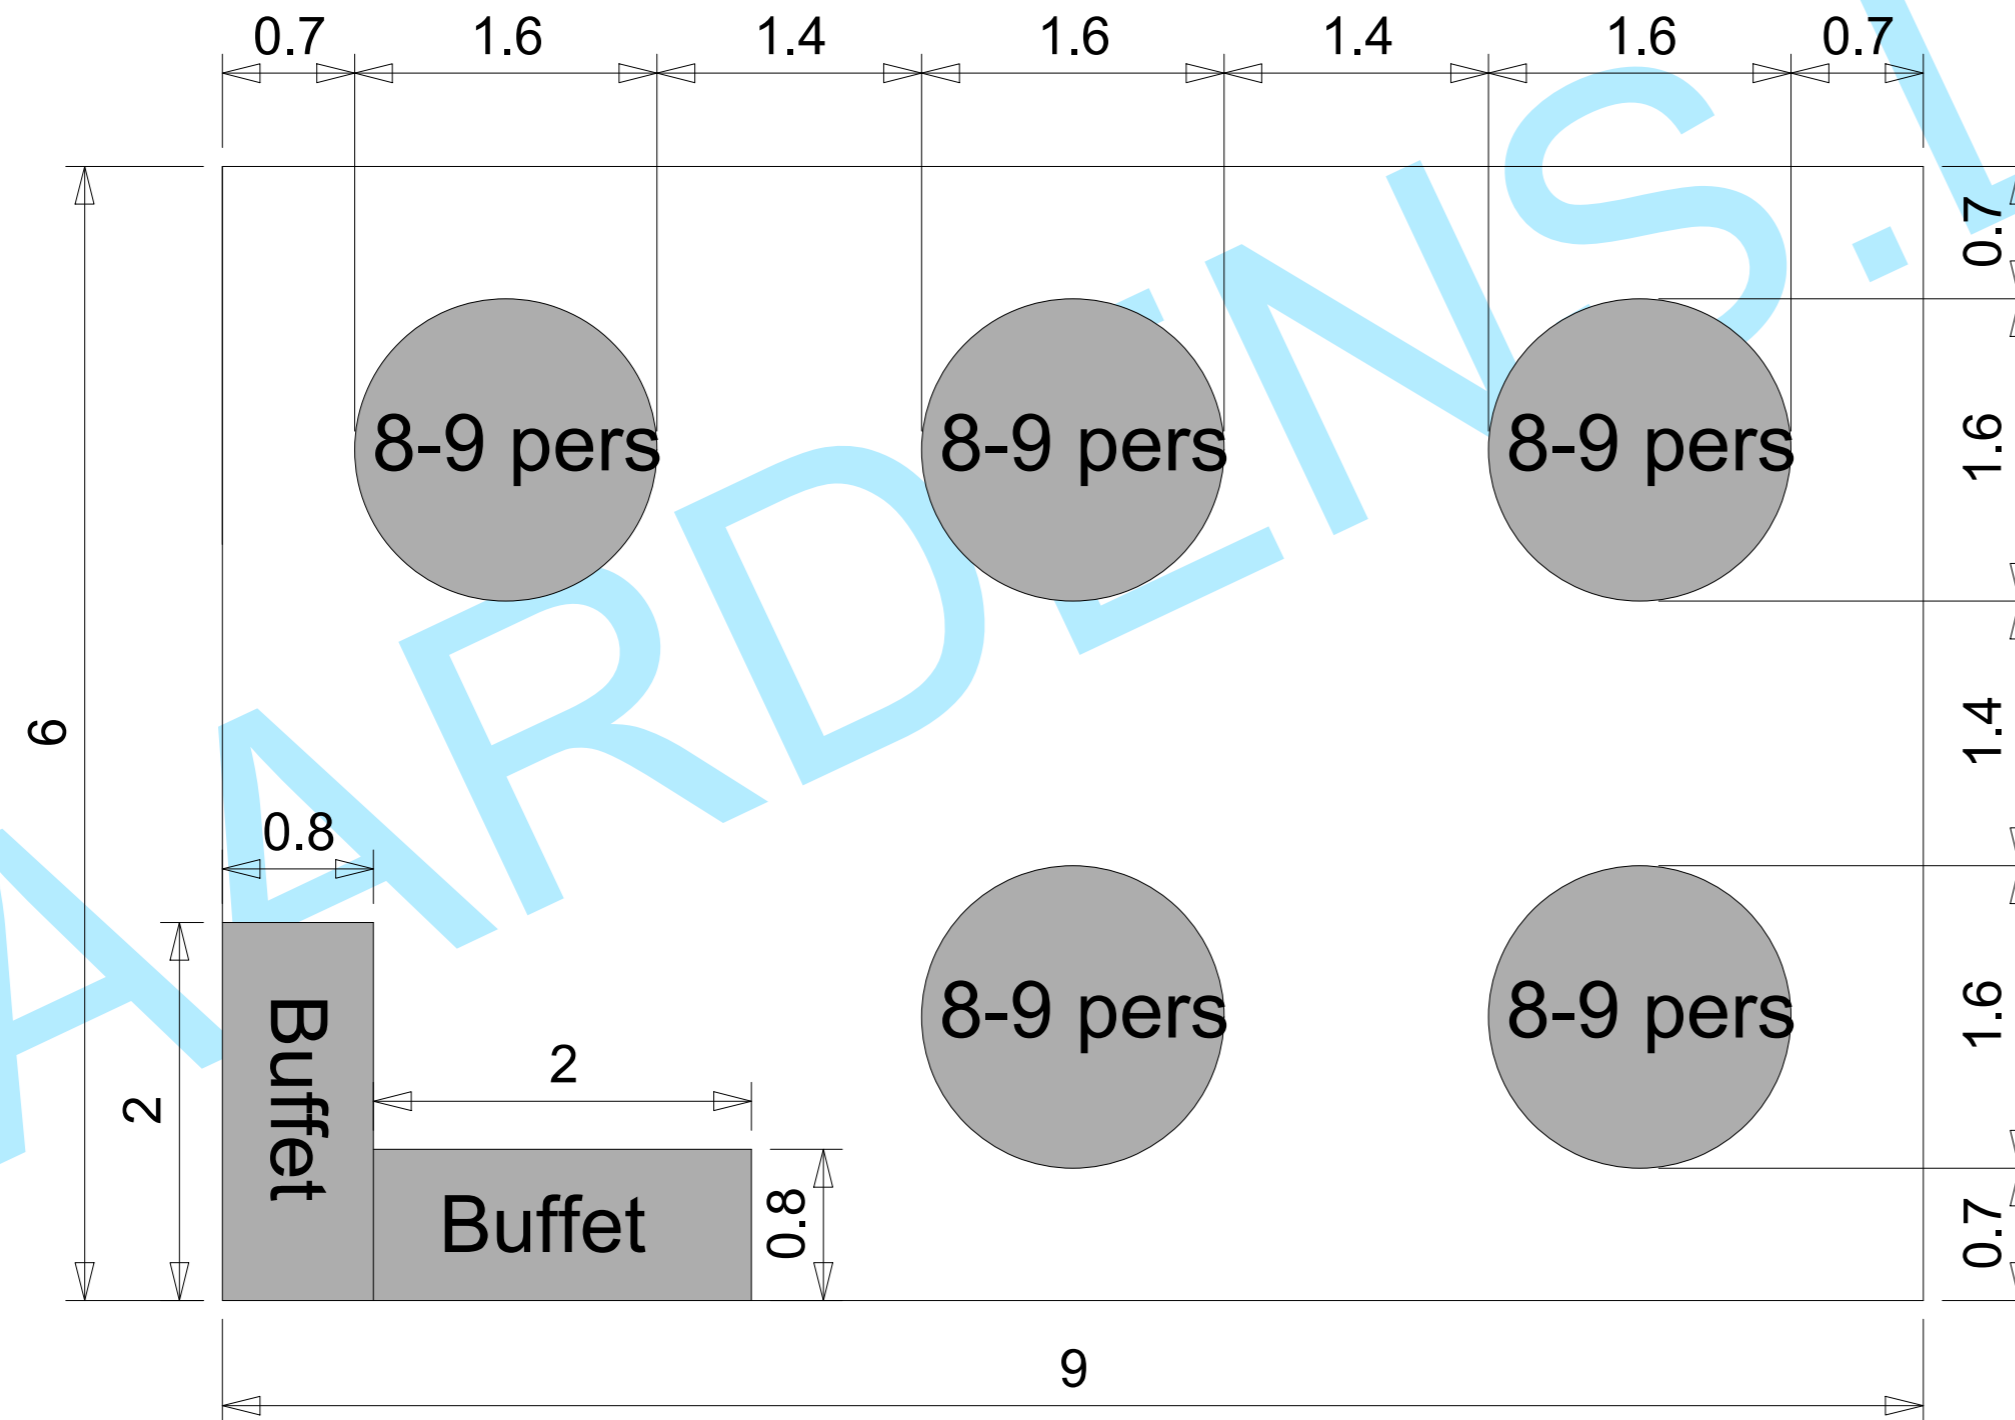

Partytelt 6x9 meter - Ca. 40-45 personer

Gaardens Teltudlejning
Illustration af bordplaner til kunder

**DIN PROFESIONELLE
TELTUDLEJNINGSPARTNER**

Gaardens.dk

Gaardens Teltudlejning
Slettensvej 55, Hal 6
5270 Odense N
Danmark