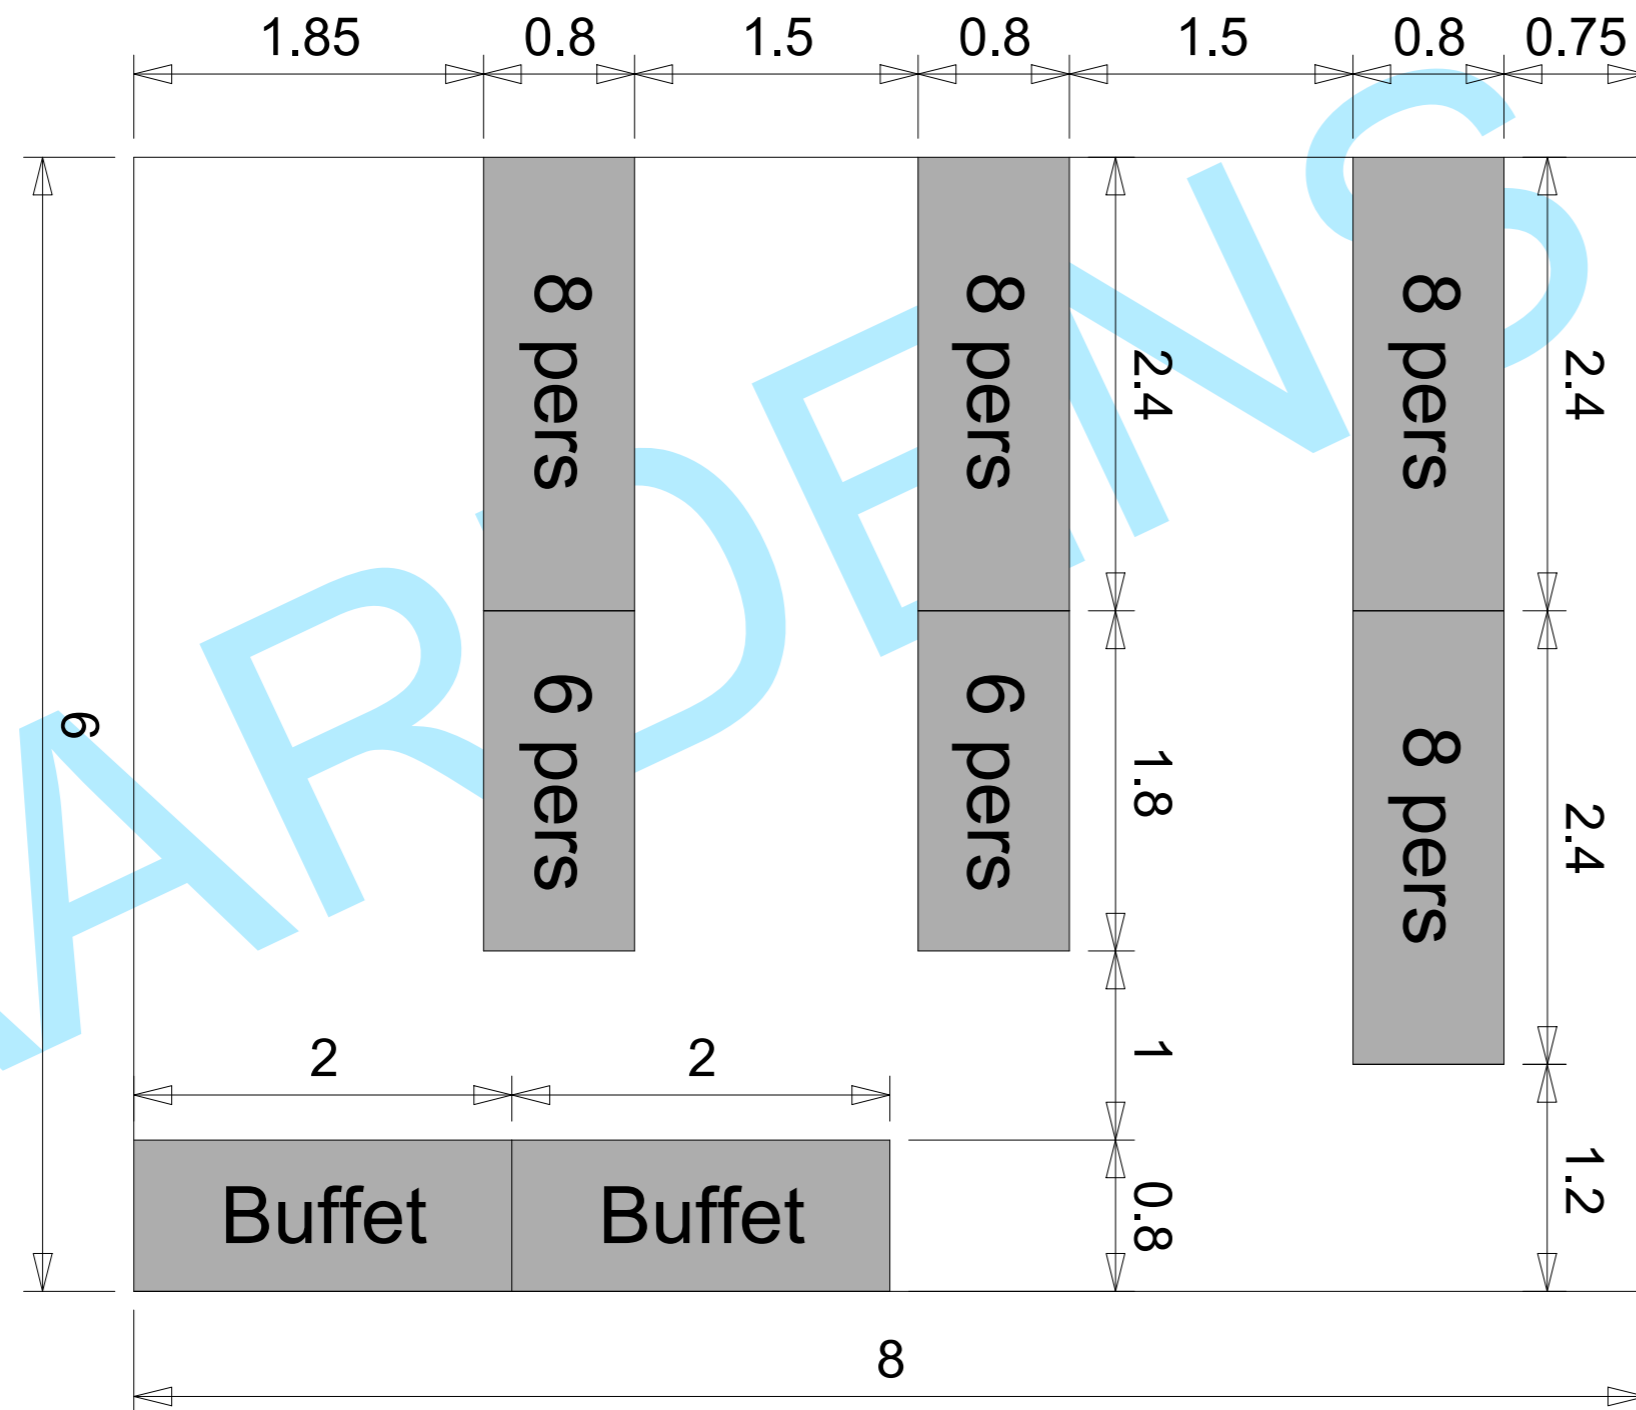

Partytelt 6x8 meter - Ca. 44-46 personer

Gaardens Teltudlejning
Illustration af bordplaner til kunder

**DIN PROFESIONELLE
TELTUDLEJNINGSPARTNER**

Gaardens.dk

Gaardens Teltudlejning
Slettensvej 55, Hal 6
5270 Odense N
Danmark