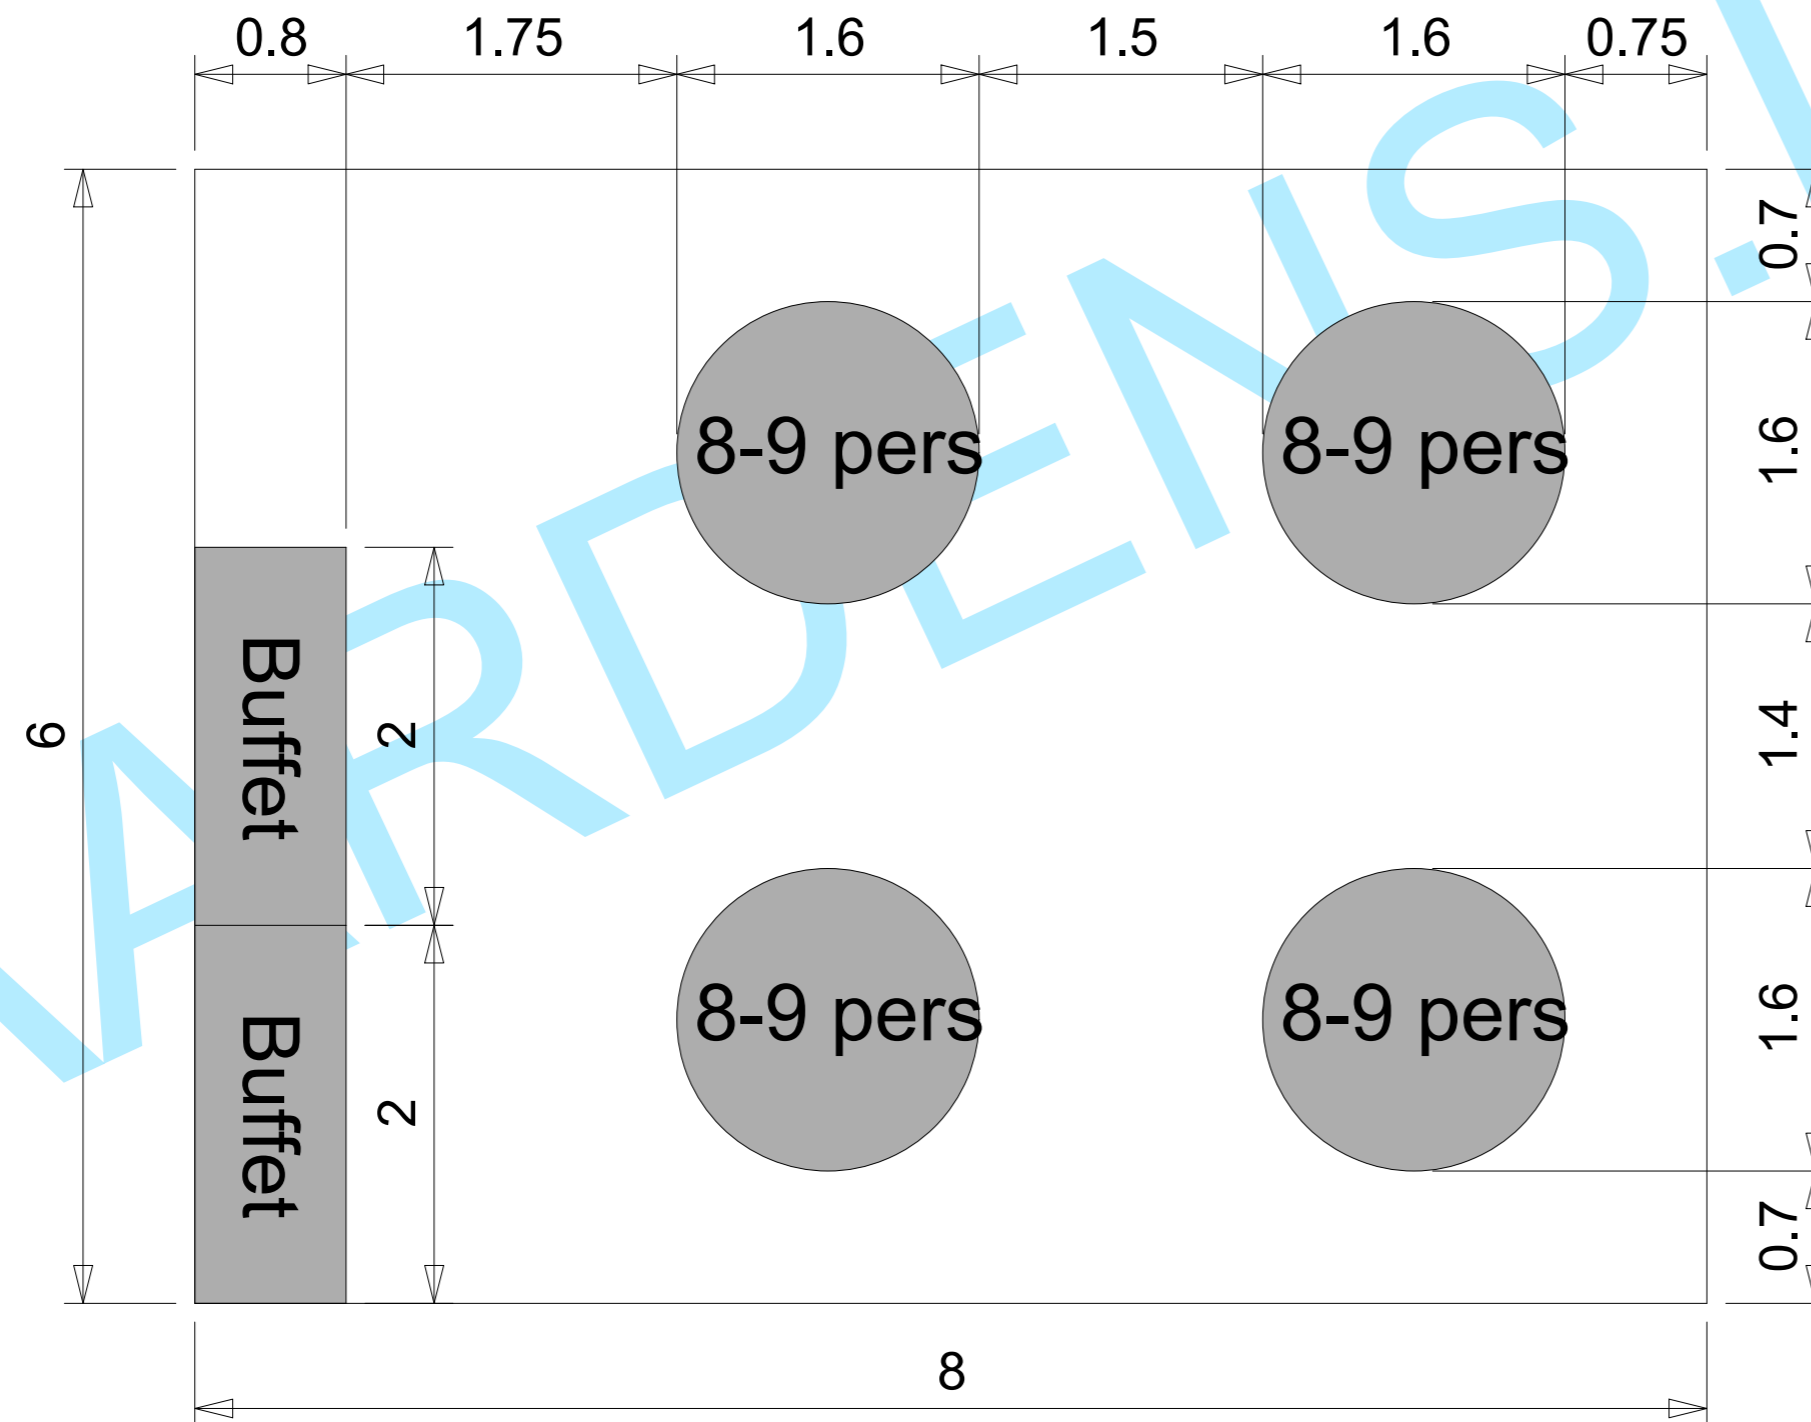

Partytelt 6x8 meter - Ca. 32-36 personer

Gaardens Teltudlejning
Illustration af bordplaner til kunder

**DIN PROFESIONELLE
TELTUDLEJNINGSPARTNER**

Gaardens.dk

Gaardens Teltudlejning
Slettensvej 55, Hal 6
5270 Odense N
Danmark