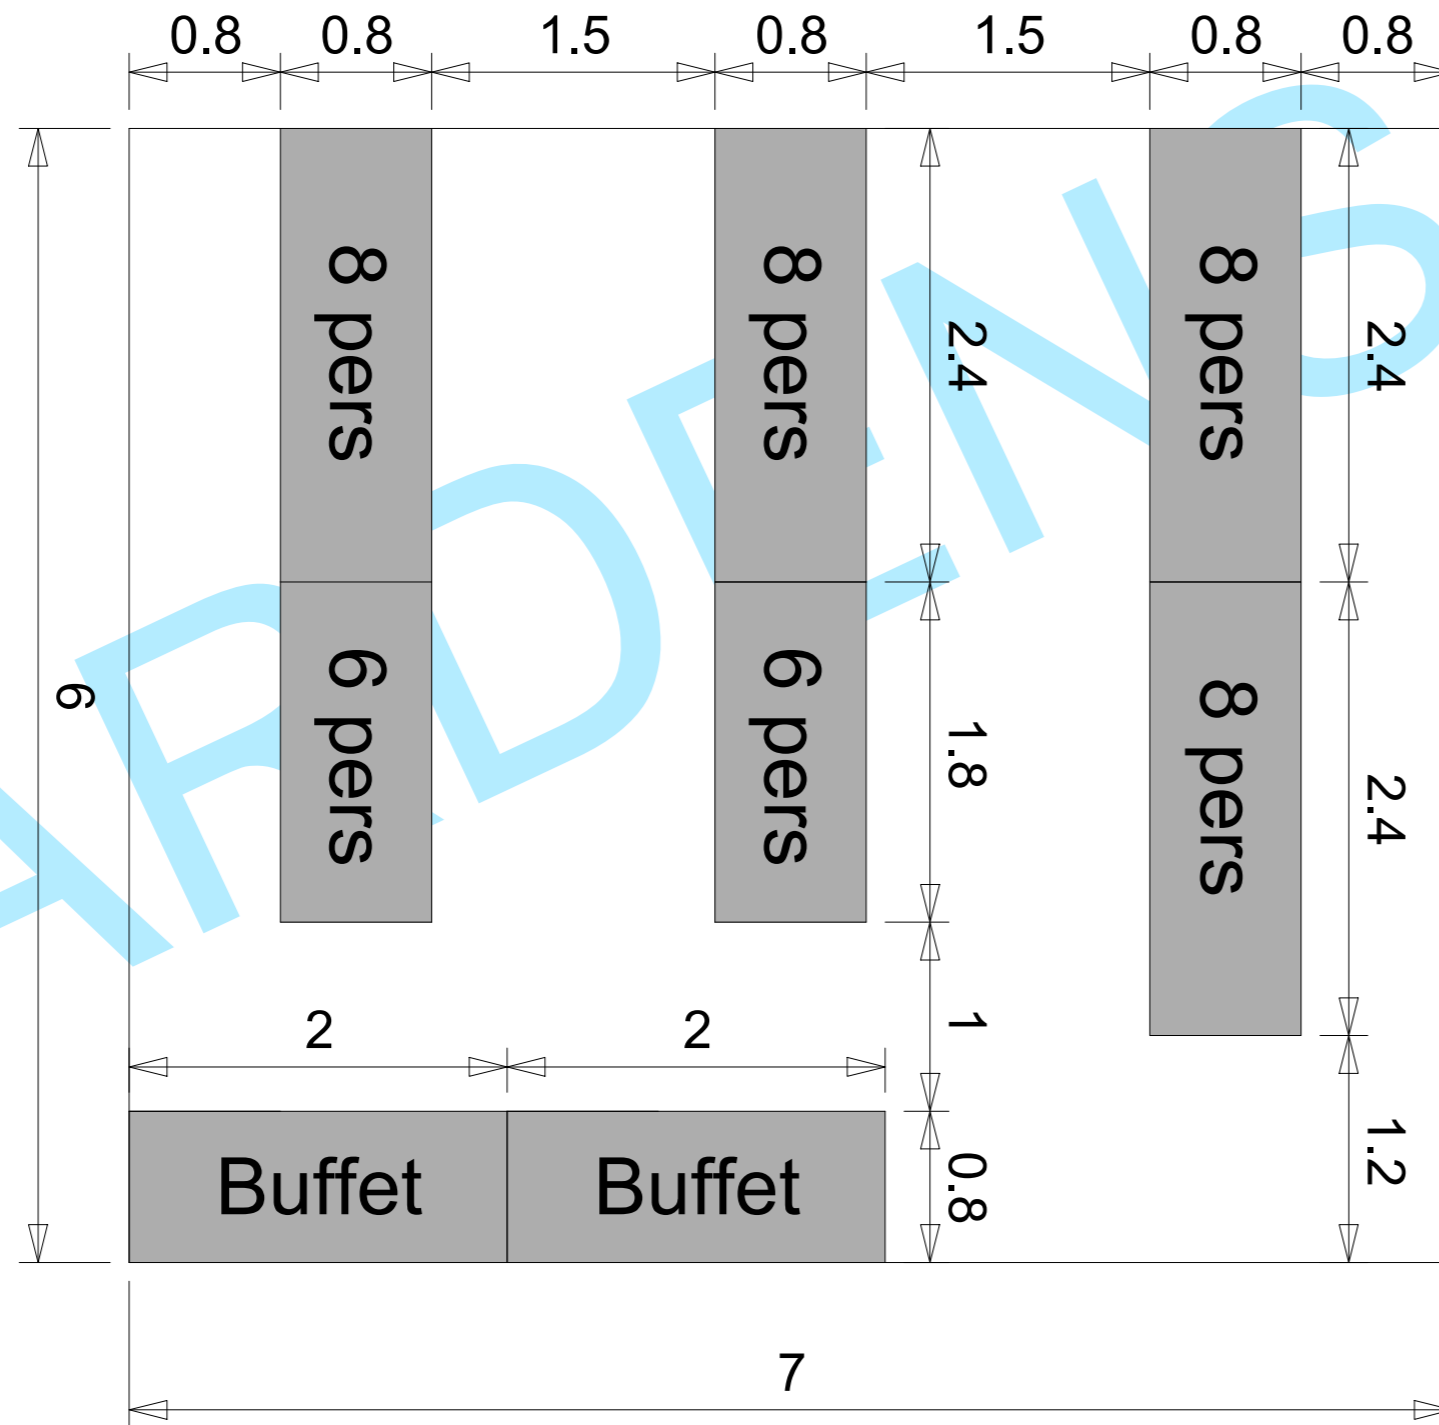

# Partytelt 6x7 meter - Ca. 44-46 personer

Gaardens Teltudlejning  
**Illustration af bordplaner til kunder**

**DIN PROFESIONELLE  
TELTUDLEJNINGSPARTNER**

**Gaardens.dk**

Gaardens Teltudlejning  
Slettensvej 55, Hal 6  
5270 Odense N  
Danmark