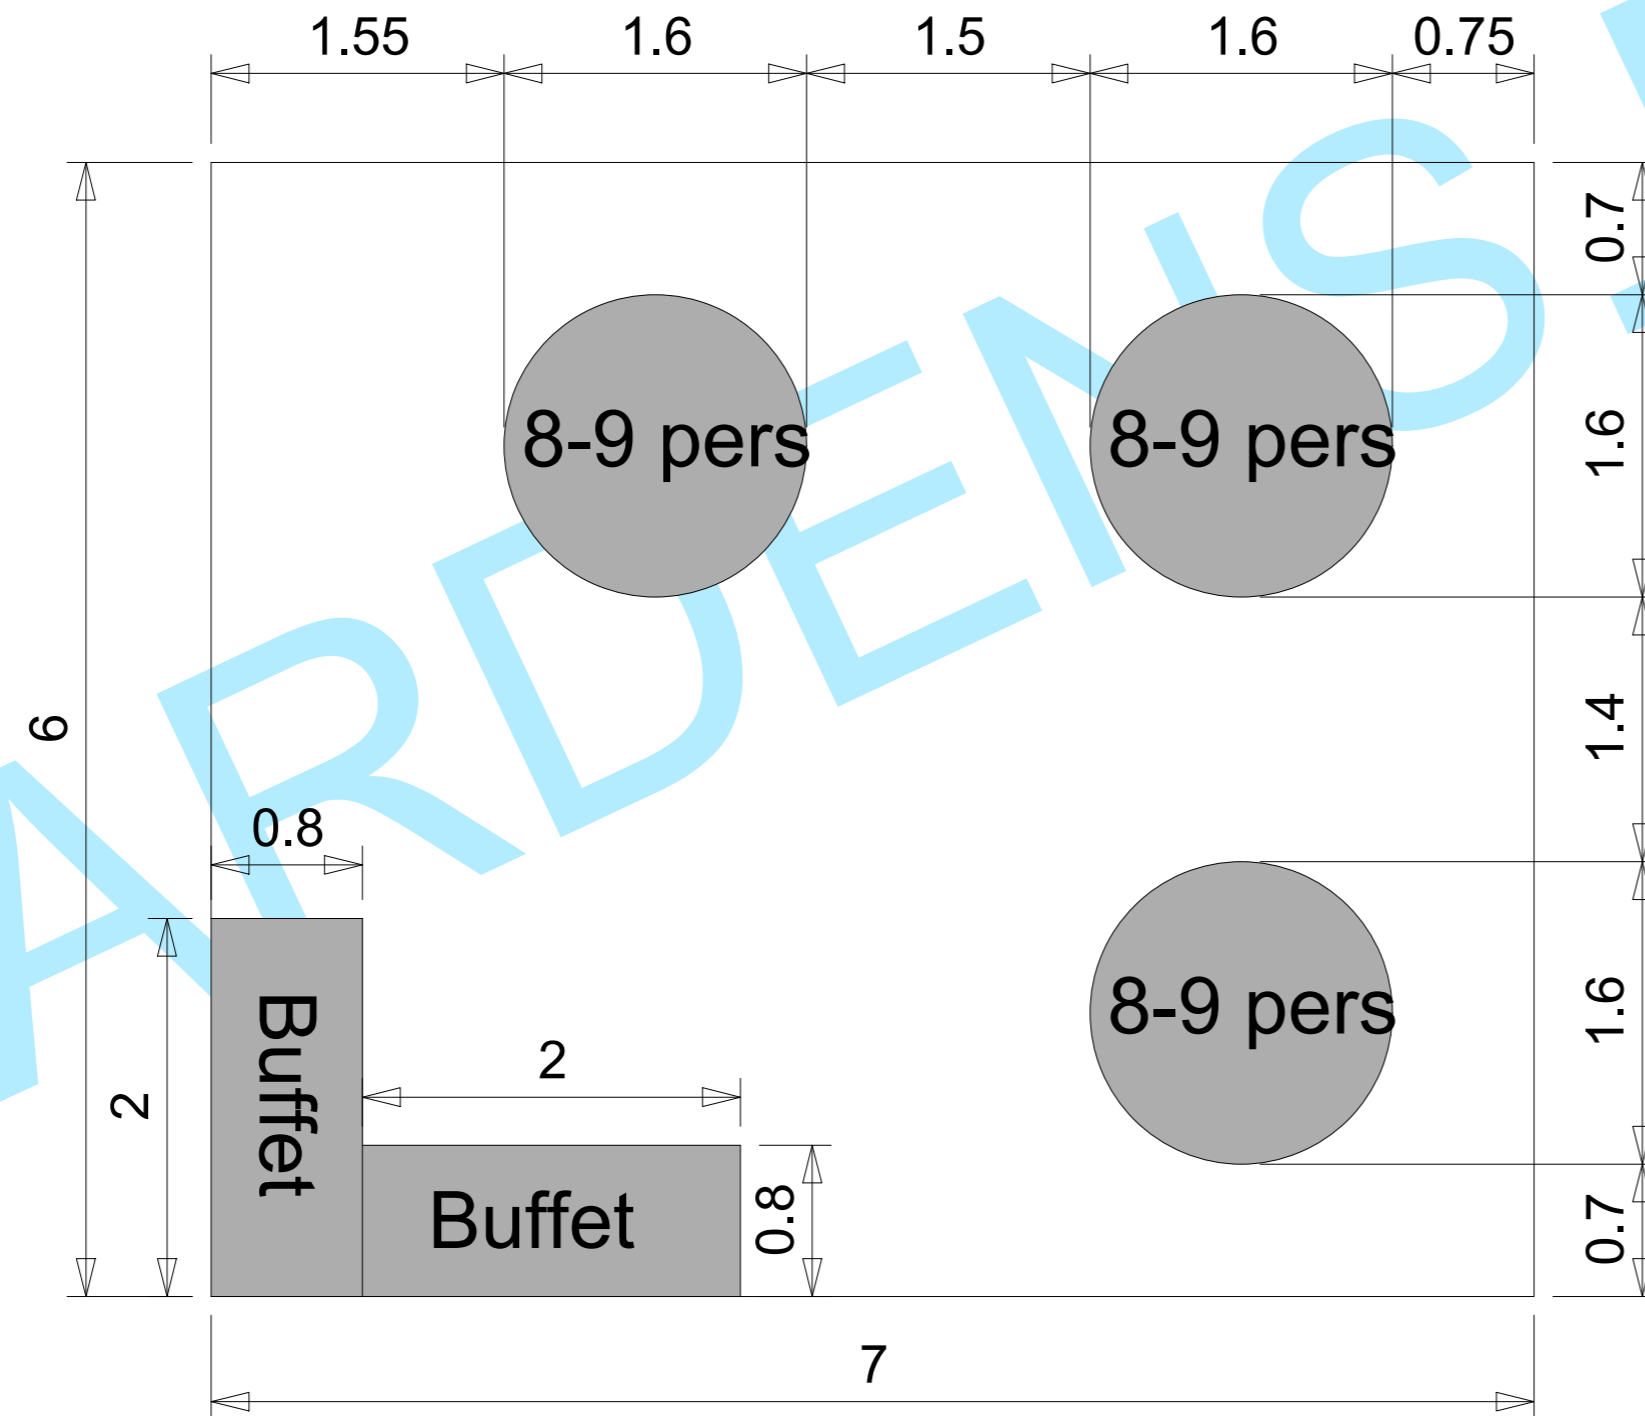

Partytelt 6x7 meter - Ca. 24-27 personer

Gaardens Teltudlejning
Illustration af bordplaner til kunder

**DIN PROFESIONELLE
TELTUDLEJNINGSPARTNER**

Gaardens.dk

Gaardens Teltudlejning
Slettensvej 55, Hal 6
5270 Odense N
Danmark