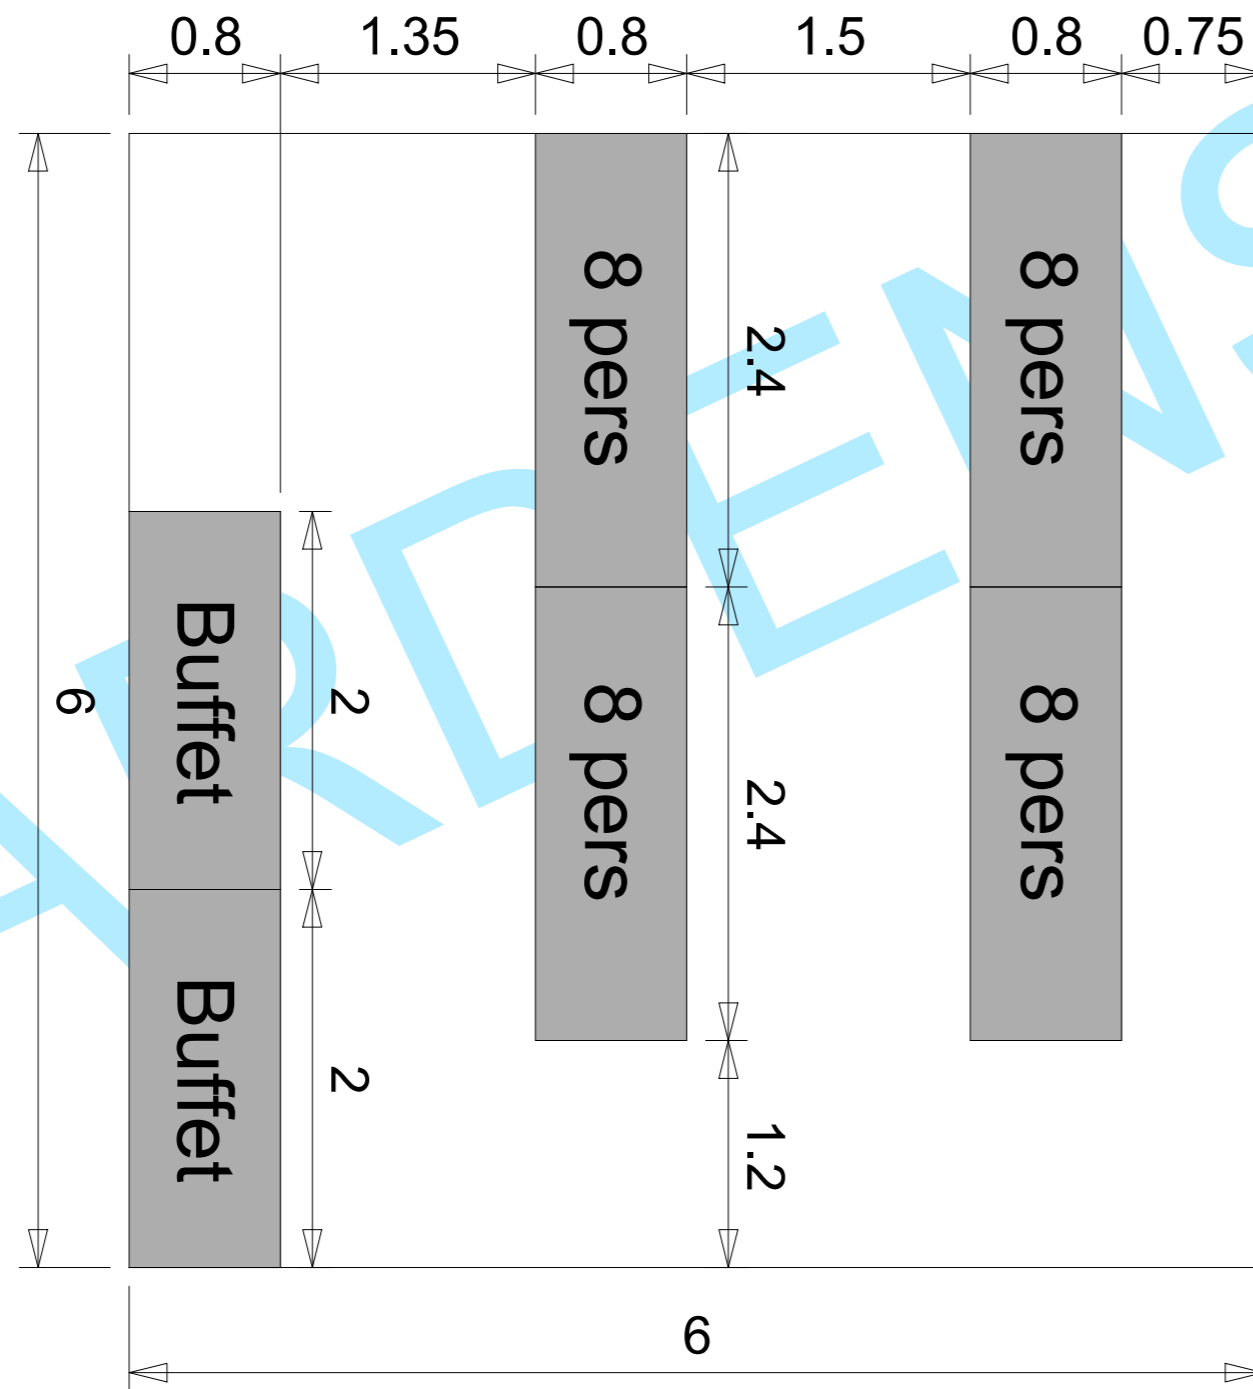

Partytelt 6x6 meter - Ca. 32-36 personer

Gaardens Teltudlejning
Illustration af bordplaner til kunder

**DIN PROFESIONELLE
TELTUDLEJNINGSPARTNER**

Gaardens.dk

Gaardens Teltudlejning
Slettensvej 55, Hal 6
5270 Odense N
Danmark