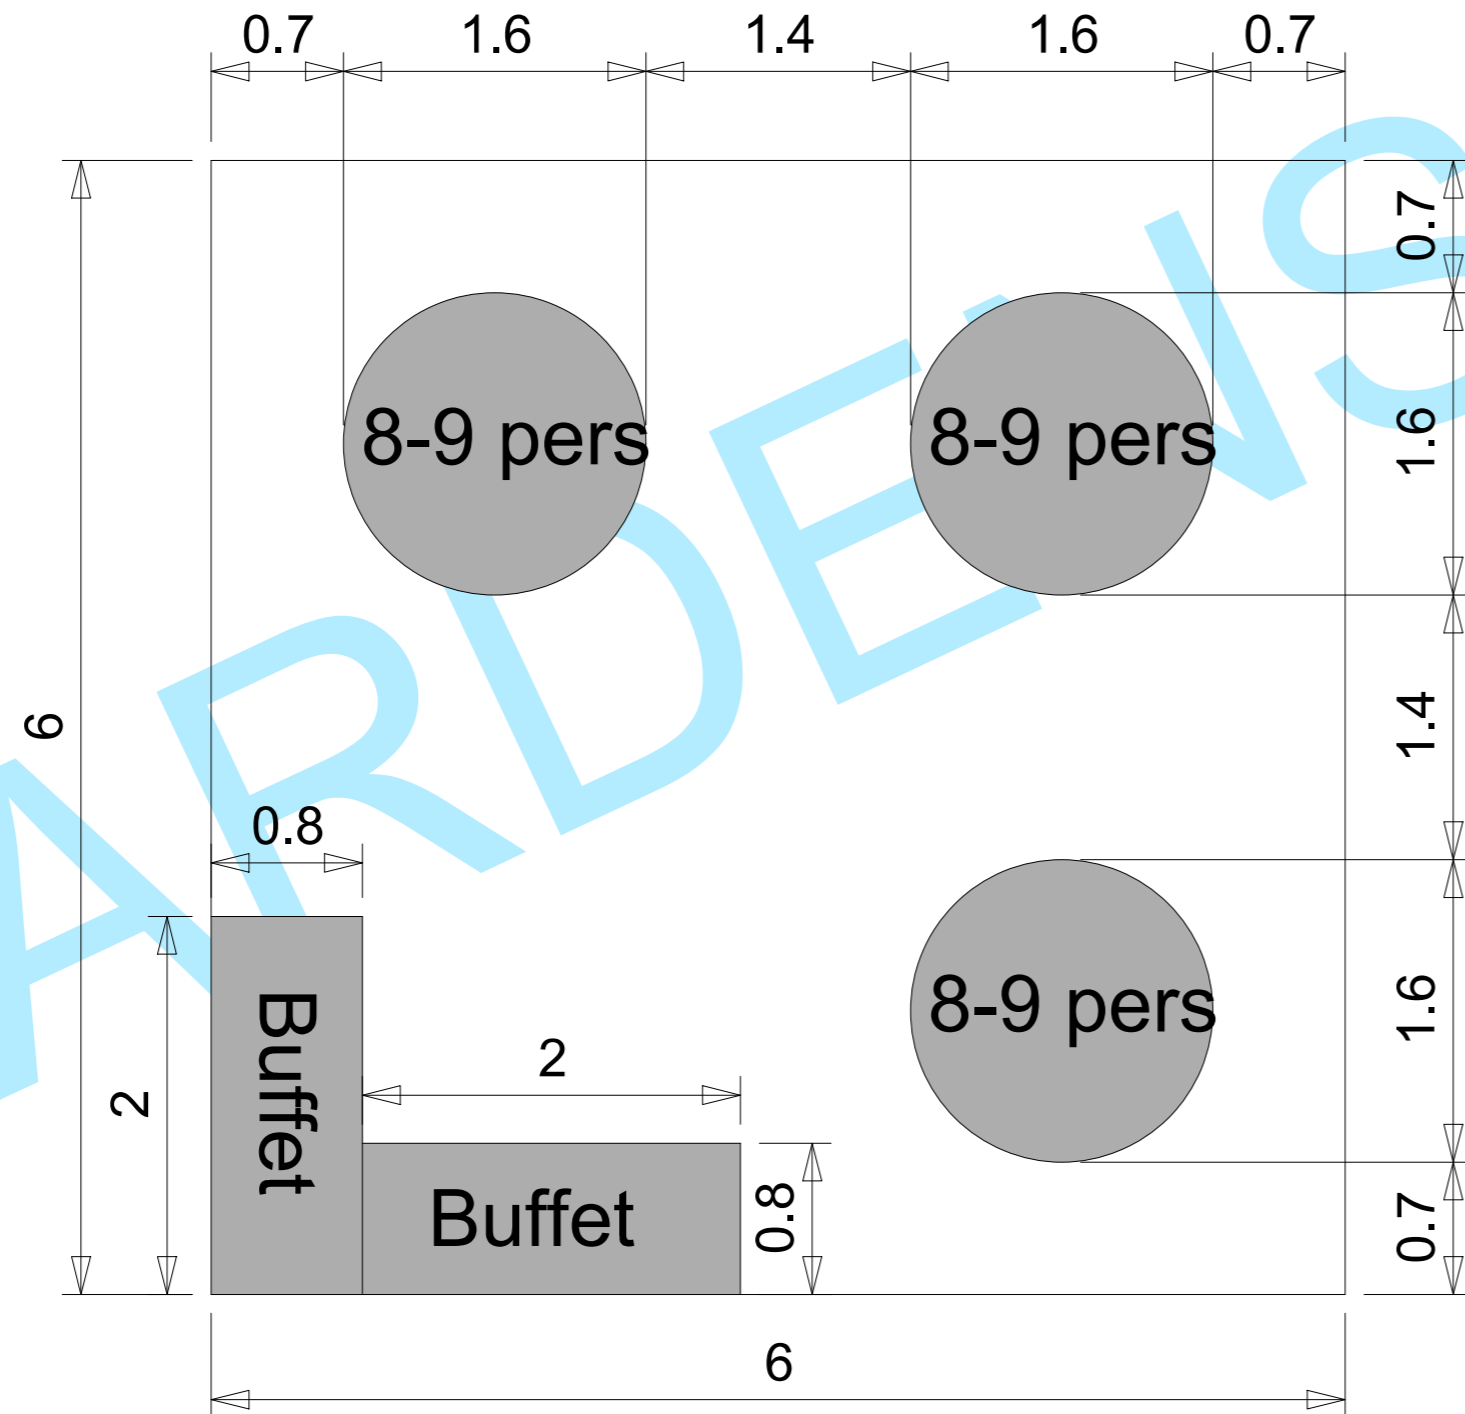

Partytelt 6x6 meter - Ca. 24-27 personer

Gaardens Teltudlejning
Illustration af bordplaner til kunder

**DIN PROFESIONELLE
TELTUDLEJNINGSPARTNER**

Gaardens.dk

Gaardens Teltudlejning
Slettensvej 55, Hal 6
5270 Odense N
Danmark