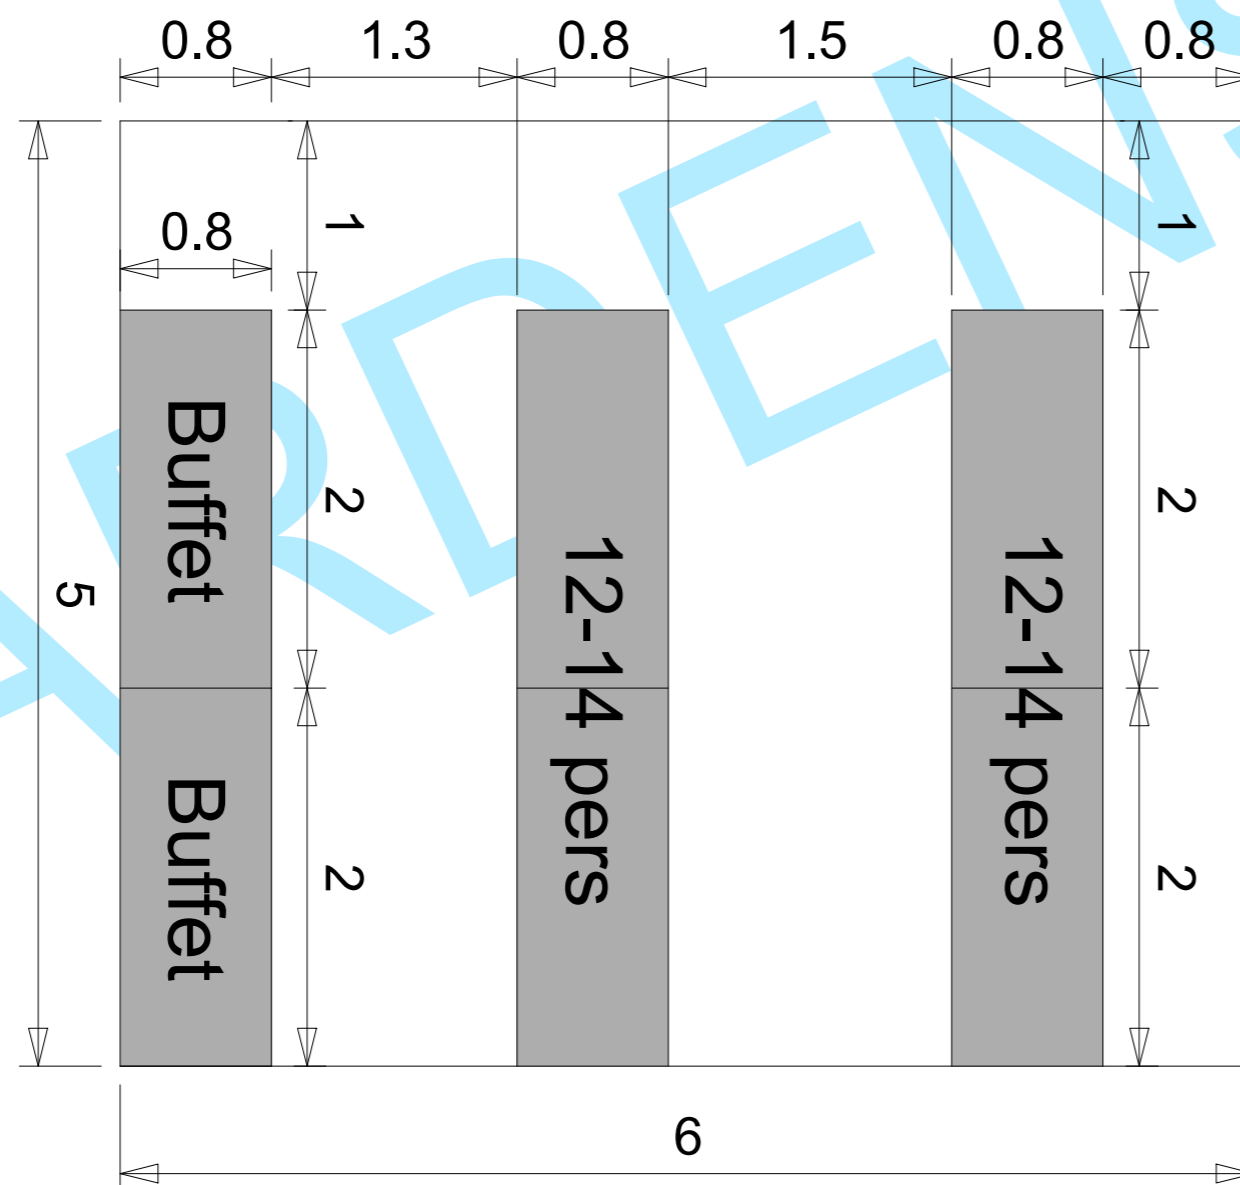

# Partytelt 6x5 meter - Ca. 24-28 personer

Gaardens Teltudlejning  
**Illustration af bordplaner til kunder**

**DIN PROFESIONELLE  
TELTUDLEJNINGSPARTNER**

**Gaardens.dk**

Gaardens Teltudlejning  
Slettensvej 55, Hal 6  
5270 Odense N  
Danmark