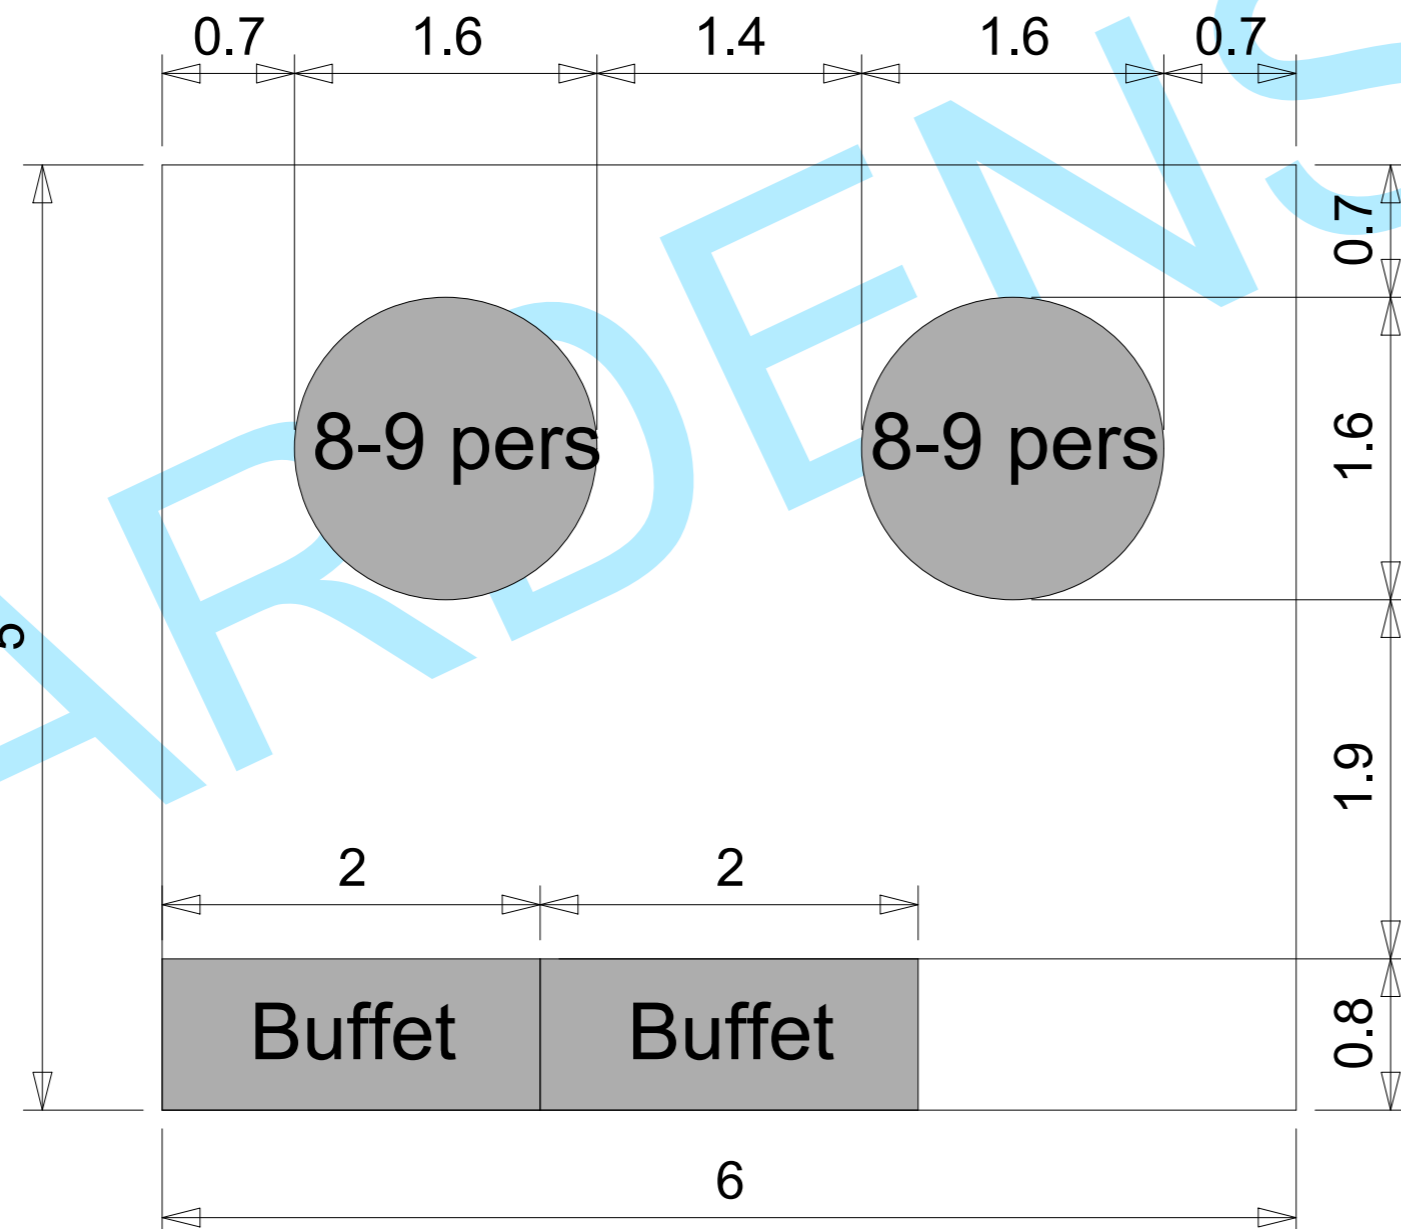

Partytelt 6x5 meter - Ca. 16-18 personer

Gaardens Teltudlejning
Illustration af bordplaner til kunder

**DIN PROFESIONELLE
TELTUDLEJNINGSPARTNER**

Gaardens.dk

Gaardens Teltudlejning
Slettensvej 55, Hal 6
5270 Odense N
Danmark