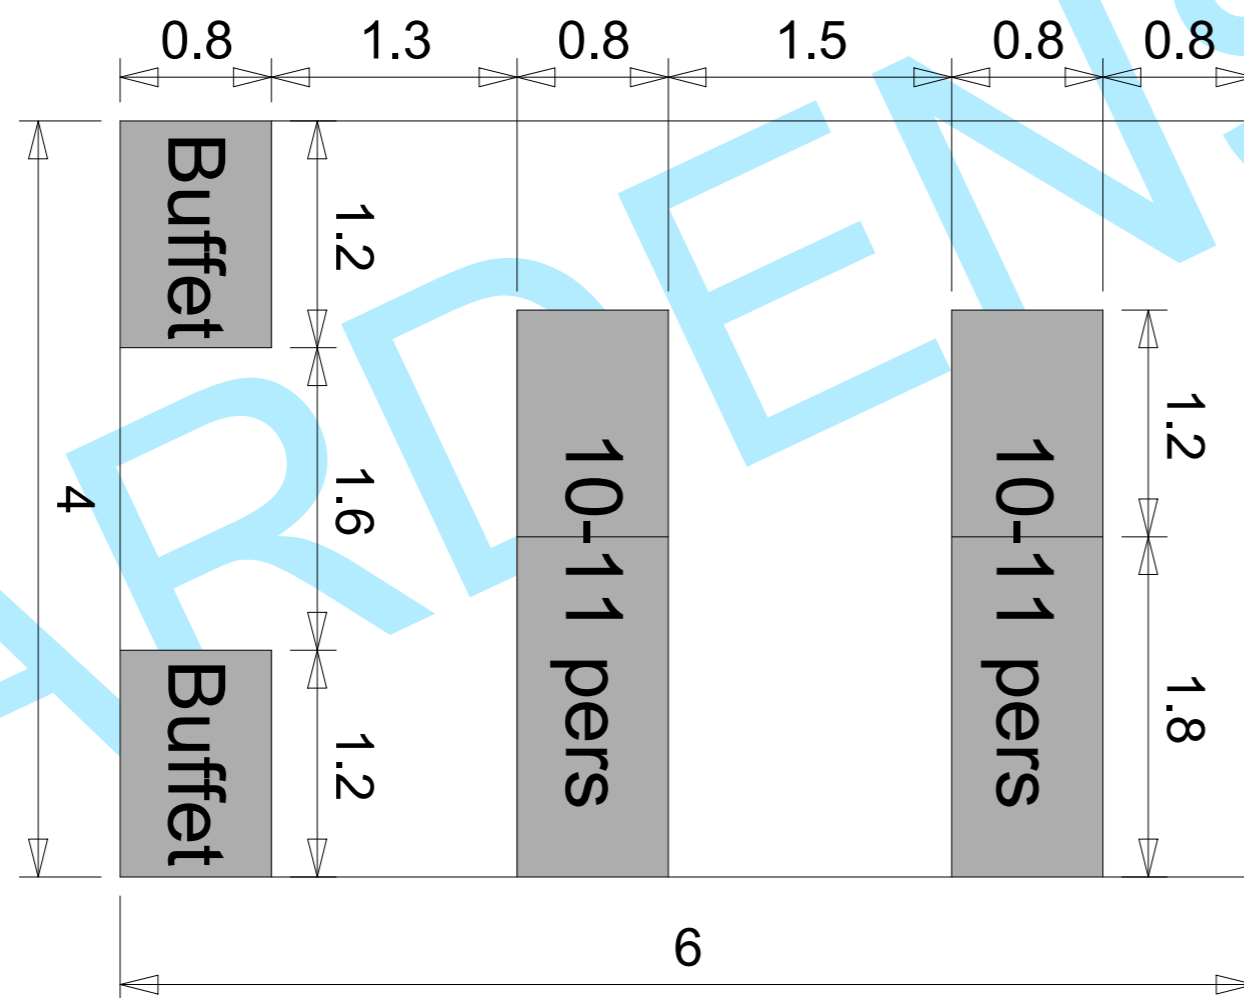

Partytelt 6x4 meter - Ca. 20-22 personer

Gaardens Teltudlejning
Illustration af bordplaner til kunder

**DIN PROFESIONELLE
TELTUDLEJNINGSPARTNER**

Gaardens.dk

Gaardens Teltudlejning
Slettensvej 55, Hal 6
5270 Odense N
Danmark