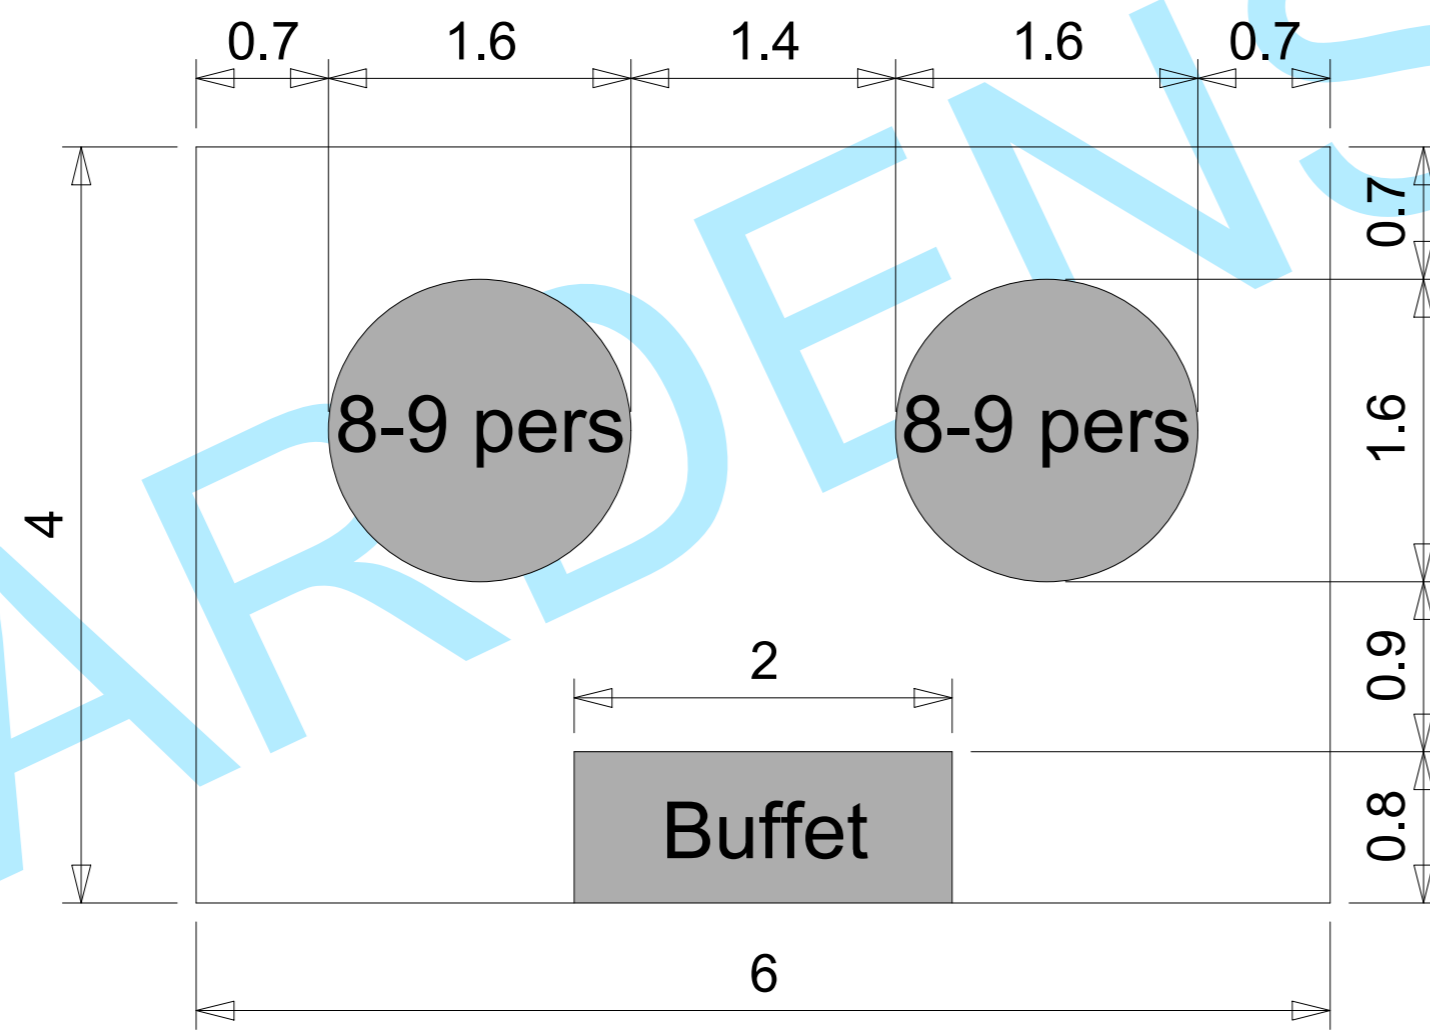

Partytelt 6x4 meter - Ca. 16-18 personer

Gaardens Teltudlejning
Illustration af bordplaner til kunder

**DIN PROFESIONELLE
TELTUDLEJNINGSPARTNER**

Gaardens.dk

Gaardens Teltudlejning
Slettensvej 55, Hal 6
5270 Odense N
Danmark