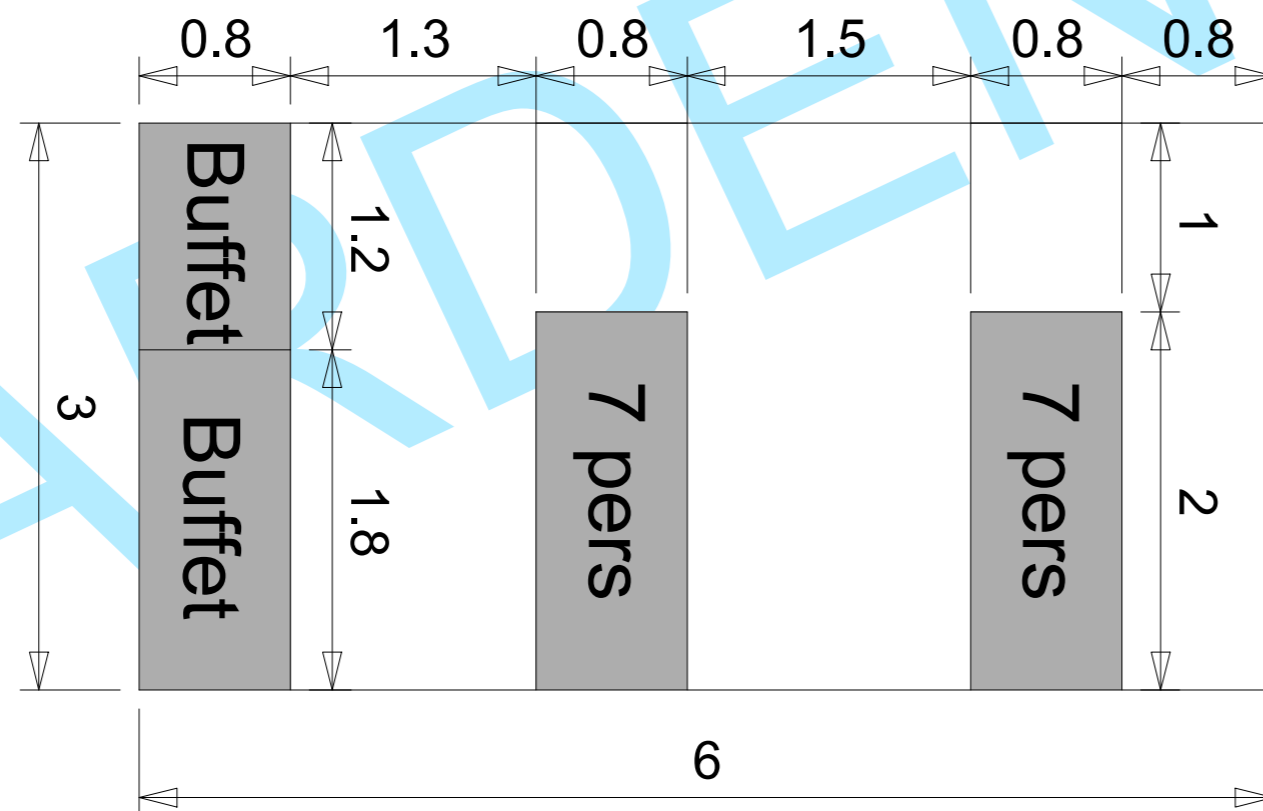

Partytelt 6x3 meter - Ca. 14 personer

Gaardens Teltudlejning
Illustration af bordplaner til kunder

**DIN PROFESIONELLE
TELTUDLEJNINGSPARTNER**

Gaardens.dk

Gaardens Teltudlejning
Slettensvej 55, Hal 6
5270 Odense N
Danmark