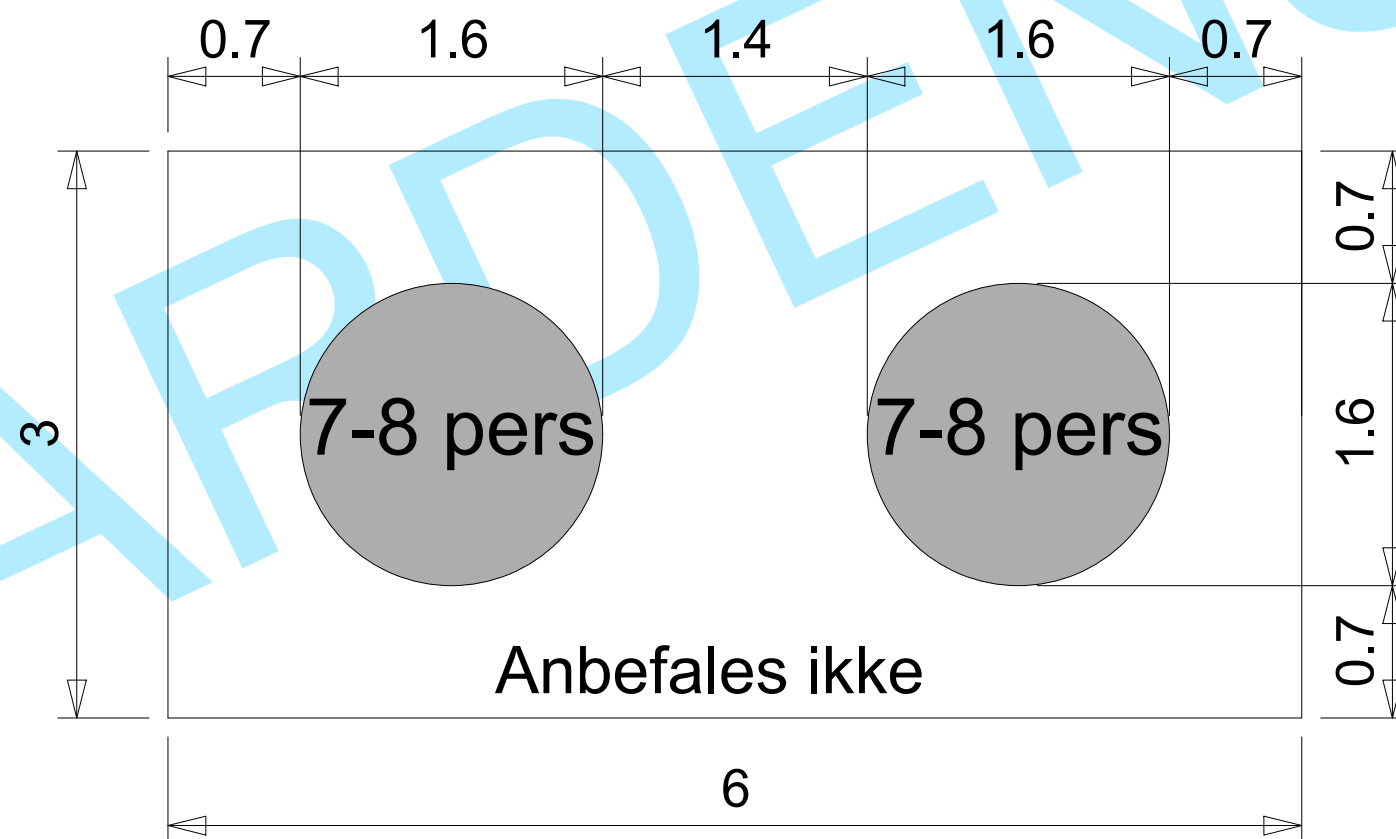

Partytelt 6x3 meter - Ca. 14-16 personer

Gaardens Teltudlejning
Illustration af bordplaner til kunder

**DIN PROFESIONELLE
TELTUDLEJNINGSPARTNER**

Gaardens.dk

Gaardens Teltudlejning
Slettensvej 55, Hal 6
5270 Odense N
Danmark