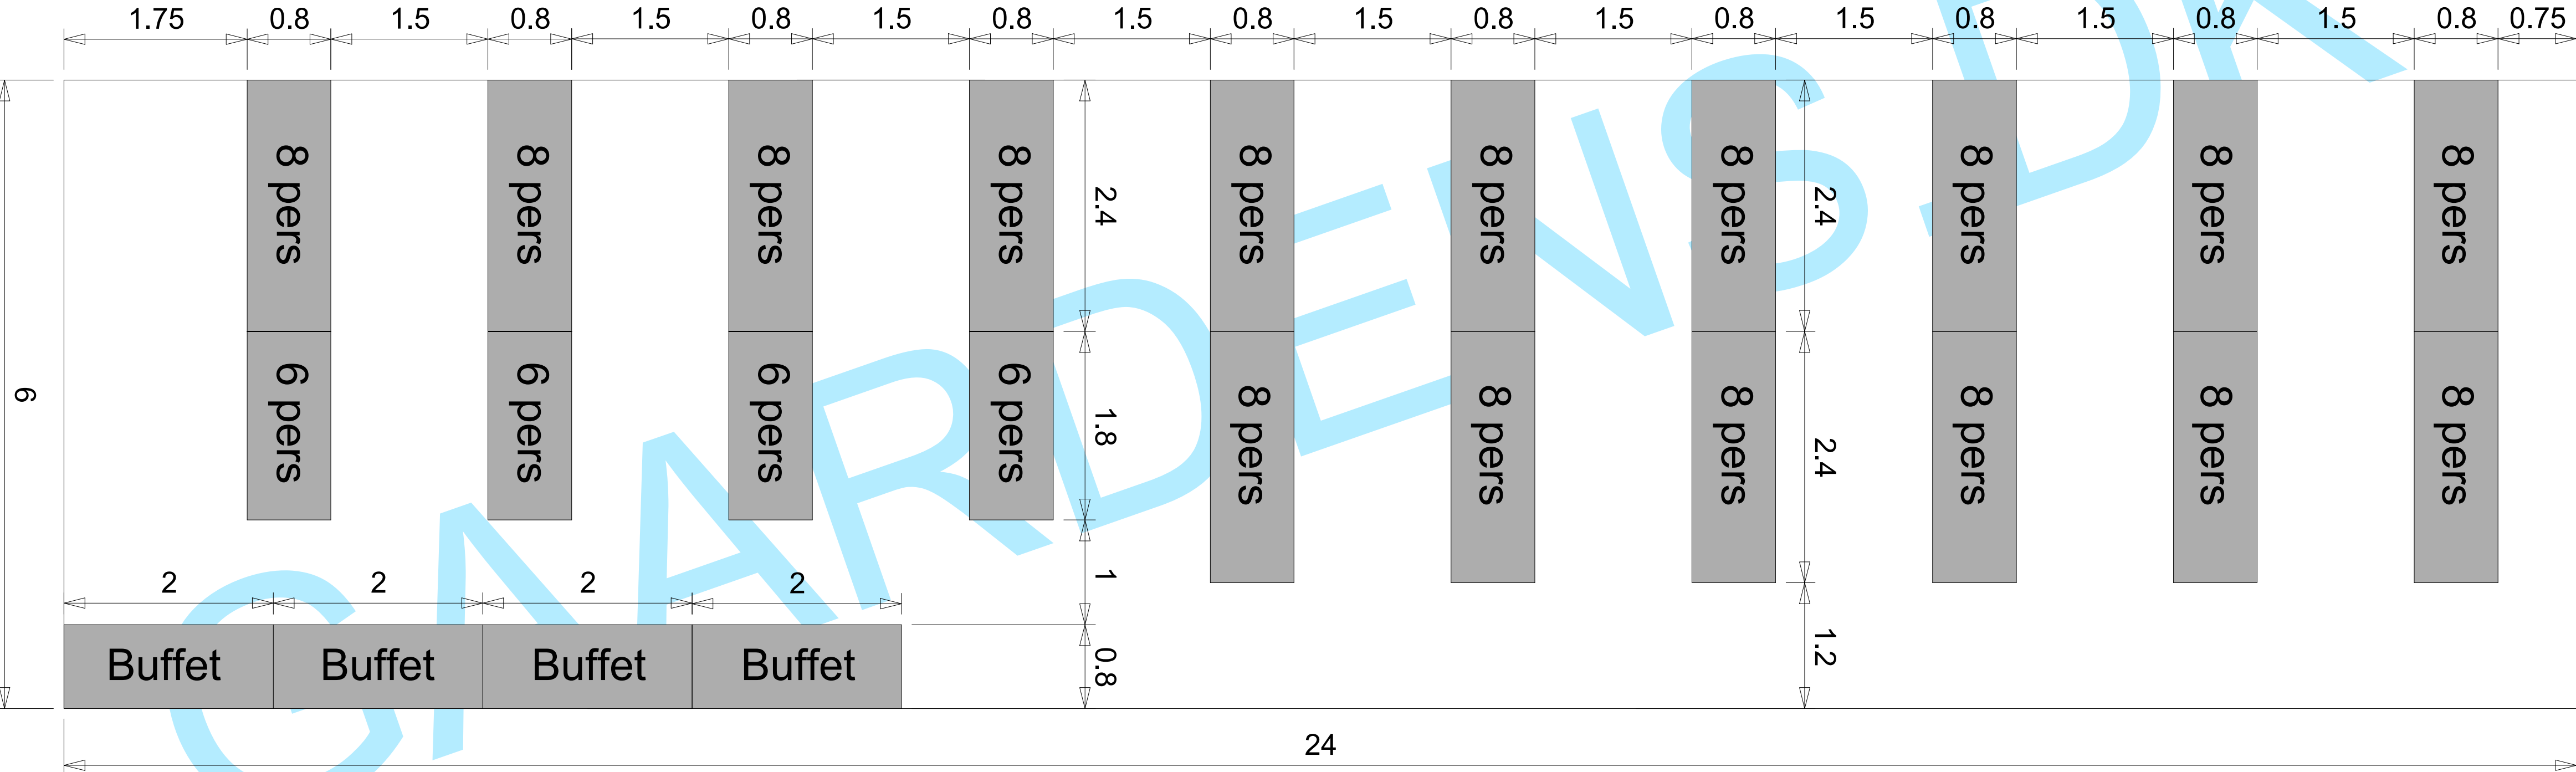

Partytelt 6x24 meter - Ca. 152-164 personer

Gaardens Teltudlejning
Illustration af bordplaner til kunder

**DIN PROFESIONELLE
Teltudlejnings PARTNER**

Gaardens.dk

Gaardens Teltudlejning
Slettenvej 55, Hal 6
5270 Odense N
Danmark

1:40