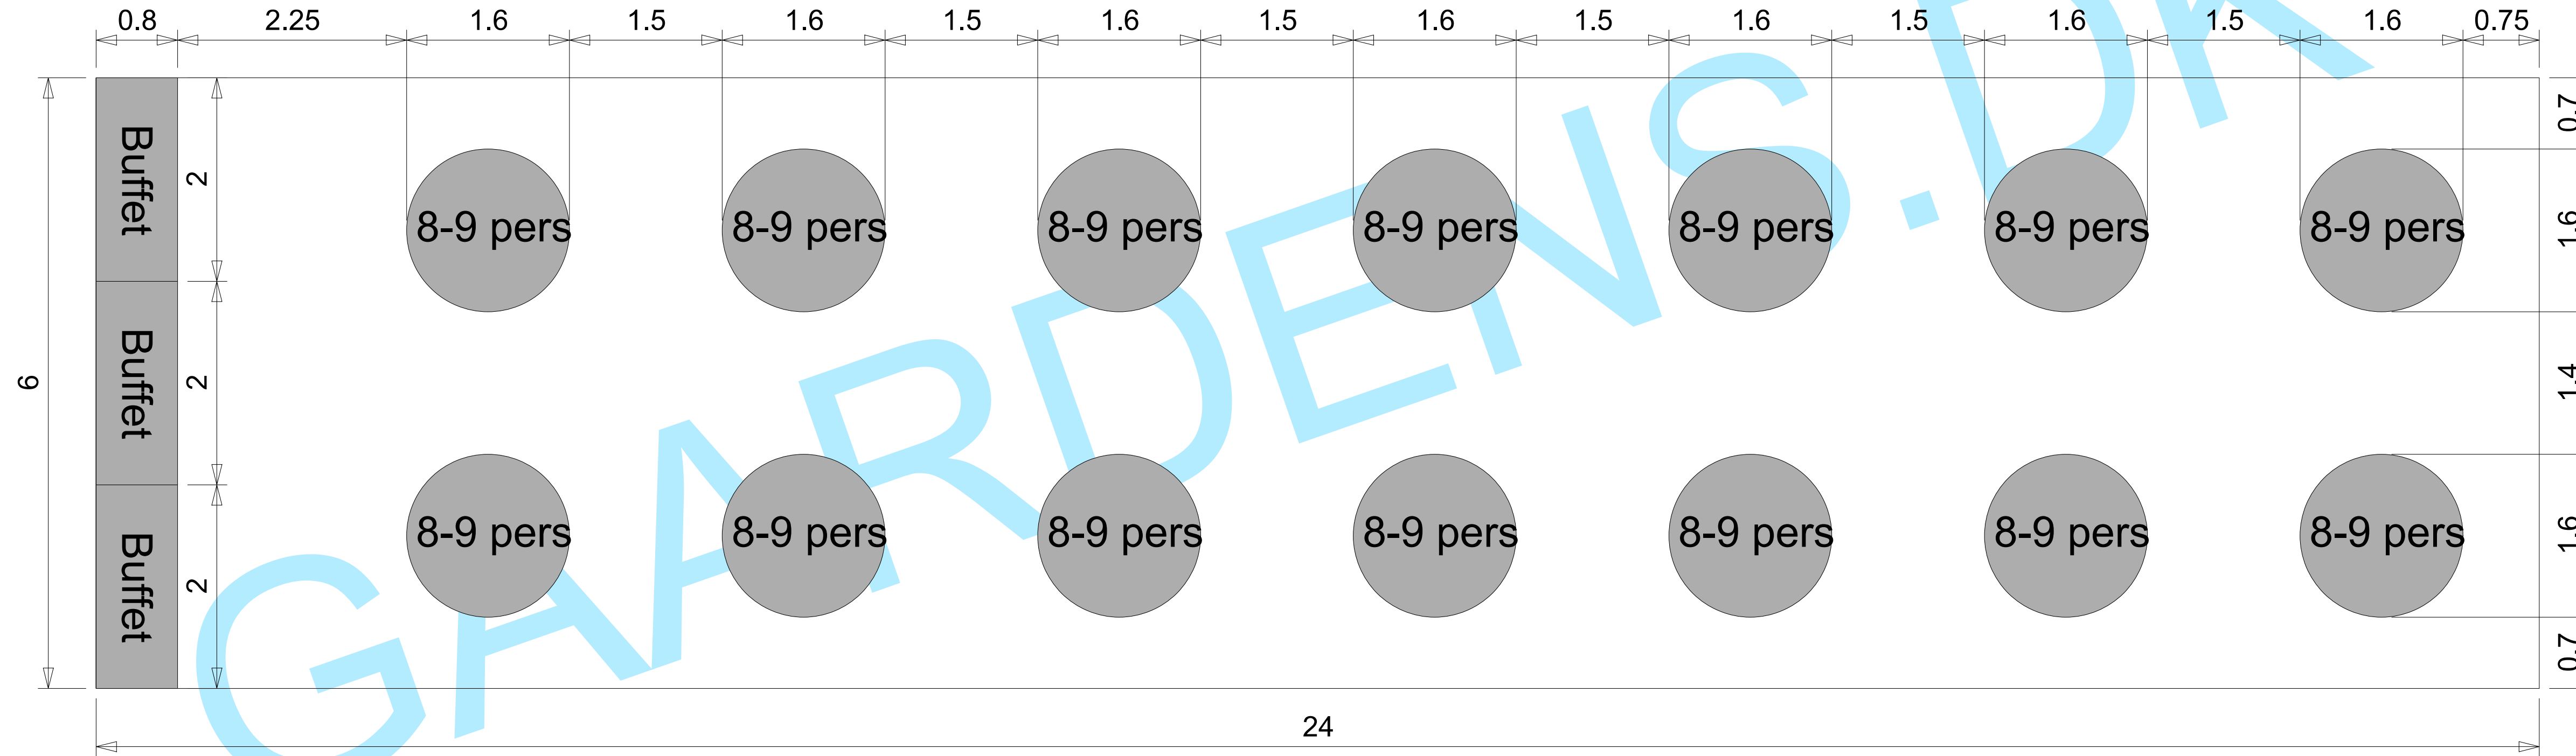

# Partytelt 6x24 meter - Ca. 112-126 personer

Gaardens Teltudlejning  
**Illustration af bordplaner til kunder**

**DIN PROFESIONELLE  
TELTUDLEJNINGSPARTNER**

**Gaardens.dk**

Gaardens Teltudlejning  
Slettensvej 55, Hal 6  
5270 Odense N  
Danmark