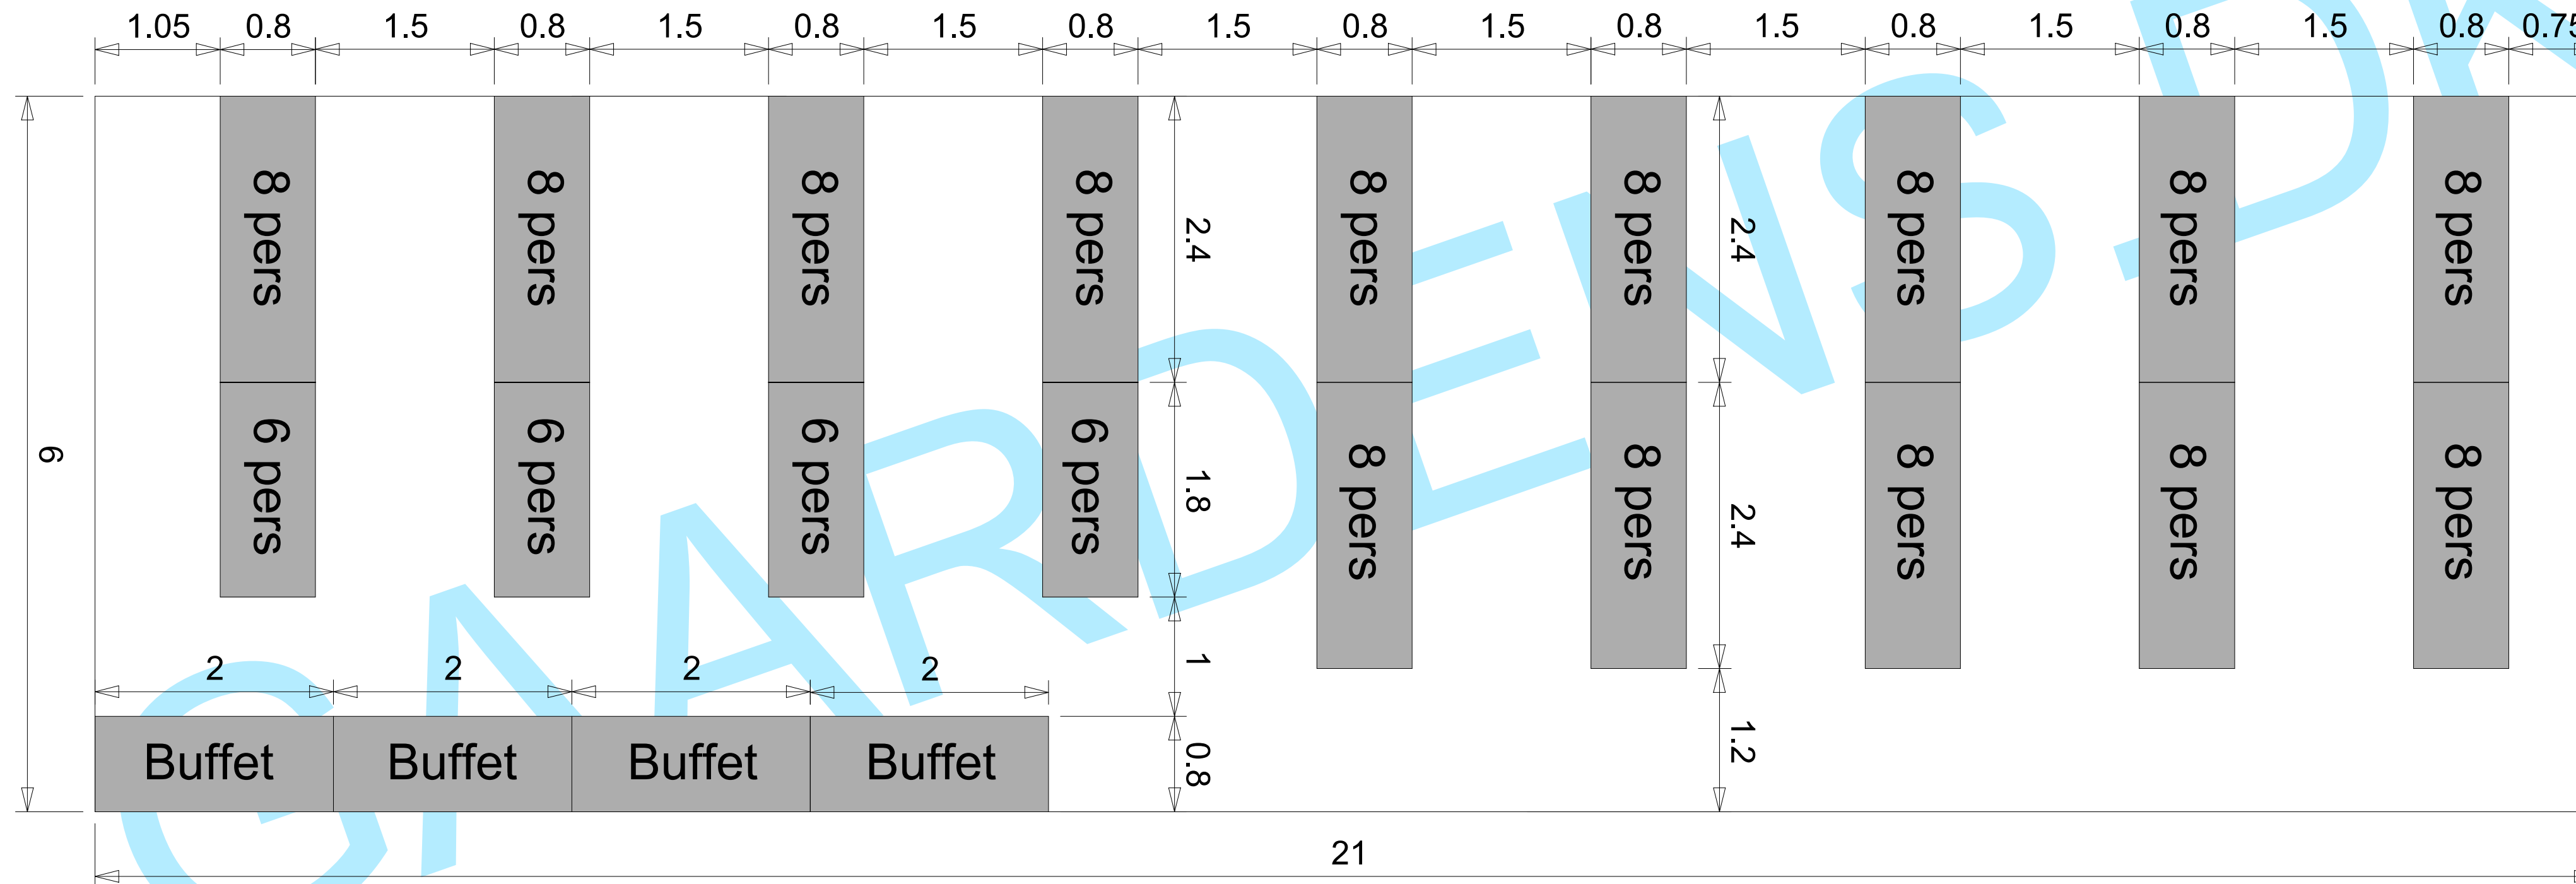

Partytelt 6x21 meter - Ca. 136-146 personer

Gaardens Teltudlejning
Illustration af bordplaner til kunder

**DIN PROFESIONELLE
 Teltudlejnings PARTNER**

Gaardens.dk

Gaardens Teltudlejning
 Slettenvej 55, Hal 6
 5270 Odense N
 Danmark