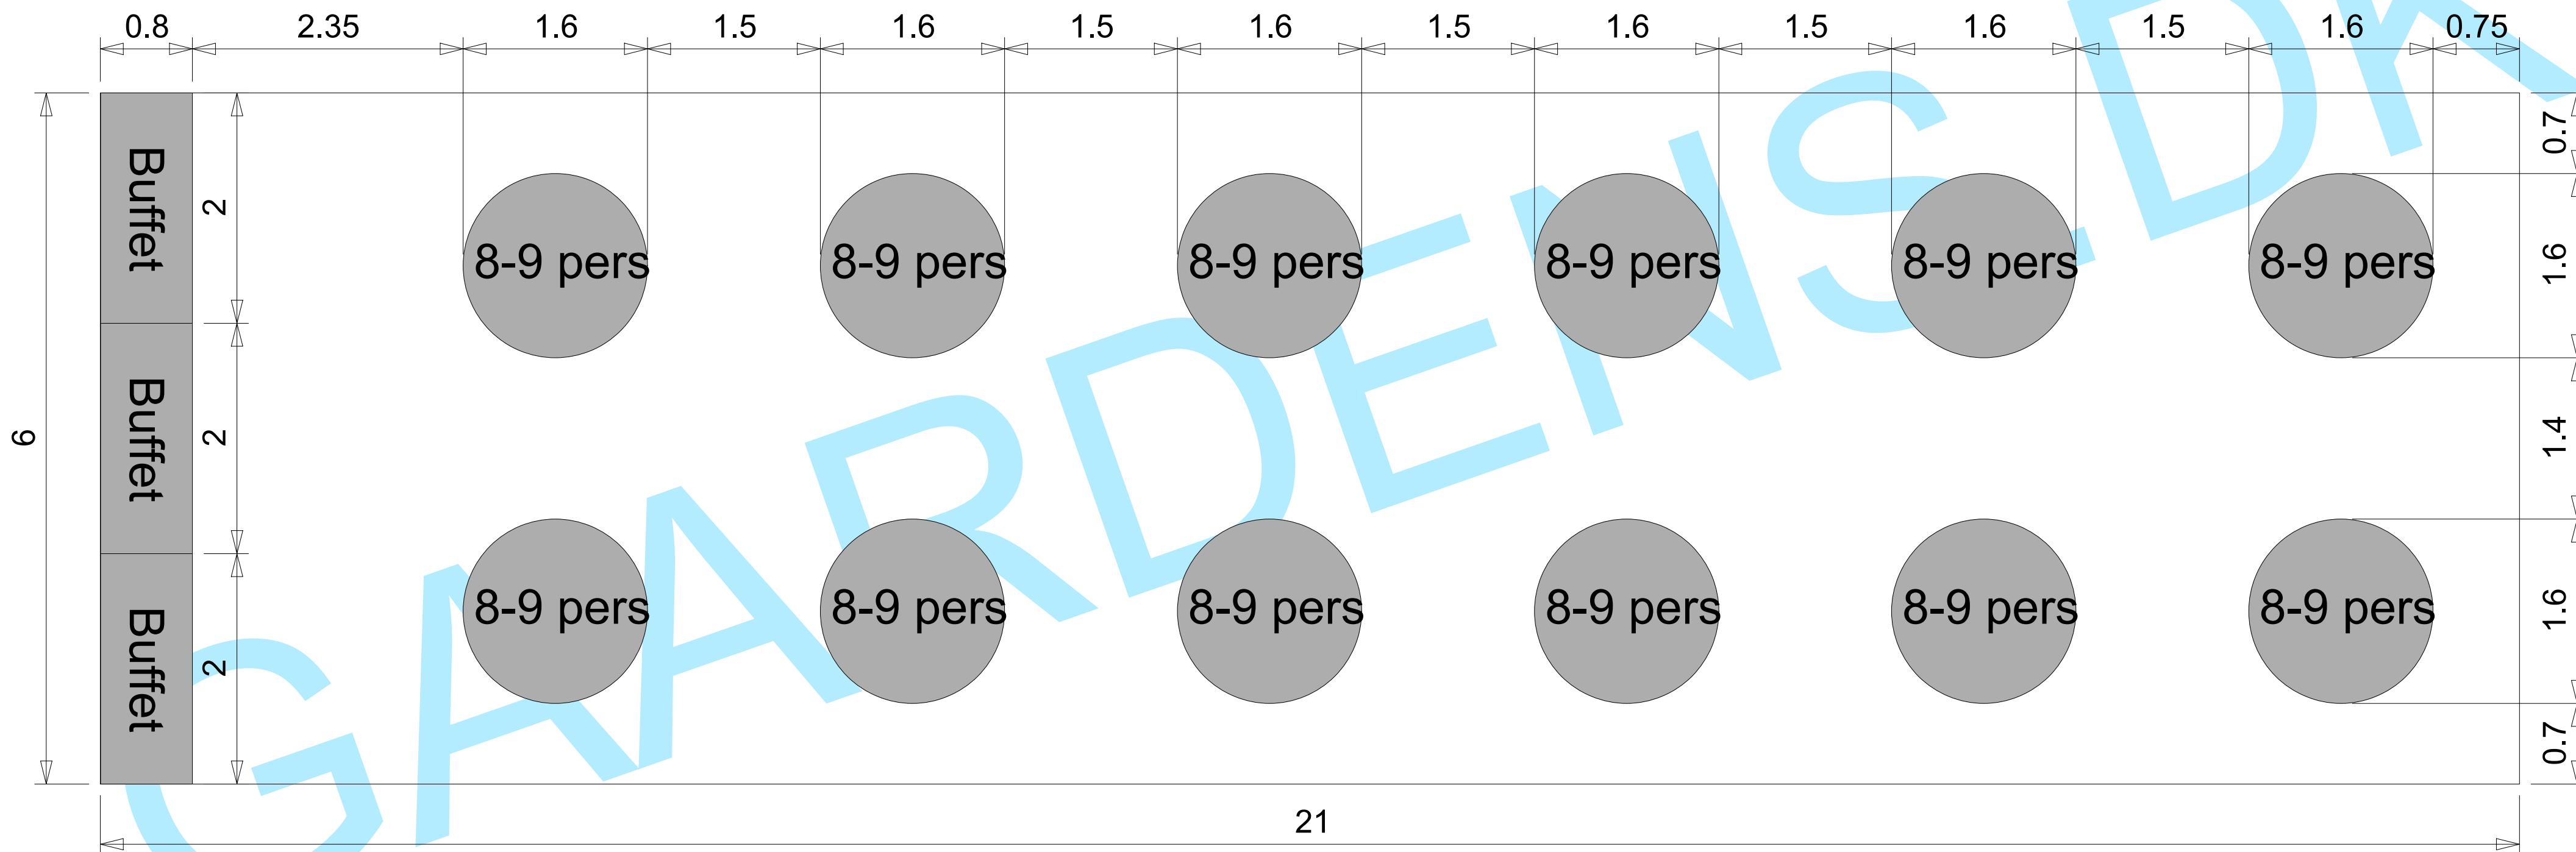

Partytelt 6x21 meter - Ca. 96-108 personer

Gaardens Teltudlejning
Illustration af bordplaner til kunder

**DIN PROFESIONELLE
 Teltudlejnings PARTNER**

Gaardens.dk

Gaardens Teltudlejning
 Slettensvej 55, Hal 6
 5270 Odense N
 Danmark