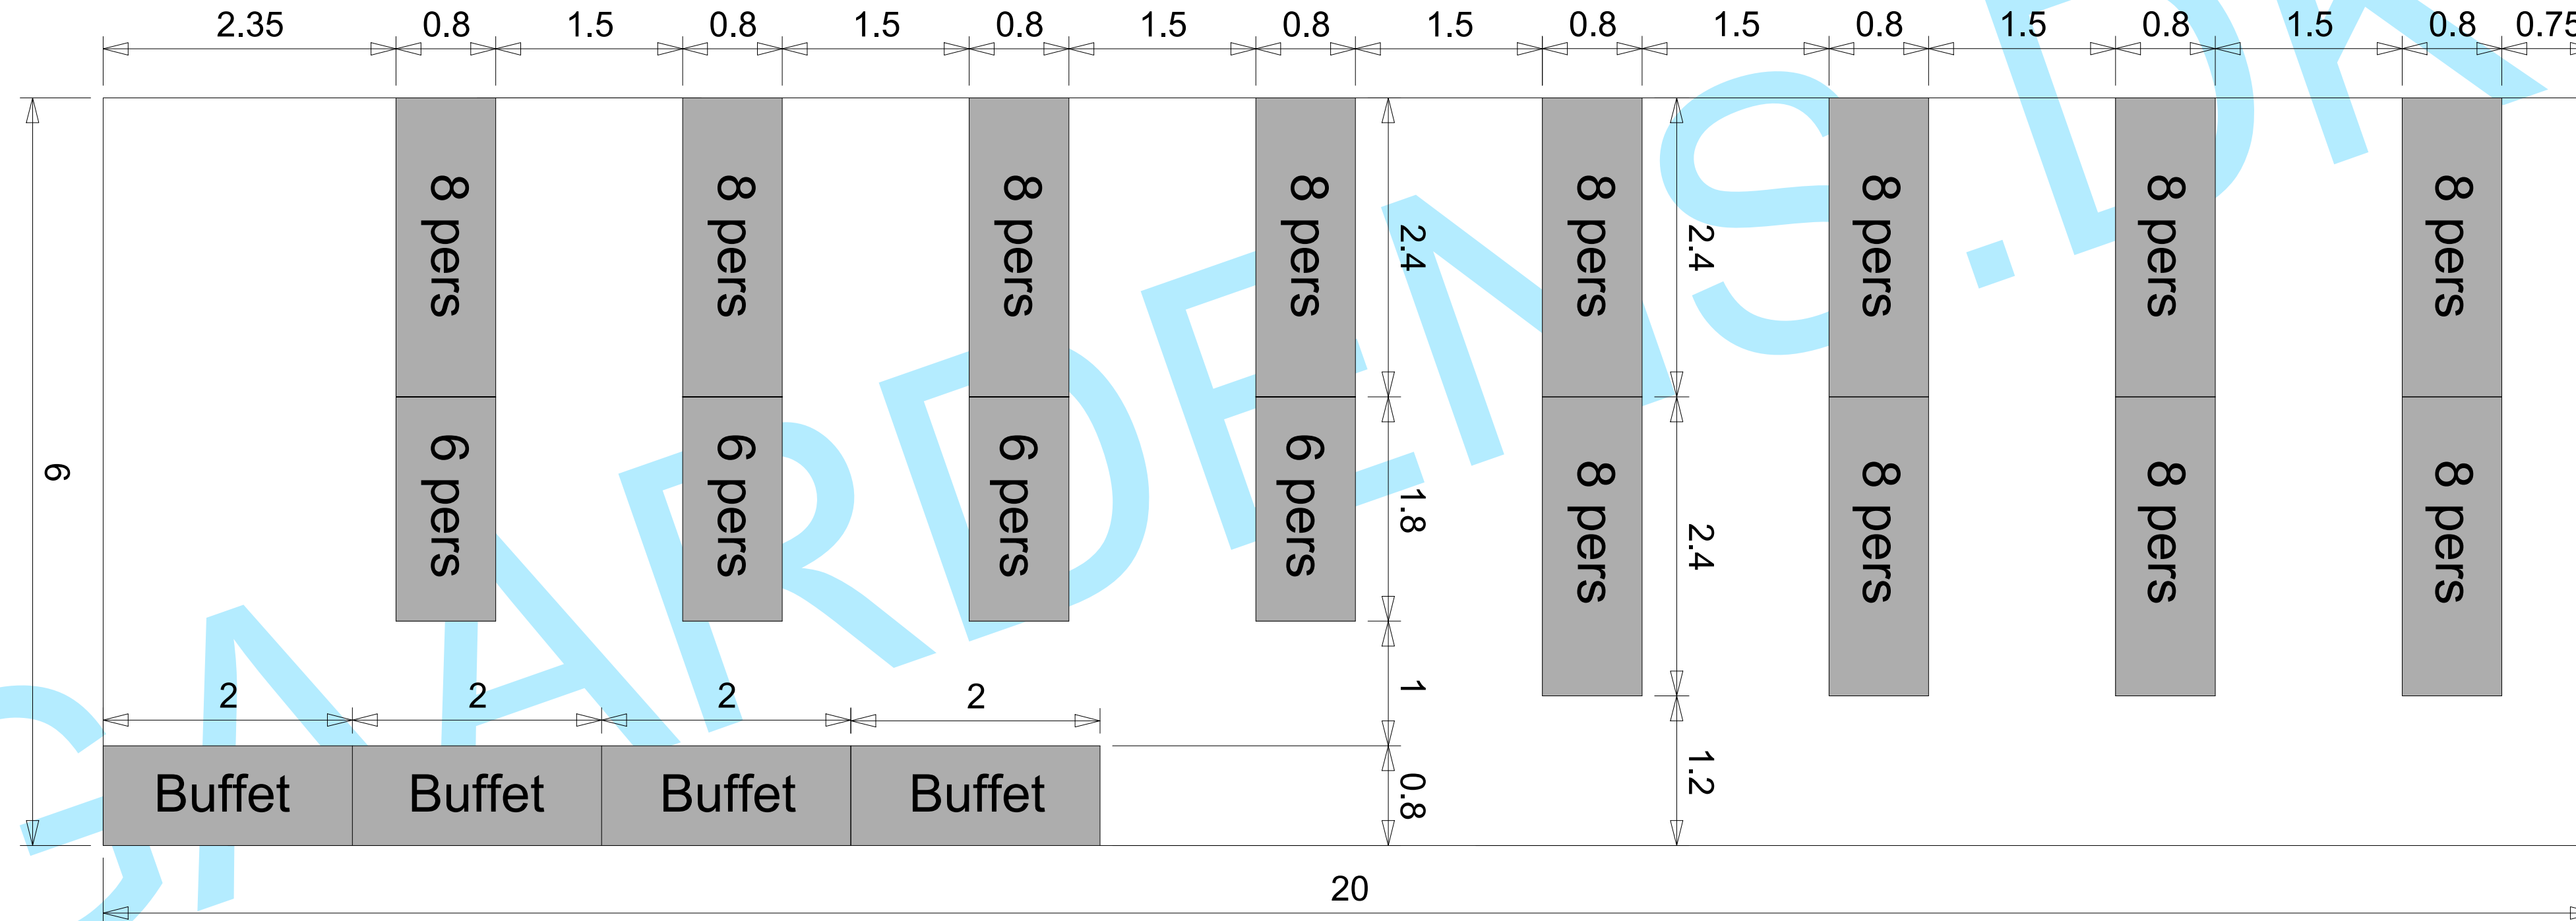

Partytelt 6x20 meter - Ca. 120-128 personer

Gaardens Teltudlejning
Illustration af bordplaner til kunder

**DIN PROFESIONELLE
 Teltudlejnings PARTNER**

Gaardens.dk

Gaardens Teltudlejning
 Slettensvej 55, Hal 6
 5270 Odense N
 Danmark