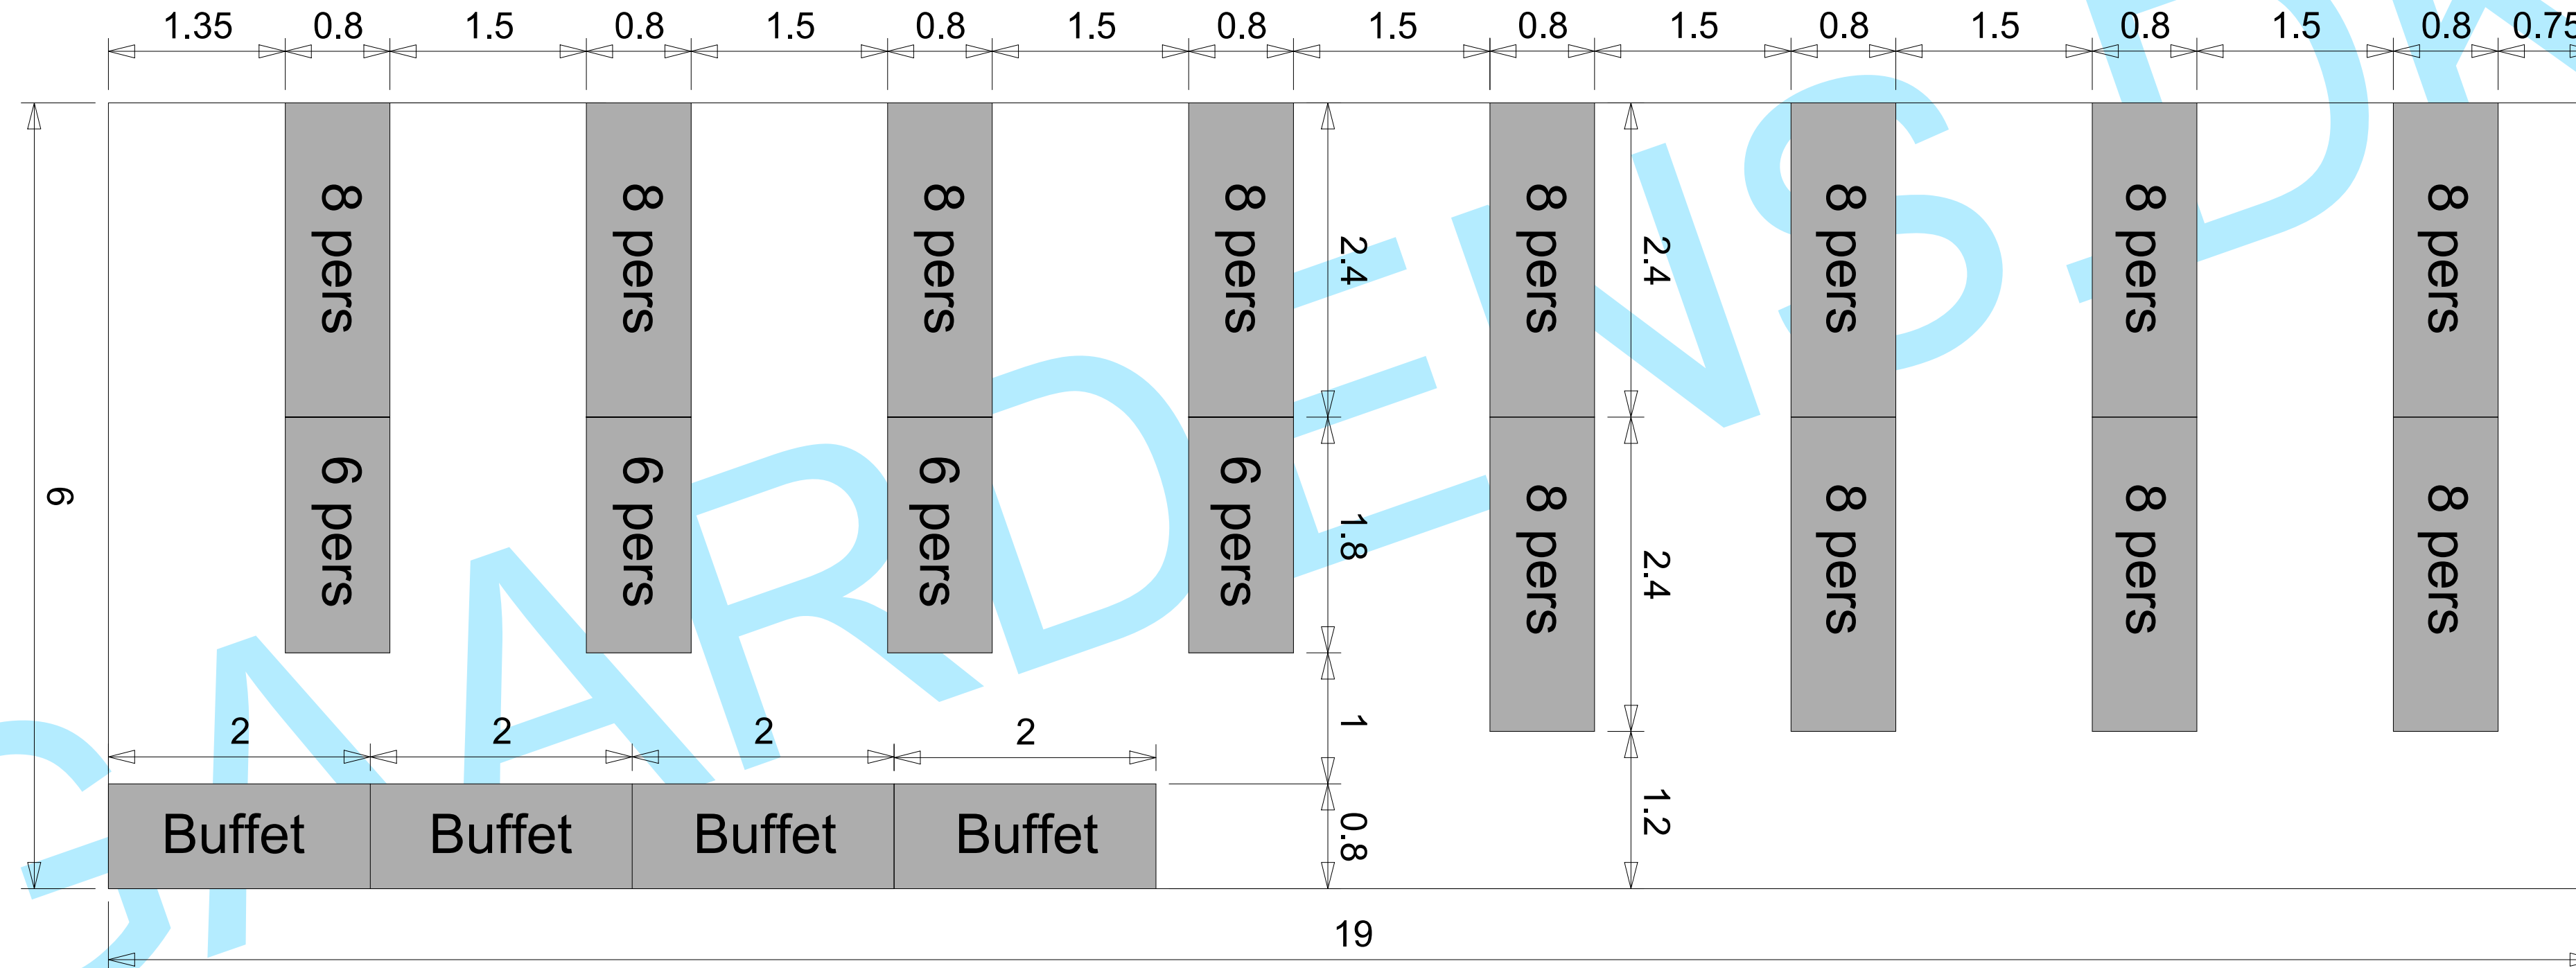

Partytelt 6x19 meter - Ca. 120-128 personer

Gaardens Teltudlejning
Illustration af bordplaner til kunder

**DIN PROFESIONELLE
 Teltudlejnings PARTNER**

Gaardens.dk

Gaardens Teltudlejning
 Slettensvej 55, Hal 6
 5270 Odense N
 Danmark