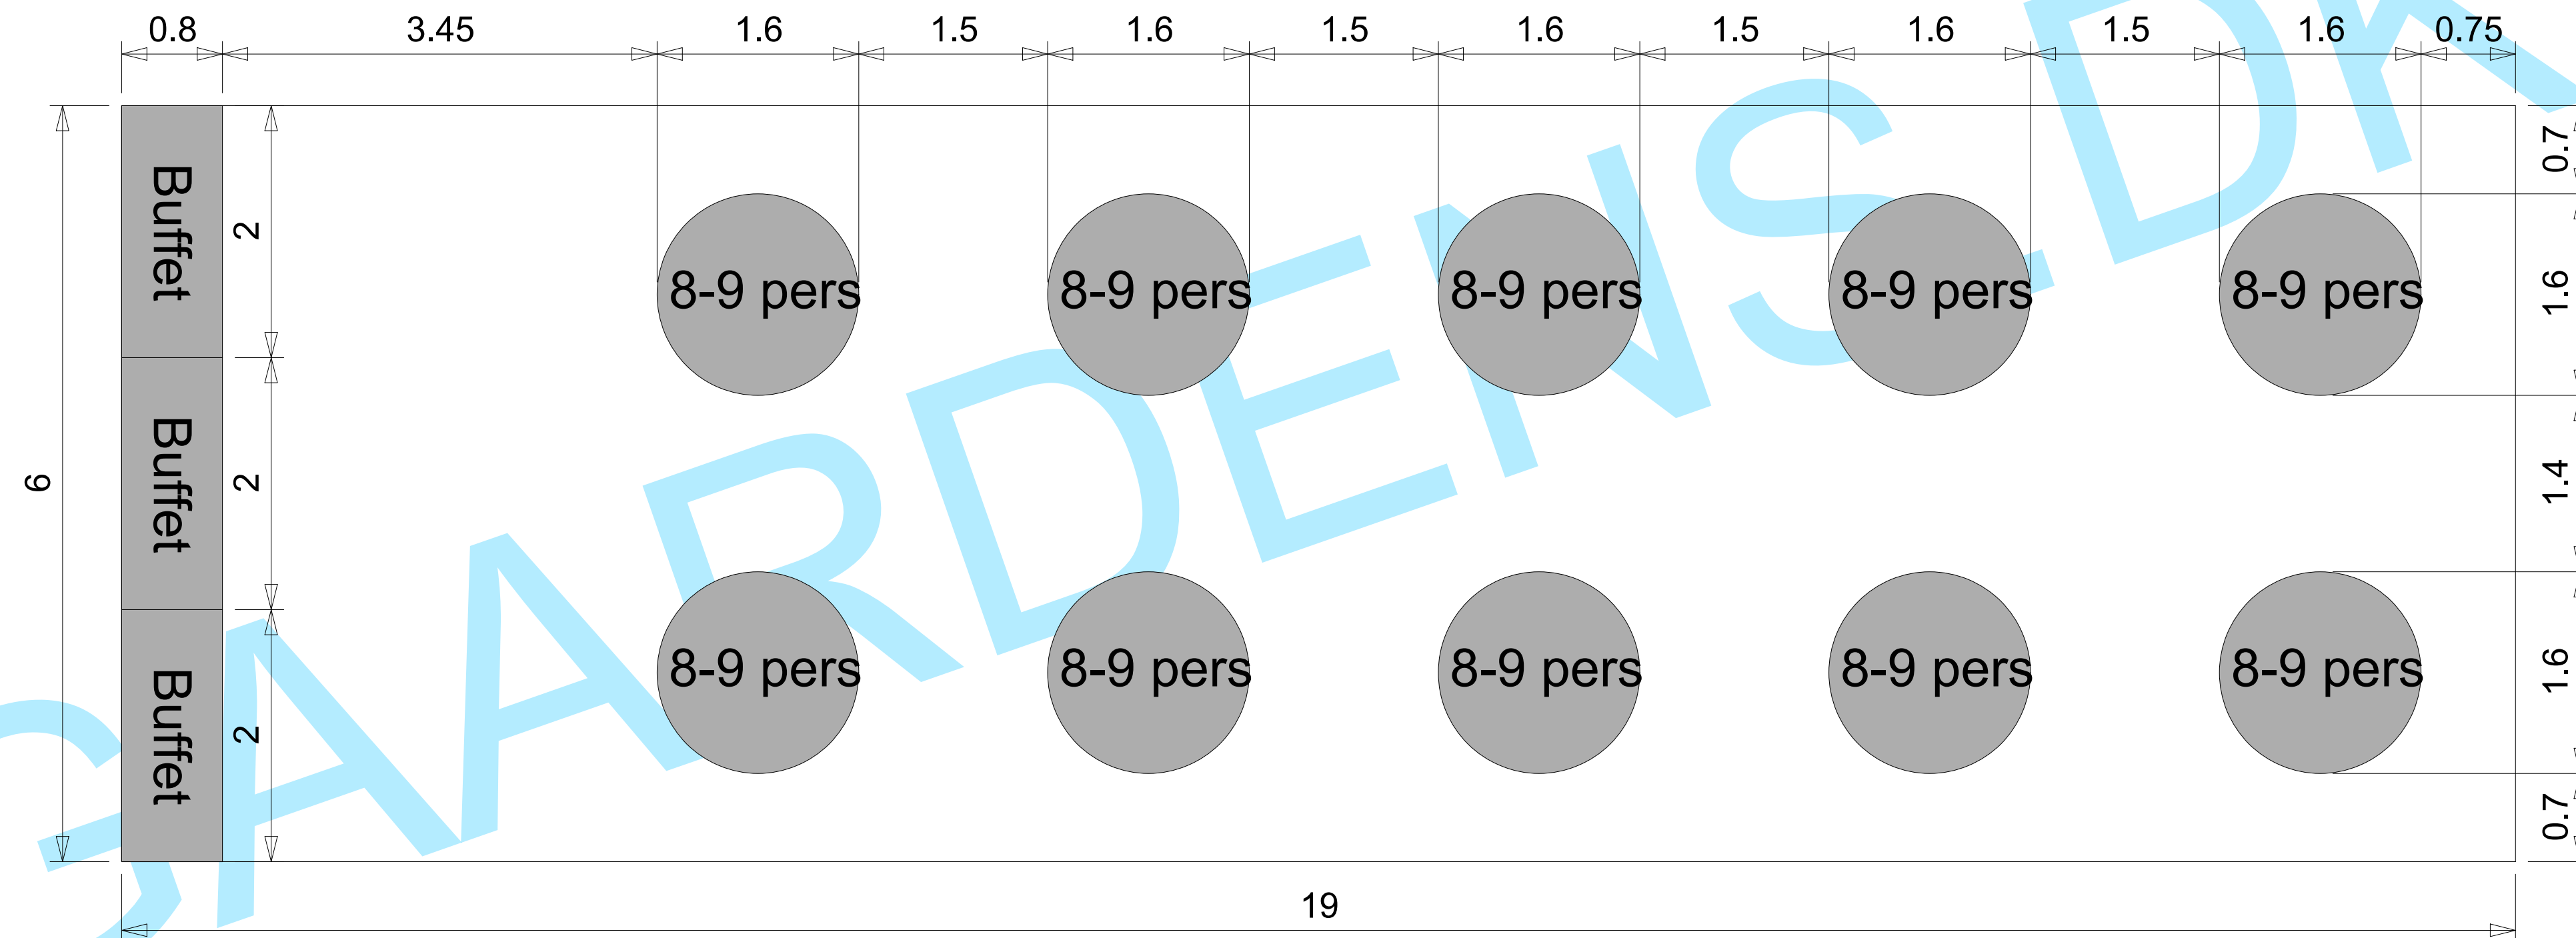

Partytelt 6x19 meter - Ca. 80-90 personer

Gaardens Teltudlejning
Illustration af bordplaner til kunder

**DIN PROFESIONELLE
 Teltudlejnings PARTNER**

Gaardens.dk

Gaardens Teltudlejning
 Slettensvej 55, Hal 6
 5270 Odense N
 Danmark