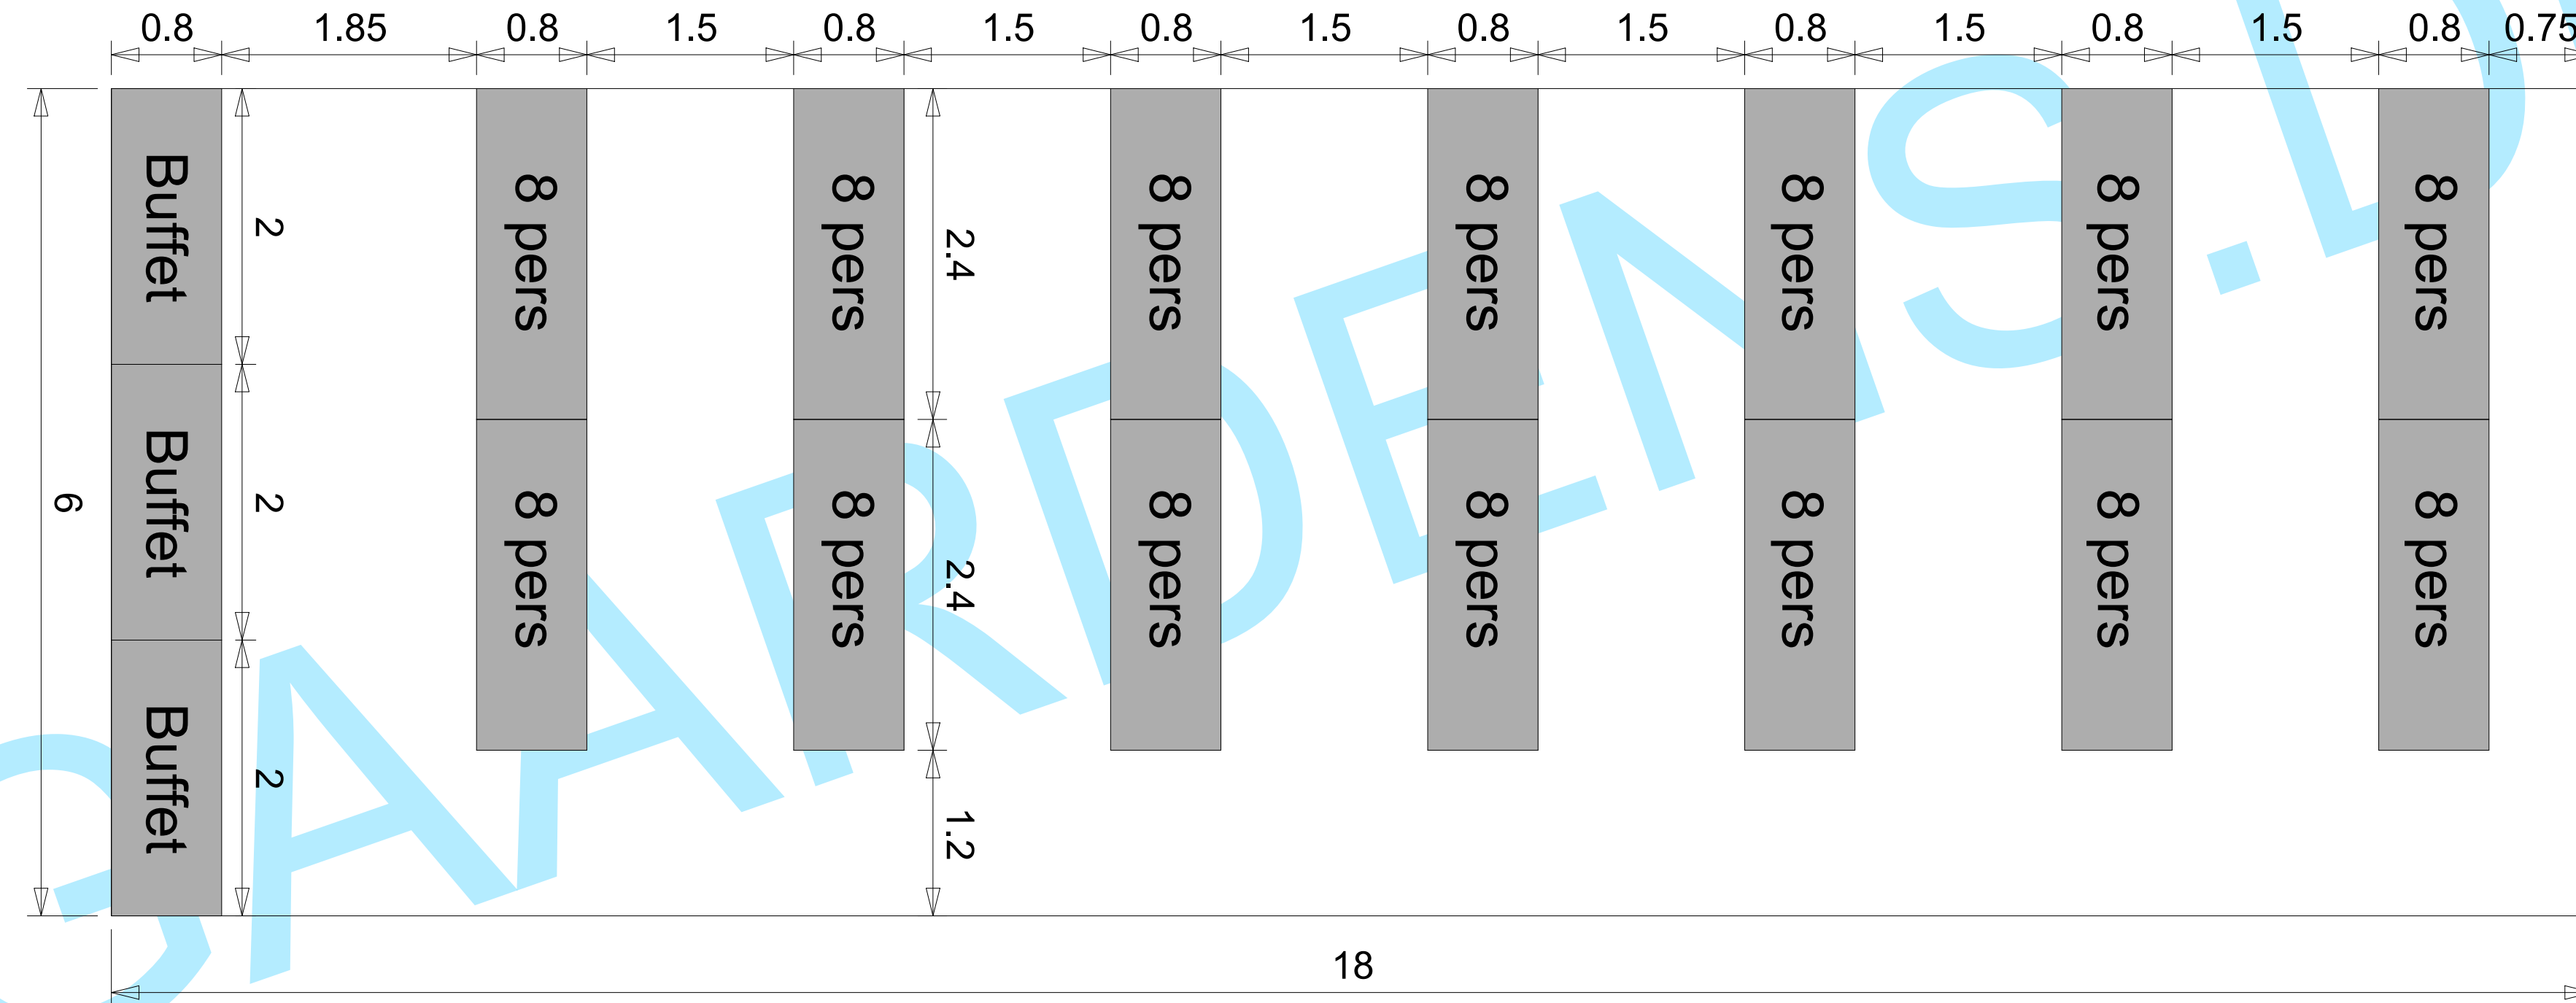

# Partytelt 6x18 meter - Ca. 112-126 personer

Gaardens Teltudlejning  
**Illustration af bordplaner til kunder**

**DIN PROFESIONELLE  
TELTUDLEJNINGSPARTNER**

**Gaardens.dk**

Gaardens Teltudlejning  
Slettensvej 55, Hal 6  
5270 Odense N  
Danmark