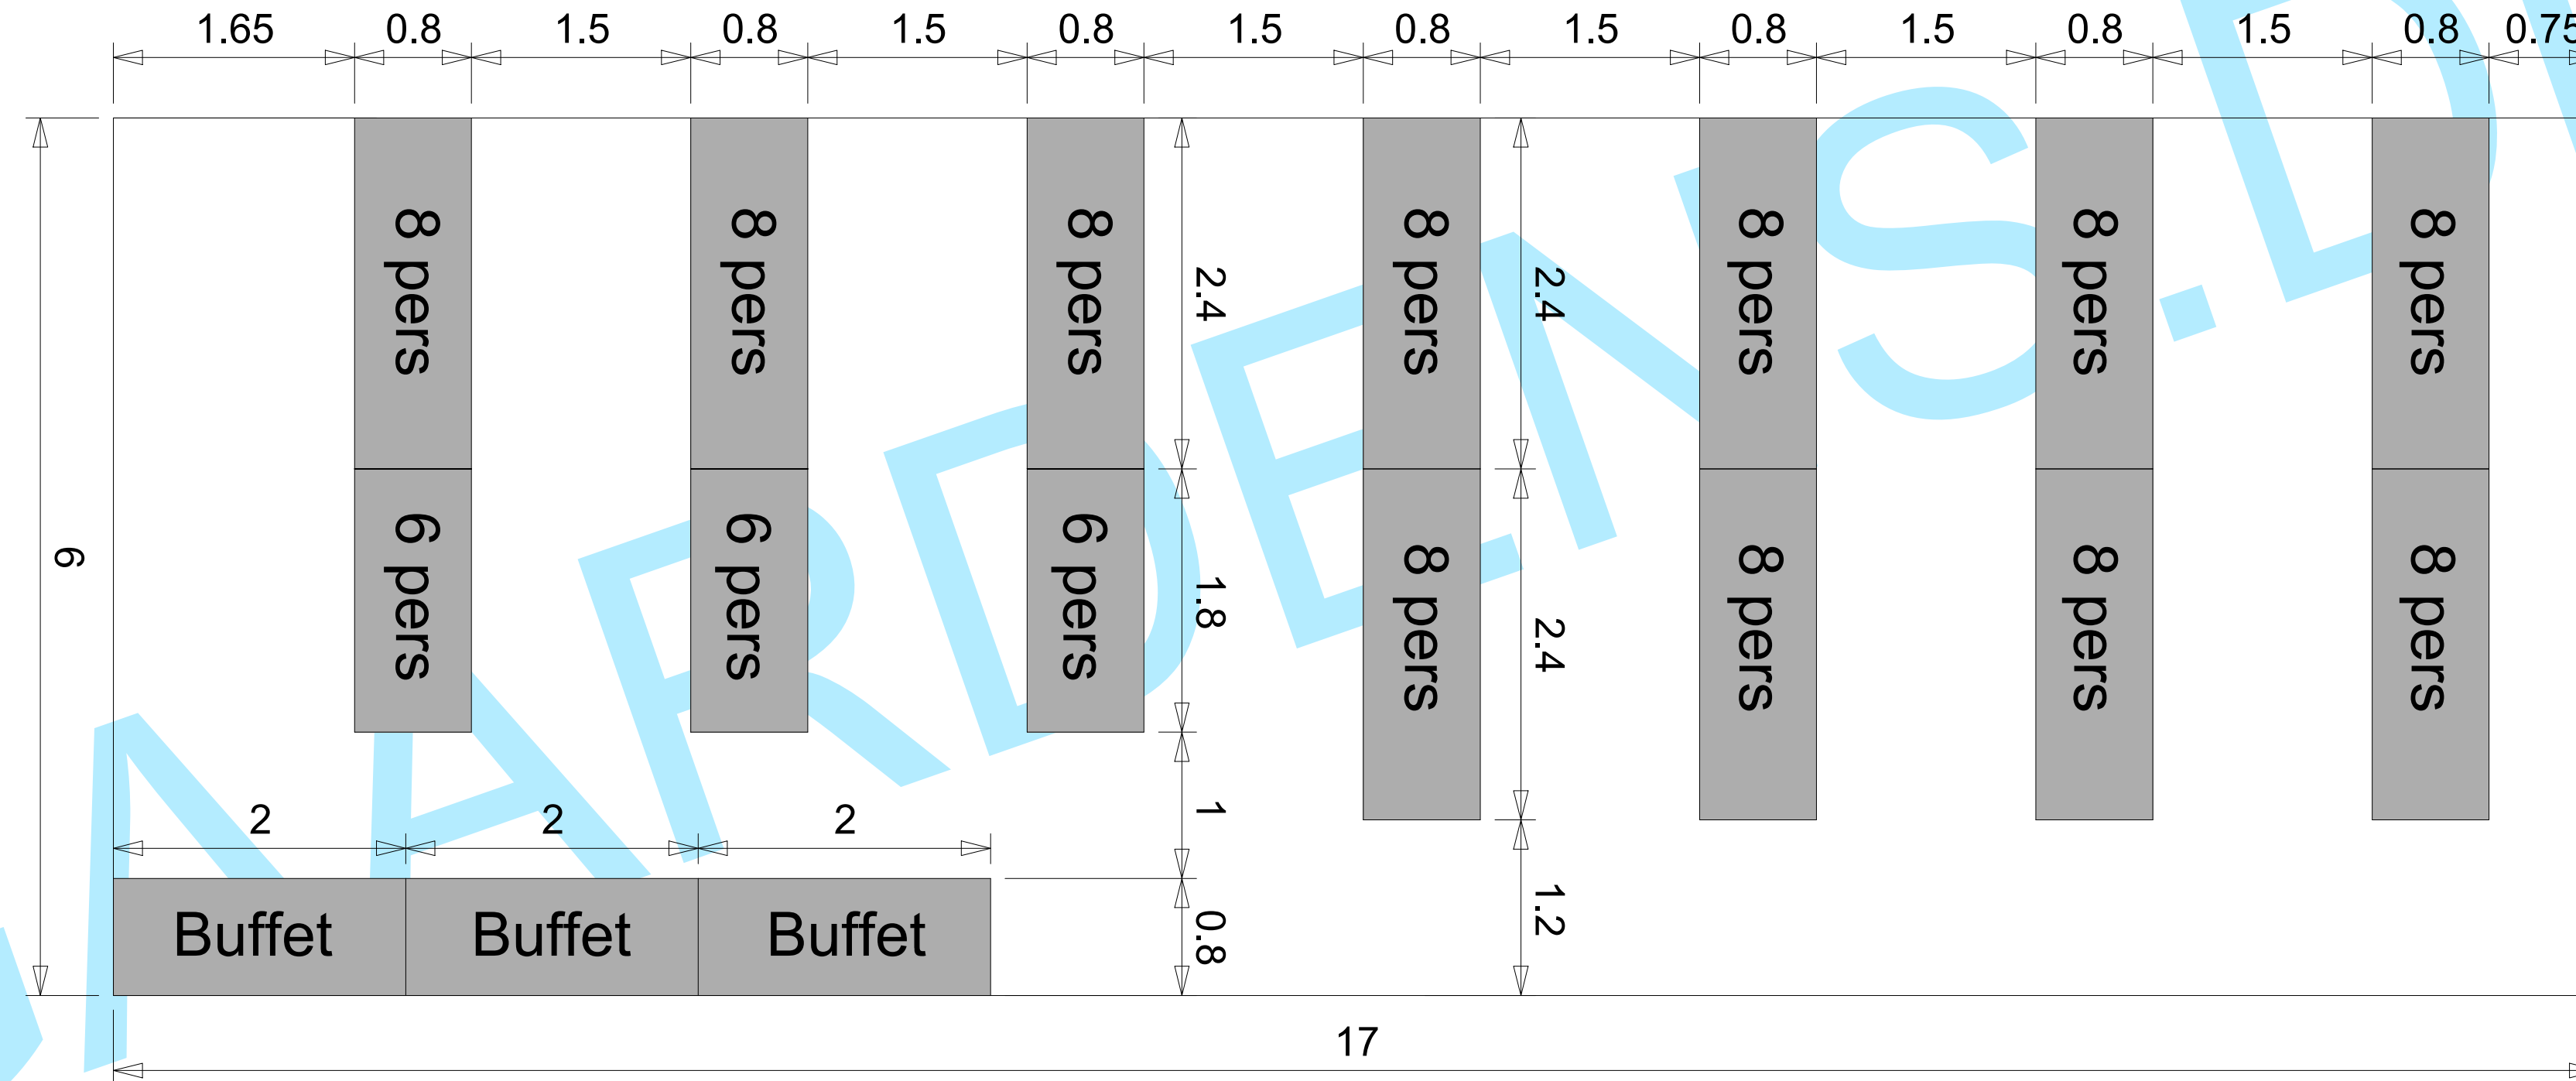

Partytelt 6x17 meter - Ca. 106-114 personer

Gaardens Teltudlejning
Illustration af bordplaner til kunder

**DIN PROFESIONELLE
 Teltudlejnings PARTNER**

Gaardens.dk

Gaardens Teltudlejning
 Slettensvej 55, Hal 6
 5270 Odense N
 Danmark