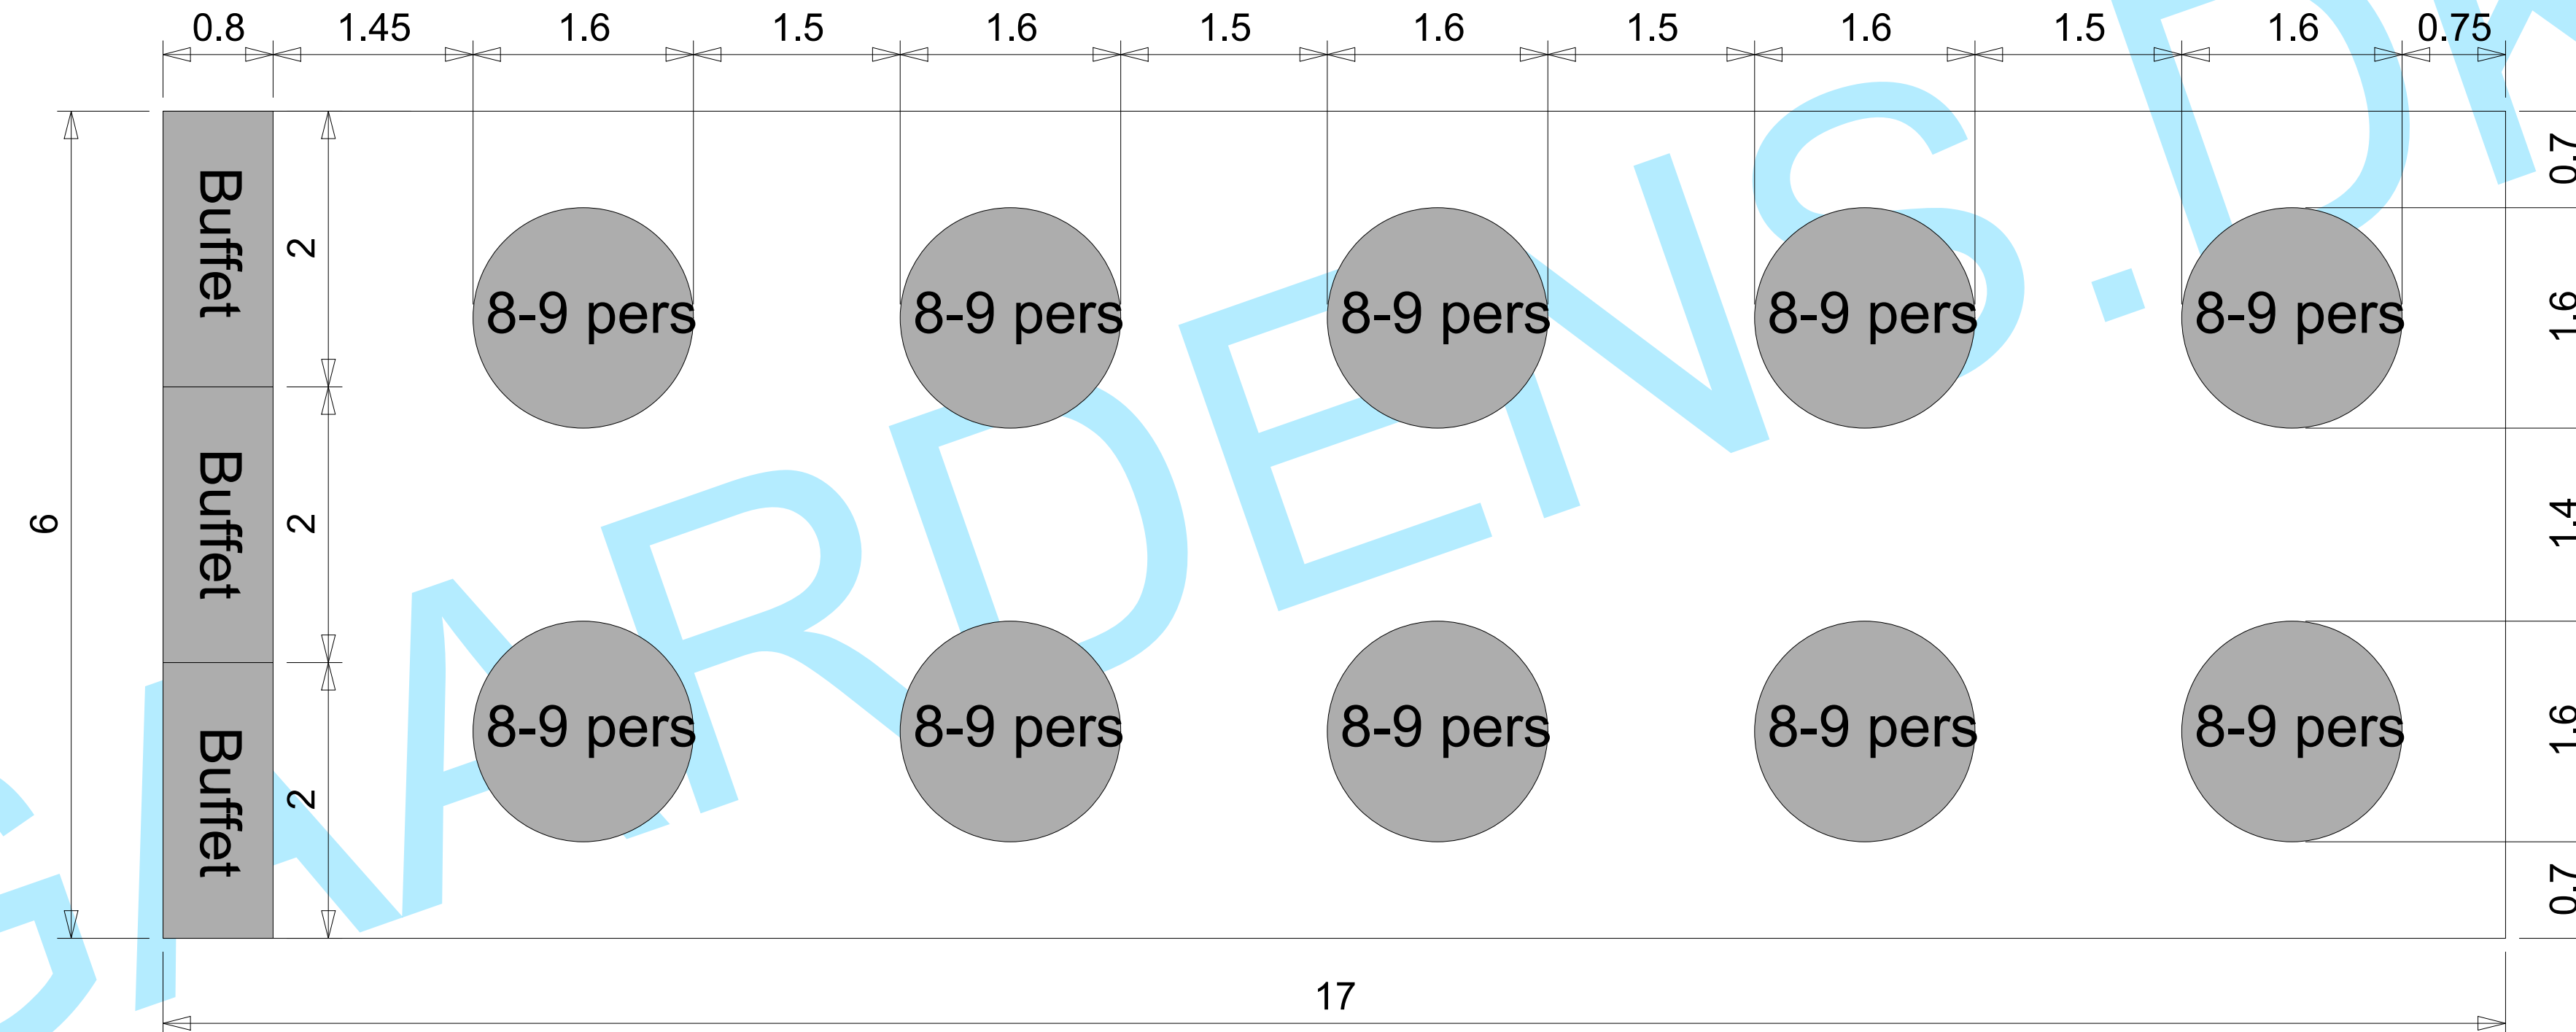

Partytelt 6x17 meter - Ca. 80-90 personer

Gaardens Teltudlejning
Illustration af bordplaner til kunder

**DIN PROFESIONELLE
 Teltudlejnings PARTNER**

Gaardens.dk

Gaardens Teltudlejning
 Slettenvej 55, Hal 6
 5270 Odense N
 Danmark