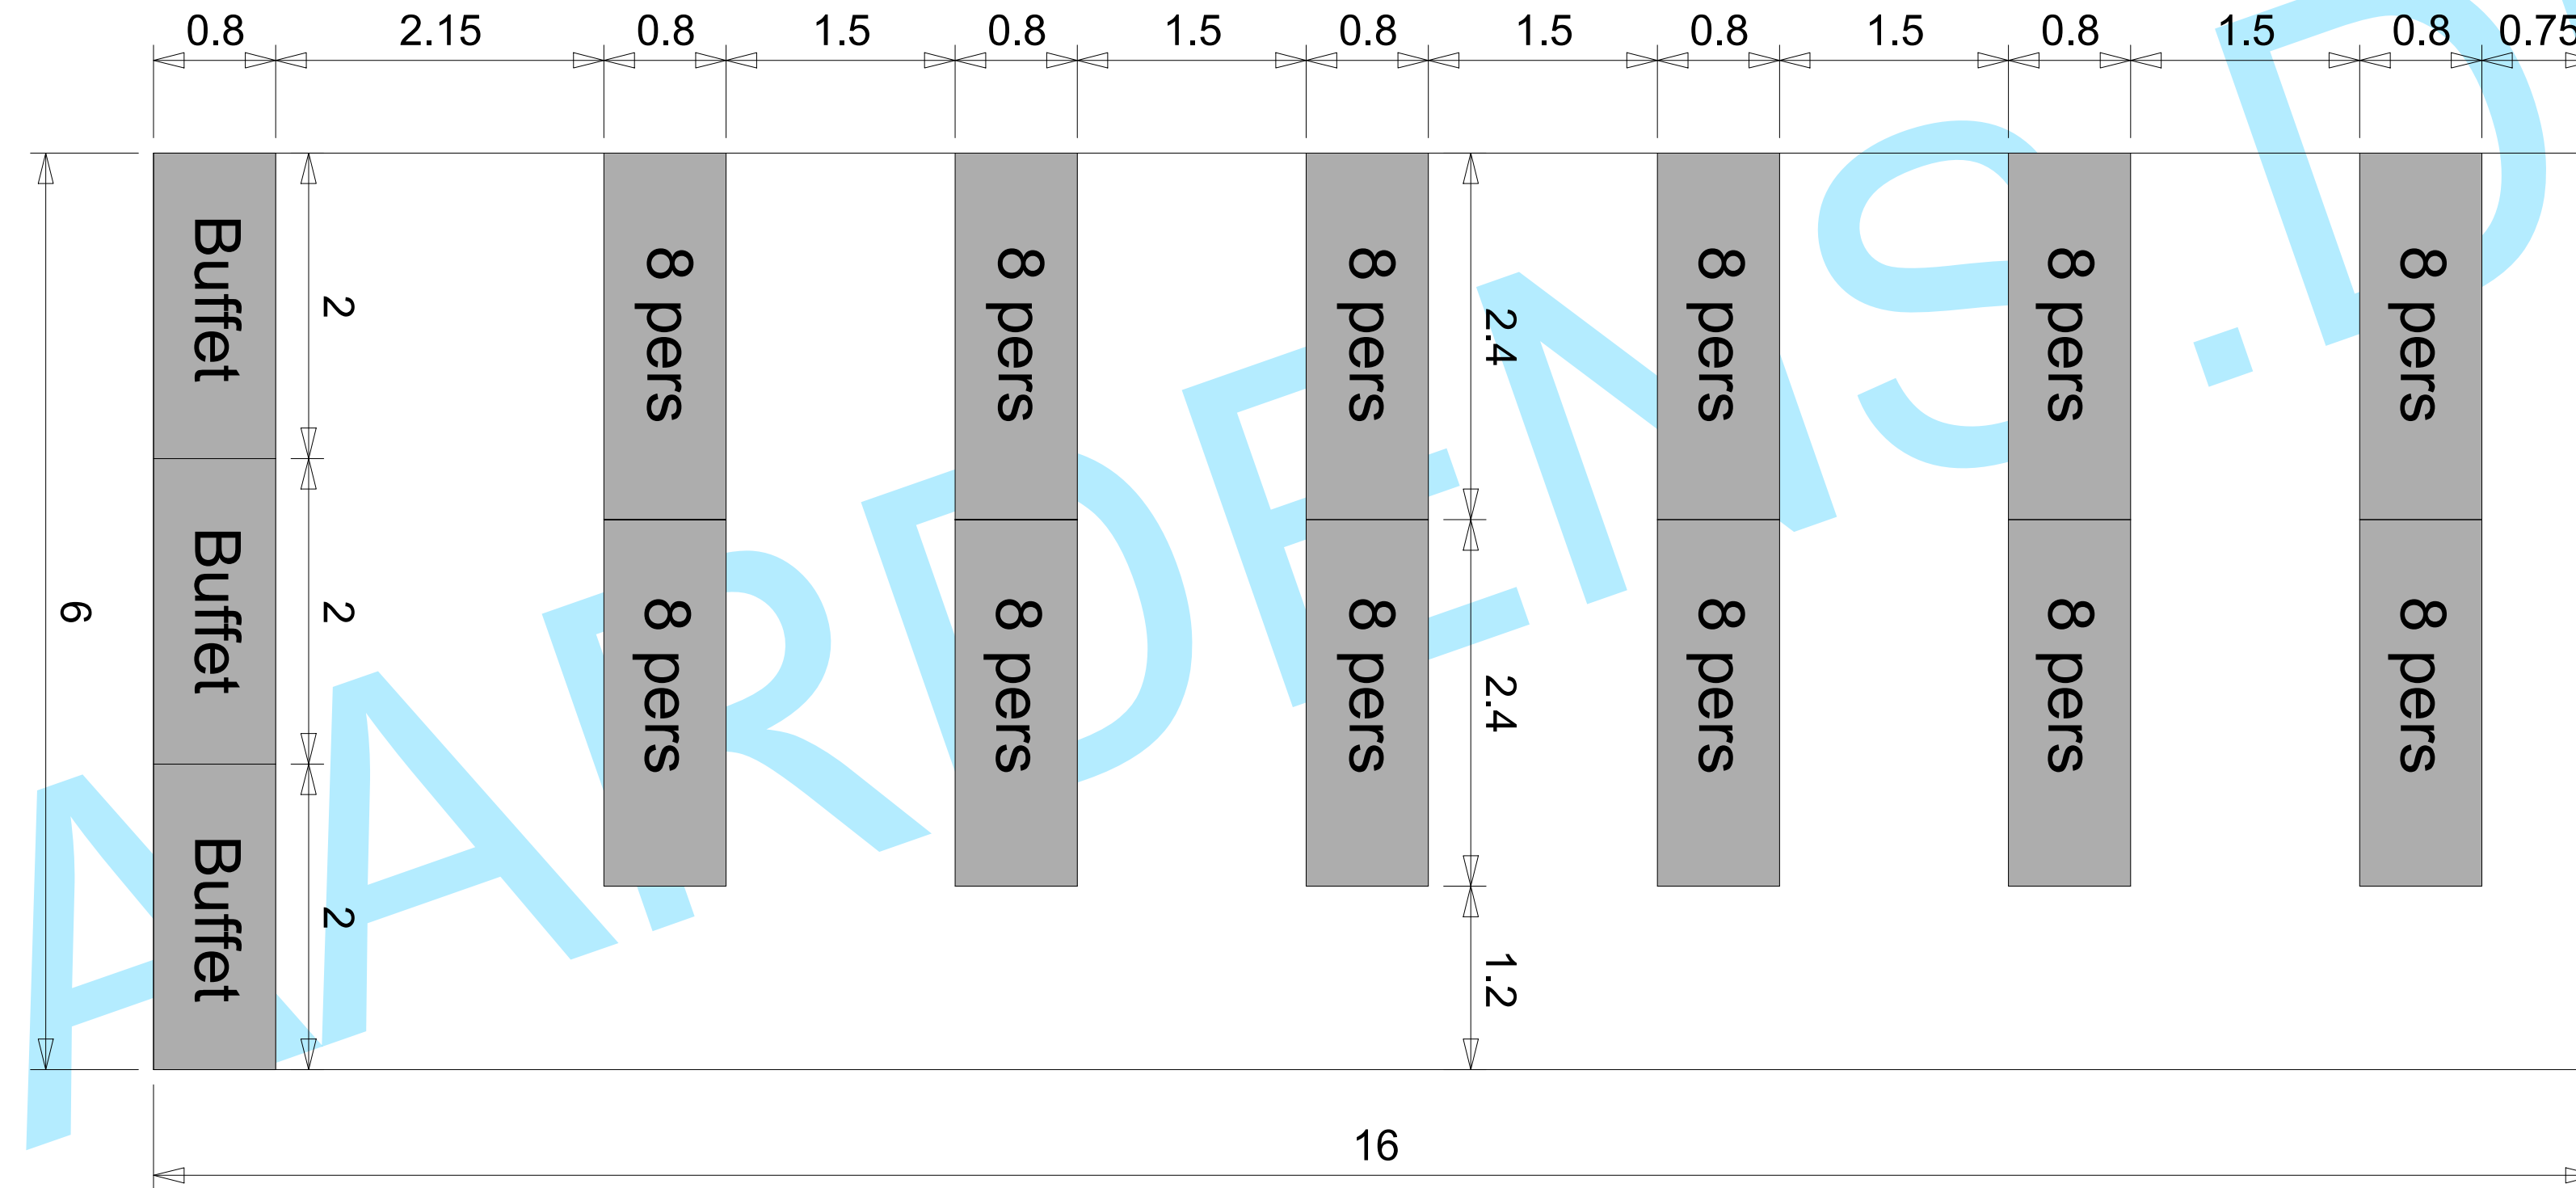

Partytelt 6x16 meter - Ca. 96-108 personer

Gaardens Teltudlejning

Illustration af bordplaner til kunder

**DIN PROFESIONELLE
TELTUDLEJNINGSPARTNER**

Gaardens.dk

Gaardens Teltudlejning
Slettensvej 55, Hal 6
5270 Odense N
Danmark