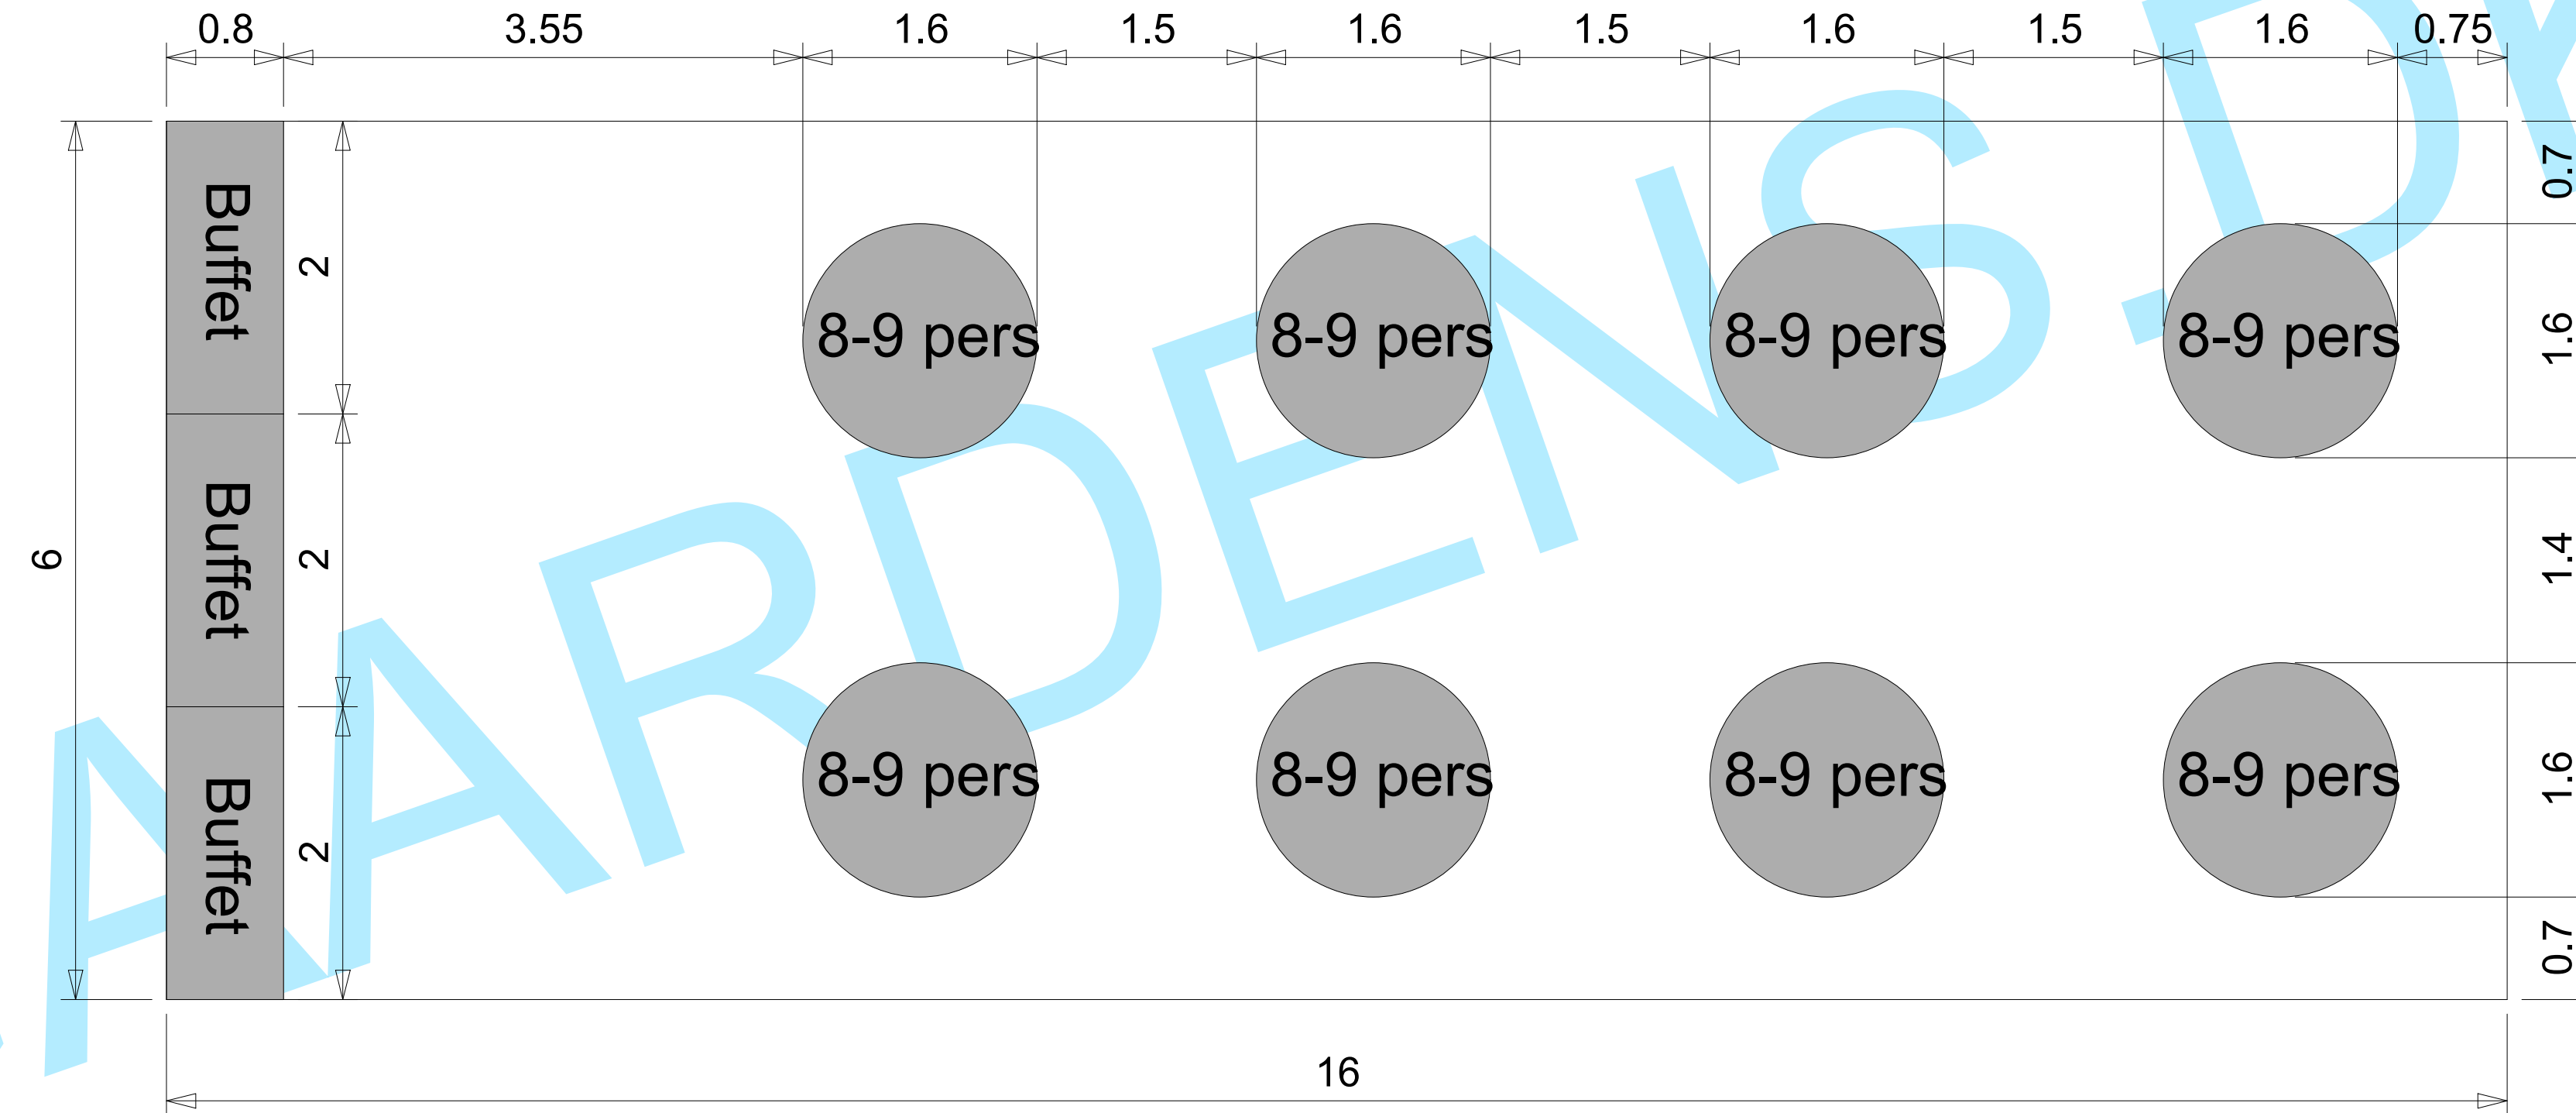

Partytelt 6x16 meter - Ca. 64-72 personer

Gaardens Teltudlejning

Illustration af bordplaner til kunder

**DIN PROFESIONELLE
TELTUDLEJNINGSPARTNER**

Gaardens.dk

Gaardens Teltudlejning
Slettensvej 55, Hal 6
5270 Odense N
Danmark