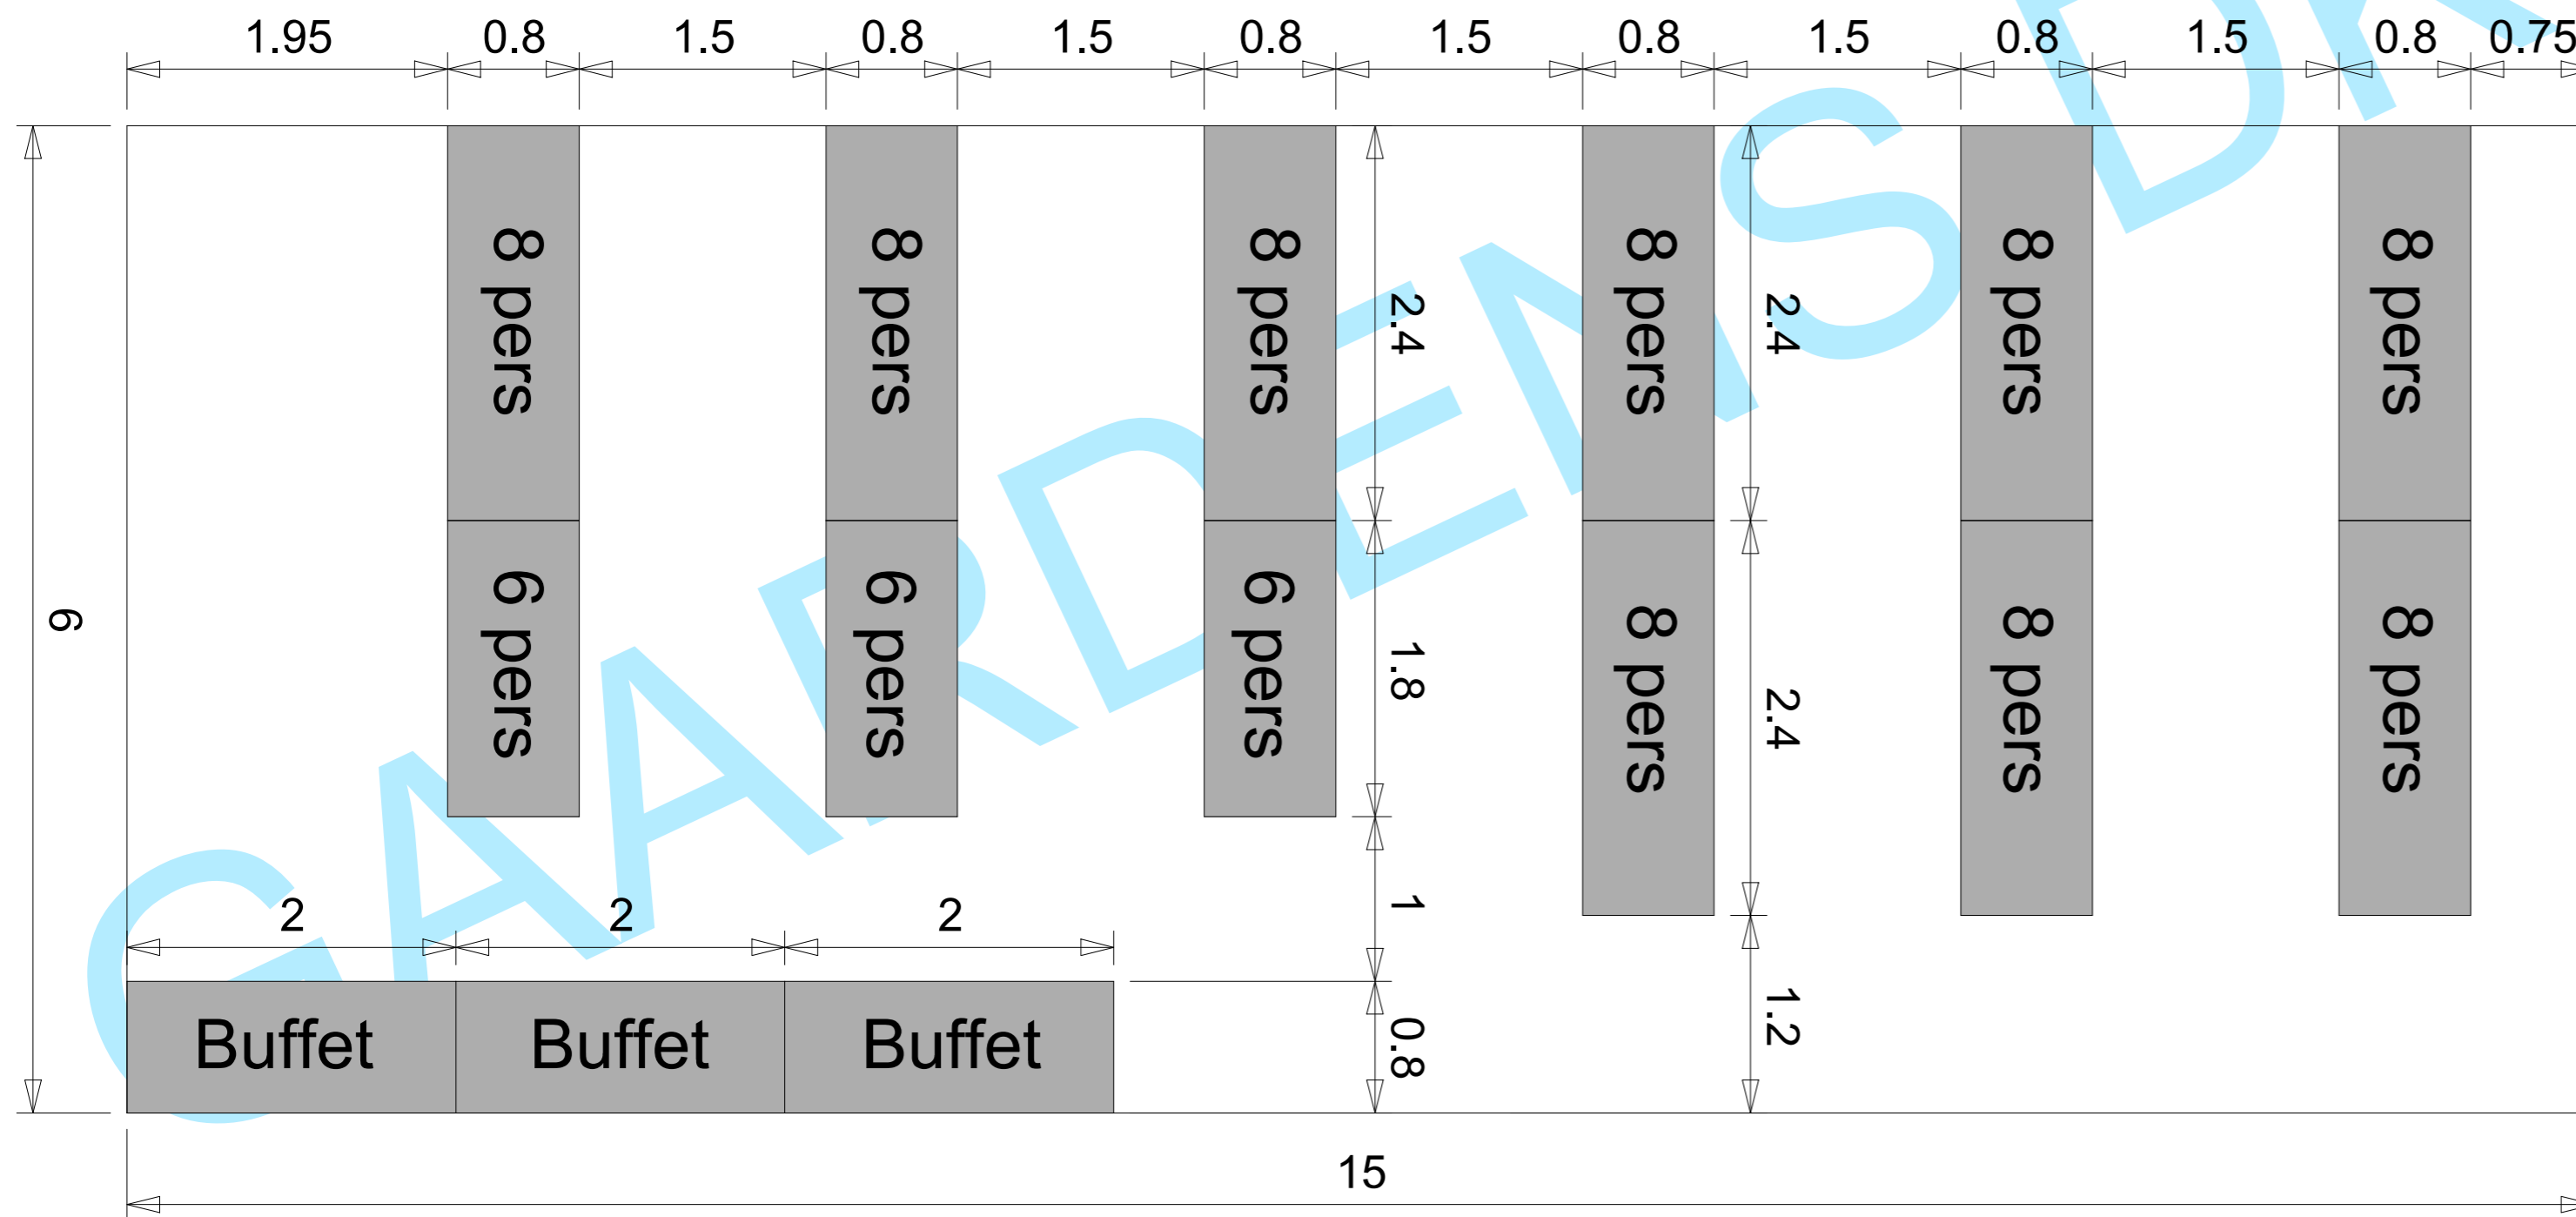

Partytelt 6x15 meter - Ca. 90-96 personer

Gaardens Teltudlejning
Illustration af bordplaner til kunder

**DIN PROFESIONELLE
TELTUDLEJNINGSPARTNER**

Gaardens.dk

Gaardens Teltudlejning
Slettensvej 55, Hal 6
5270 Odense N
Danmark
Tlf +45 81 94 75 75
Tlf +45 25 32 06 54
www.Gaardens.dk
www.Facebook.com/GaardensTelte