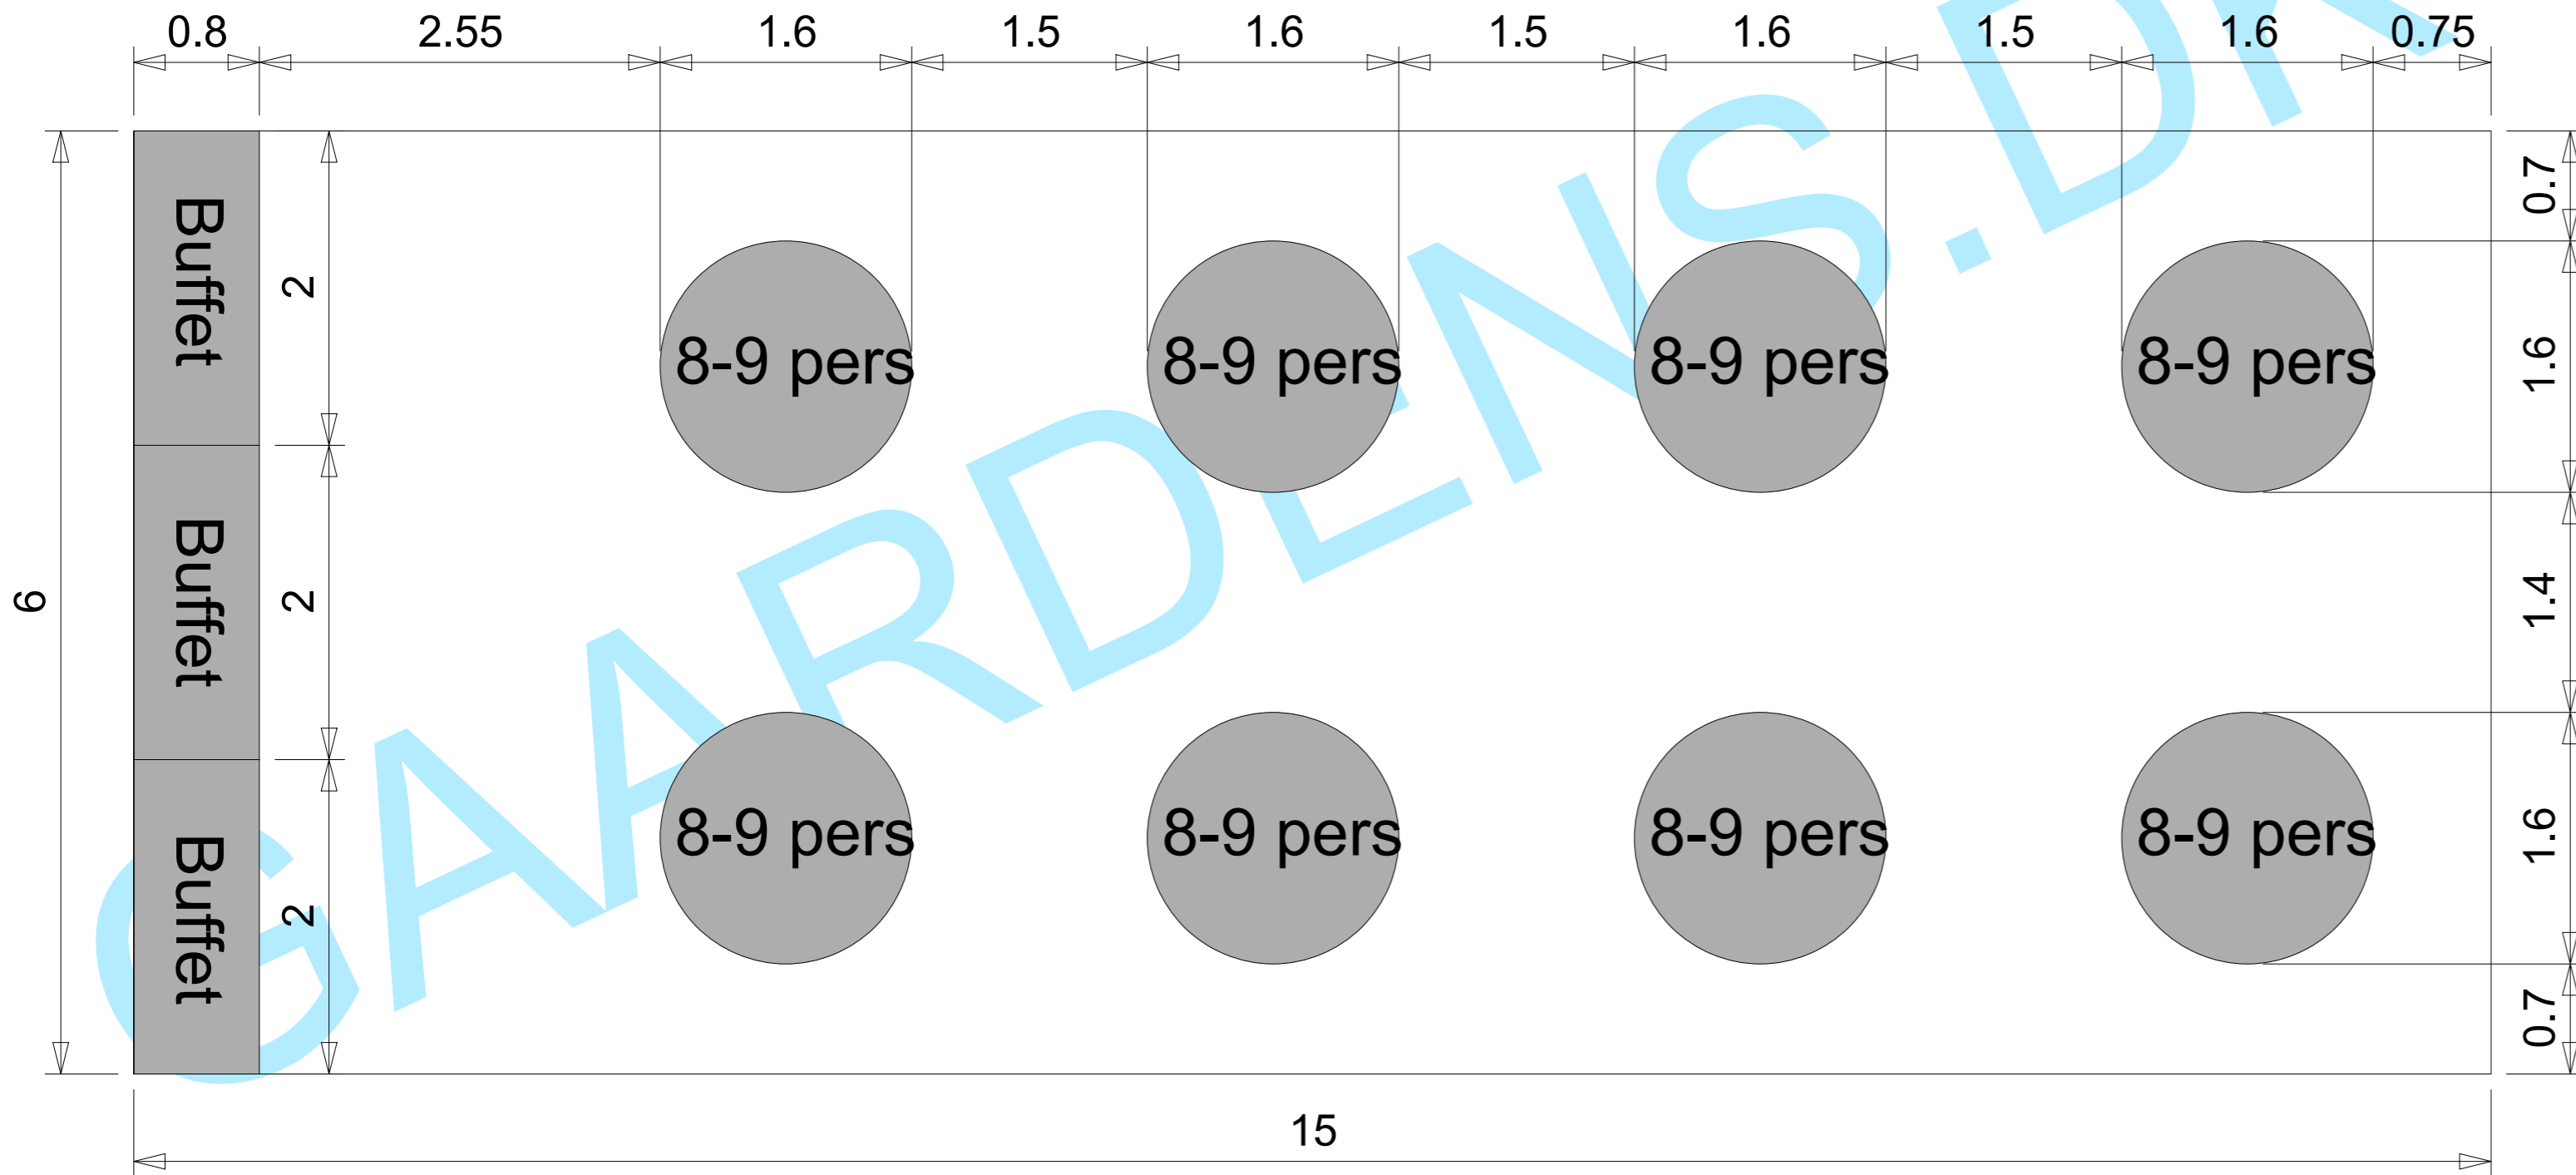

# Partytelt 6x15 meter - Ca. 64-72 personer

Gaardens Teltudlejning  
**Illustration af bordplaner til kunder**

**DIN PROFESIONELLE  
TELTUDLEJNINGSPARTNER**

**Gaardens.dk**

Gaardens Teltudlejning  
Slettensvej 55, Hal 6  
5270 Odense N  
Danmark