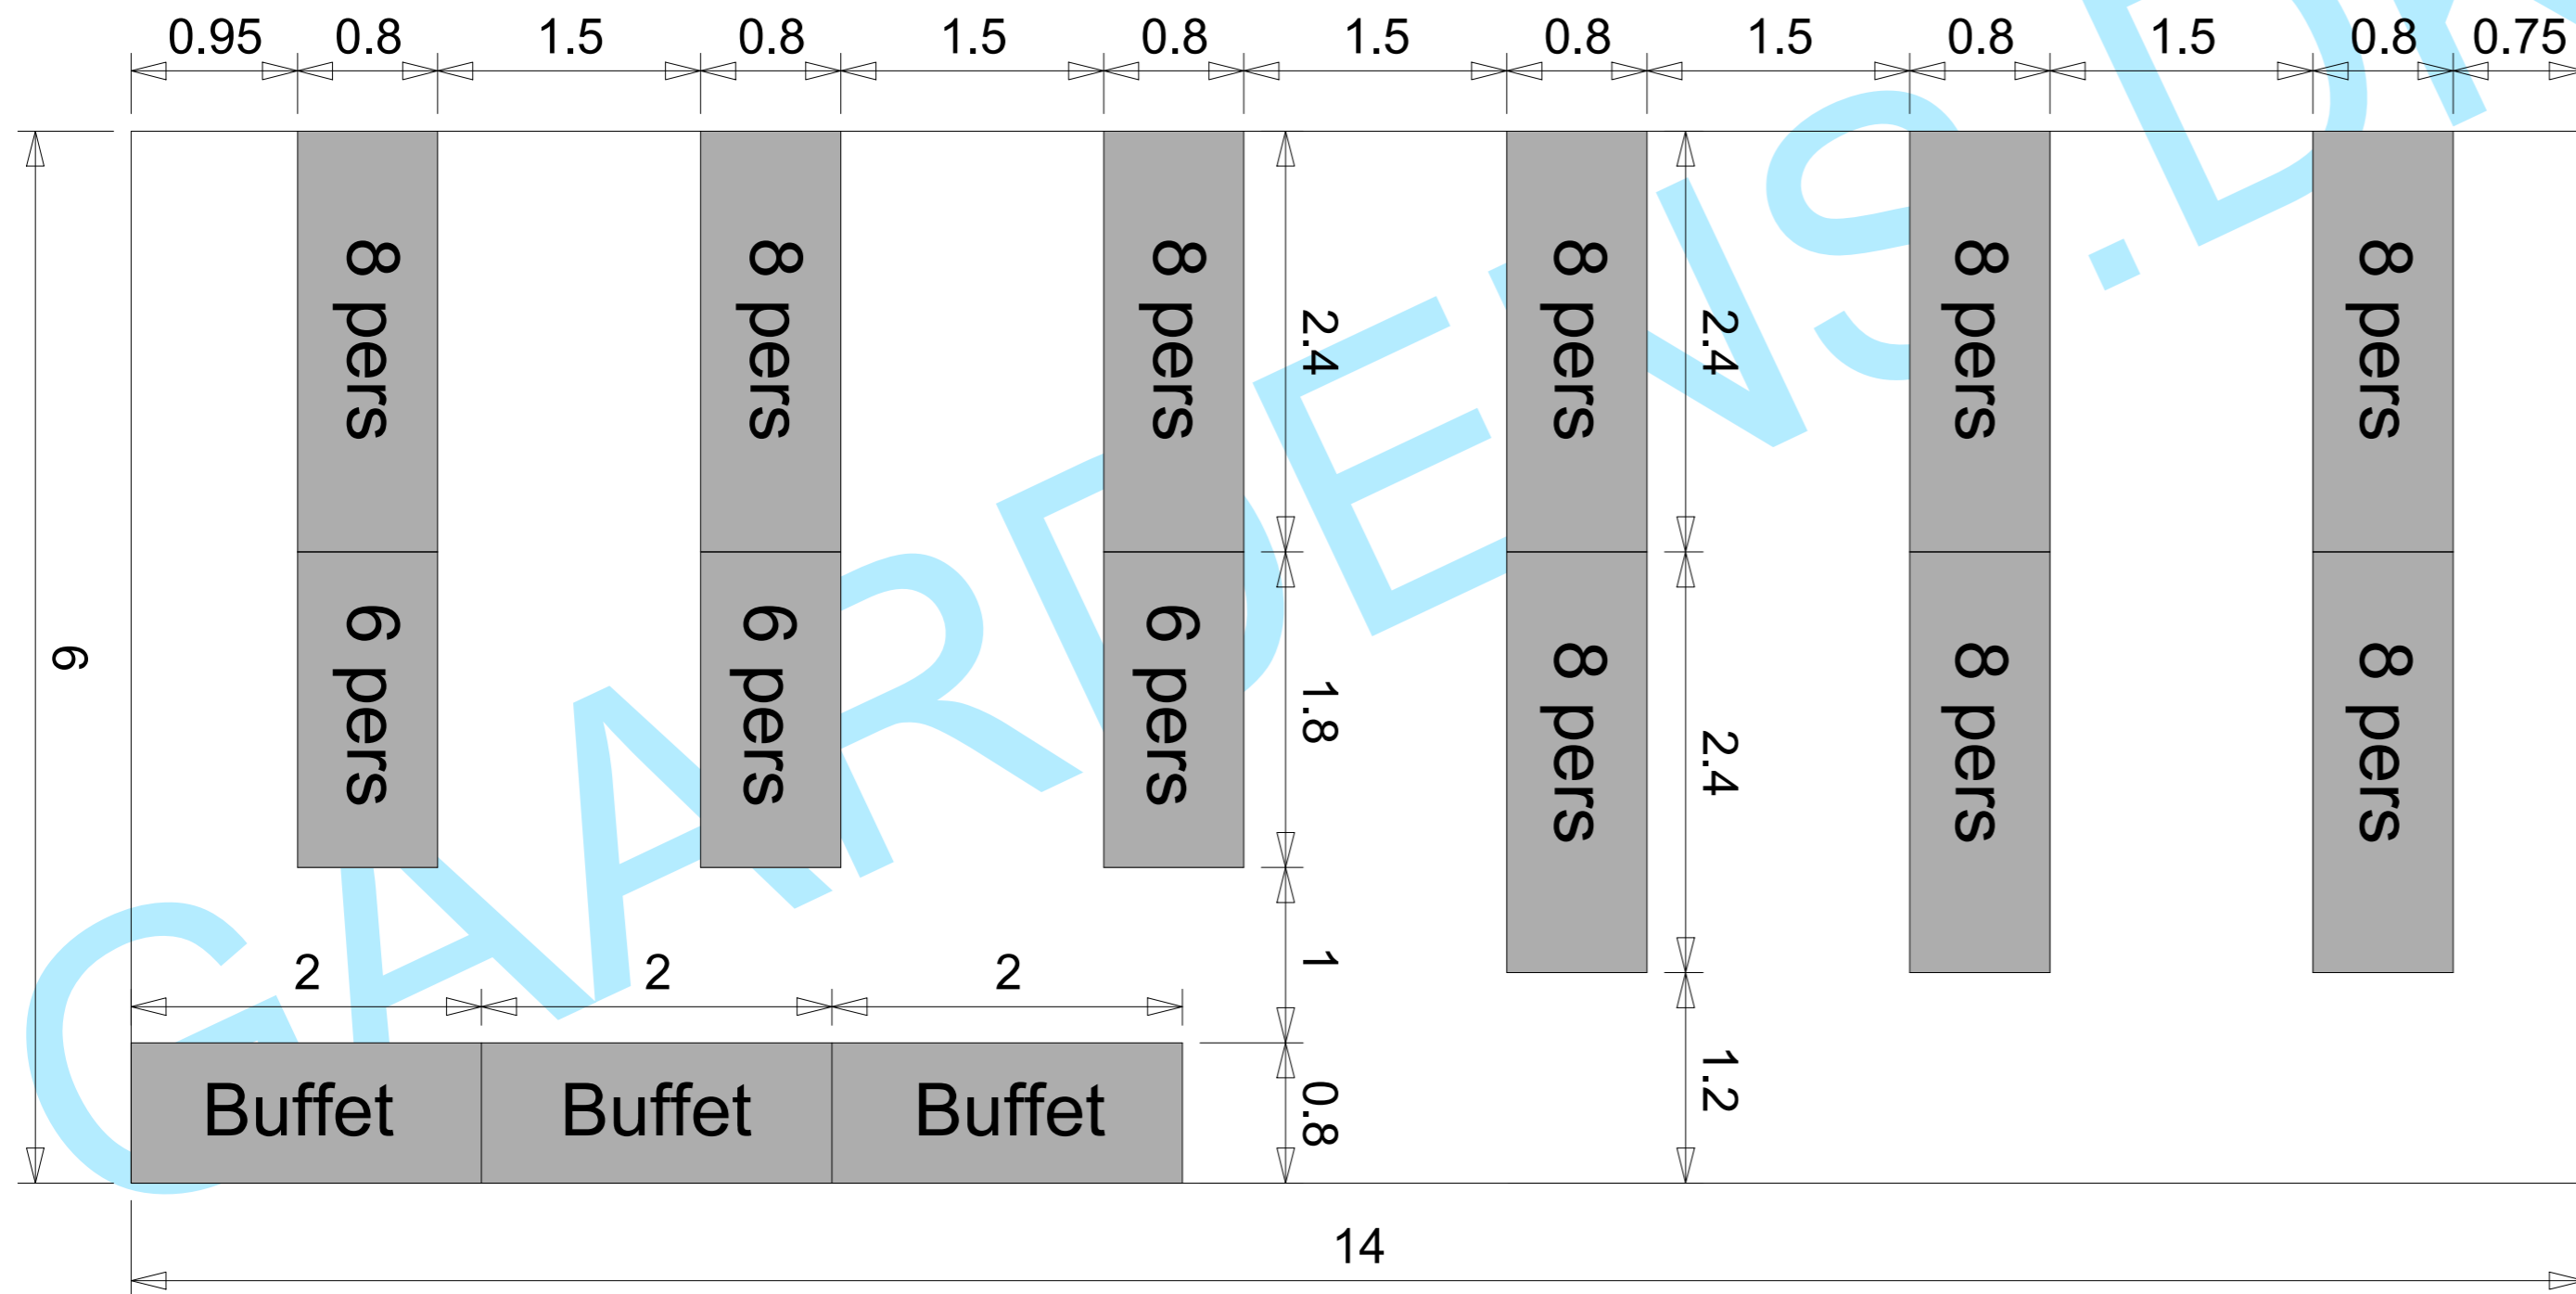

Partytelt 6x14 meter - Ca. 90-96 personer

Gaardens Teltudlejning
Illustration af bordplaner til kunder

**DIN PROFESIONELLE
TELTUDLEJNINGSPARTNER**

Gaardens.dk

Gaardens Teltudlejning
Slettensvej 55, Hal 6
5270 Odense N
Danmark