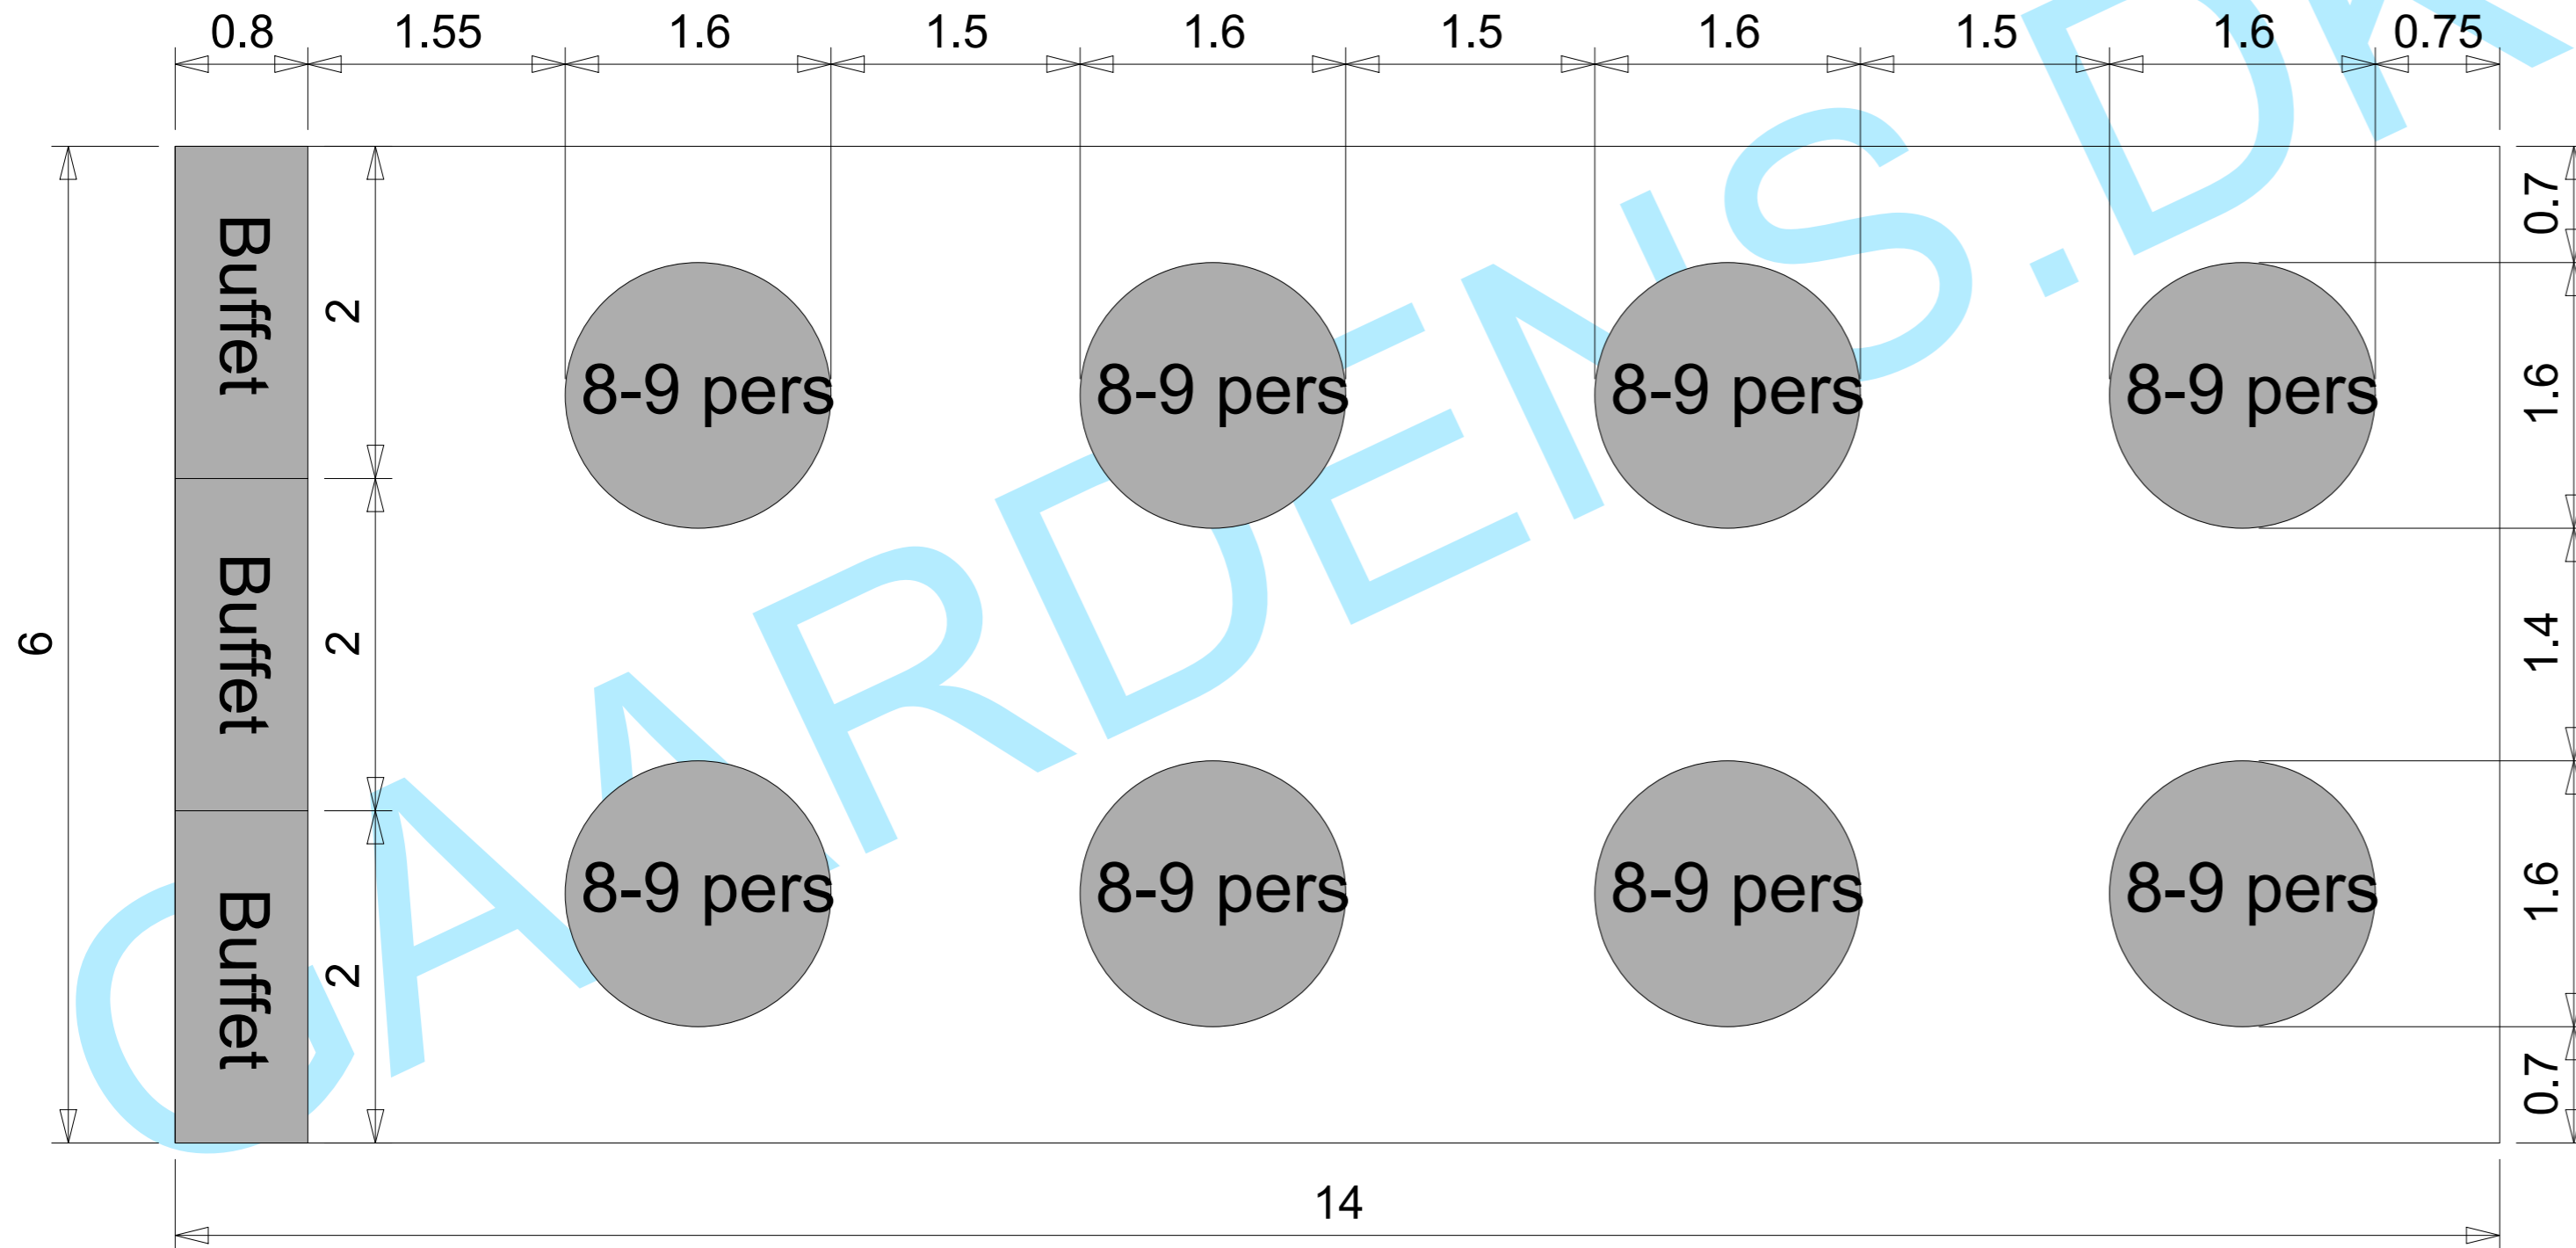

# Partytelt 6x14 meter - Ca. 64-72 personer

Gaardens Teltudlejning  
**Illustration af bordplaner til kunder**

**DIN PROFESIONELLE  
TELTUDLEJNINGSPARTNER**

**Gaardens.dk**

Gaardens Teltudlejning  
Slettensvej 55, Hal 6  
5270 Odense N  
Danmark