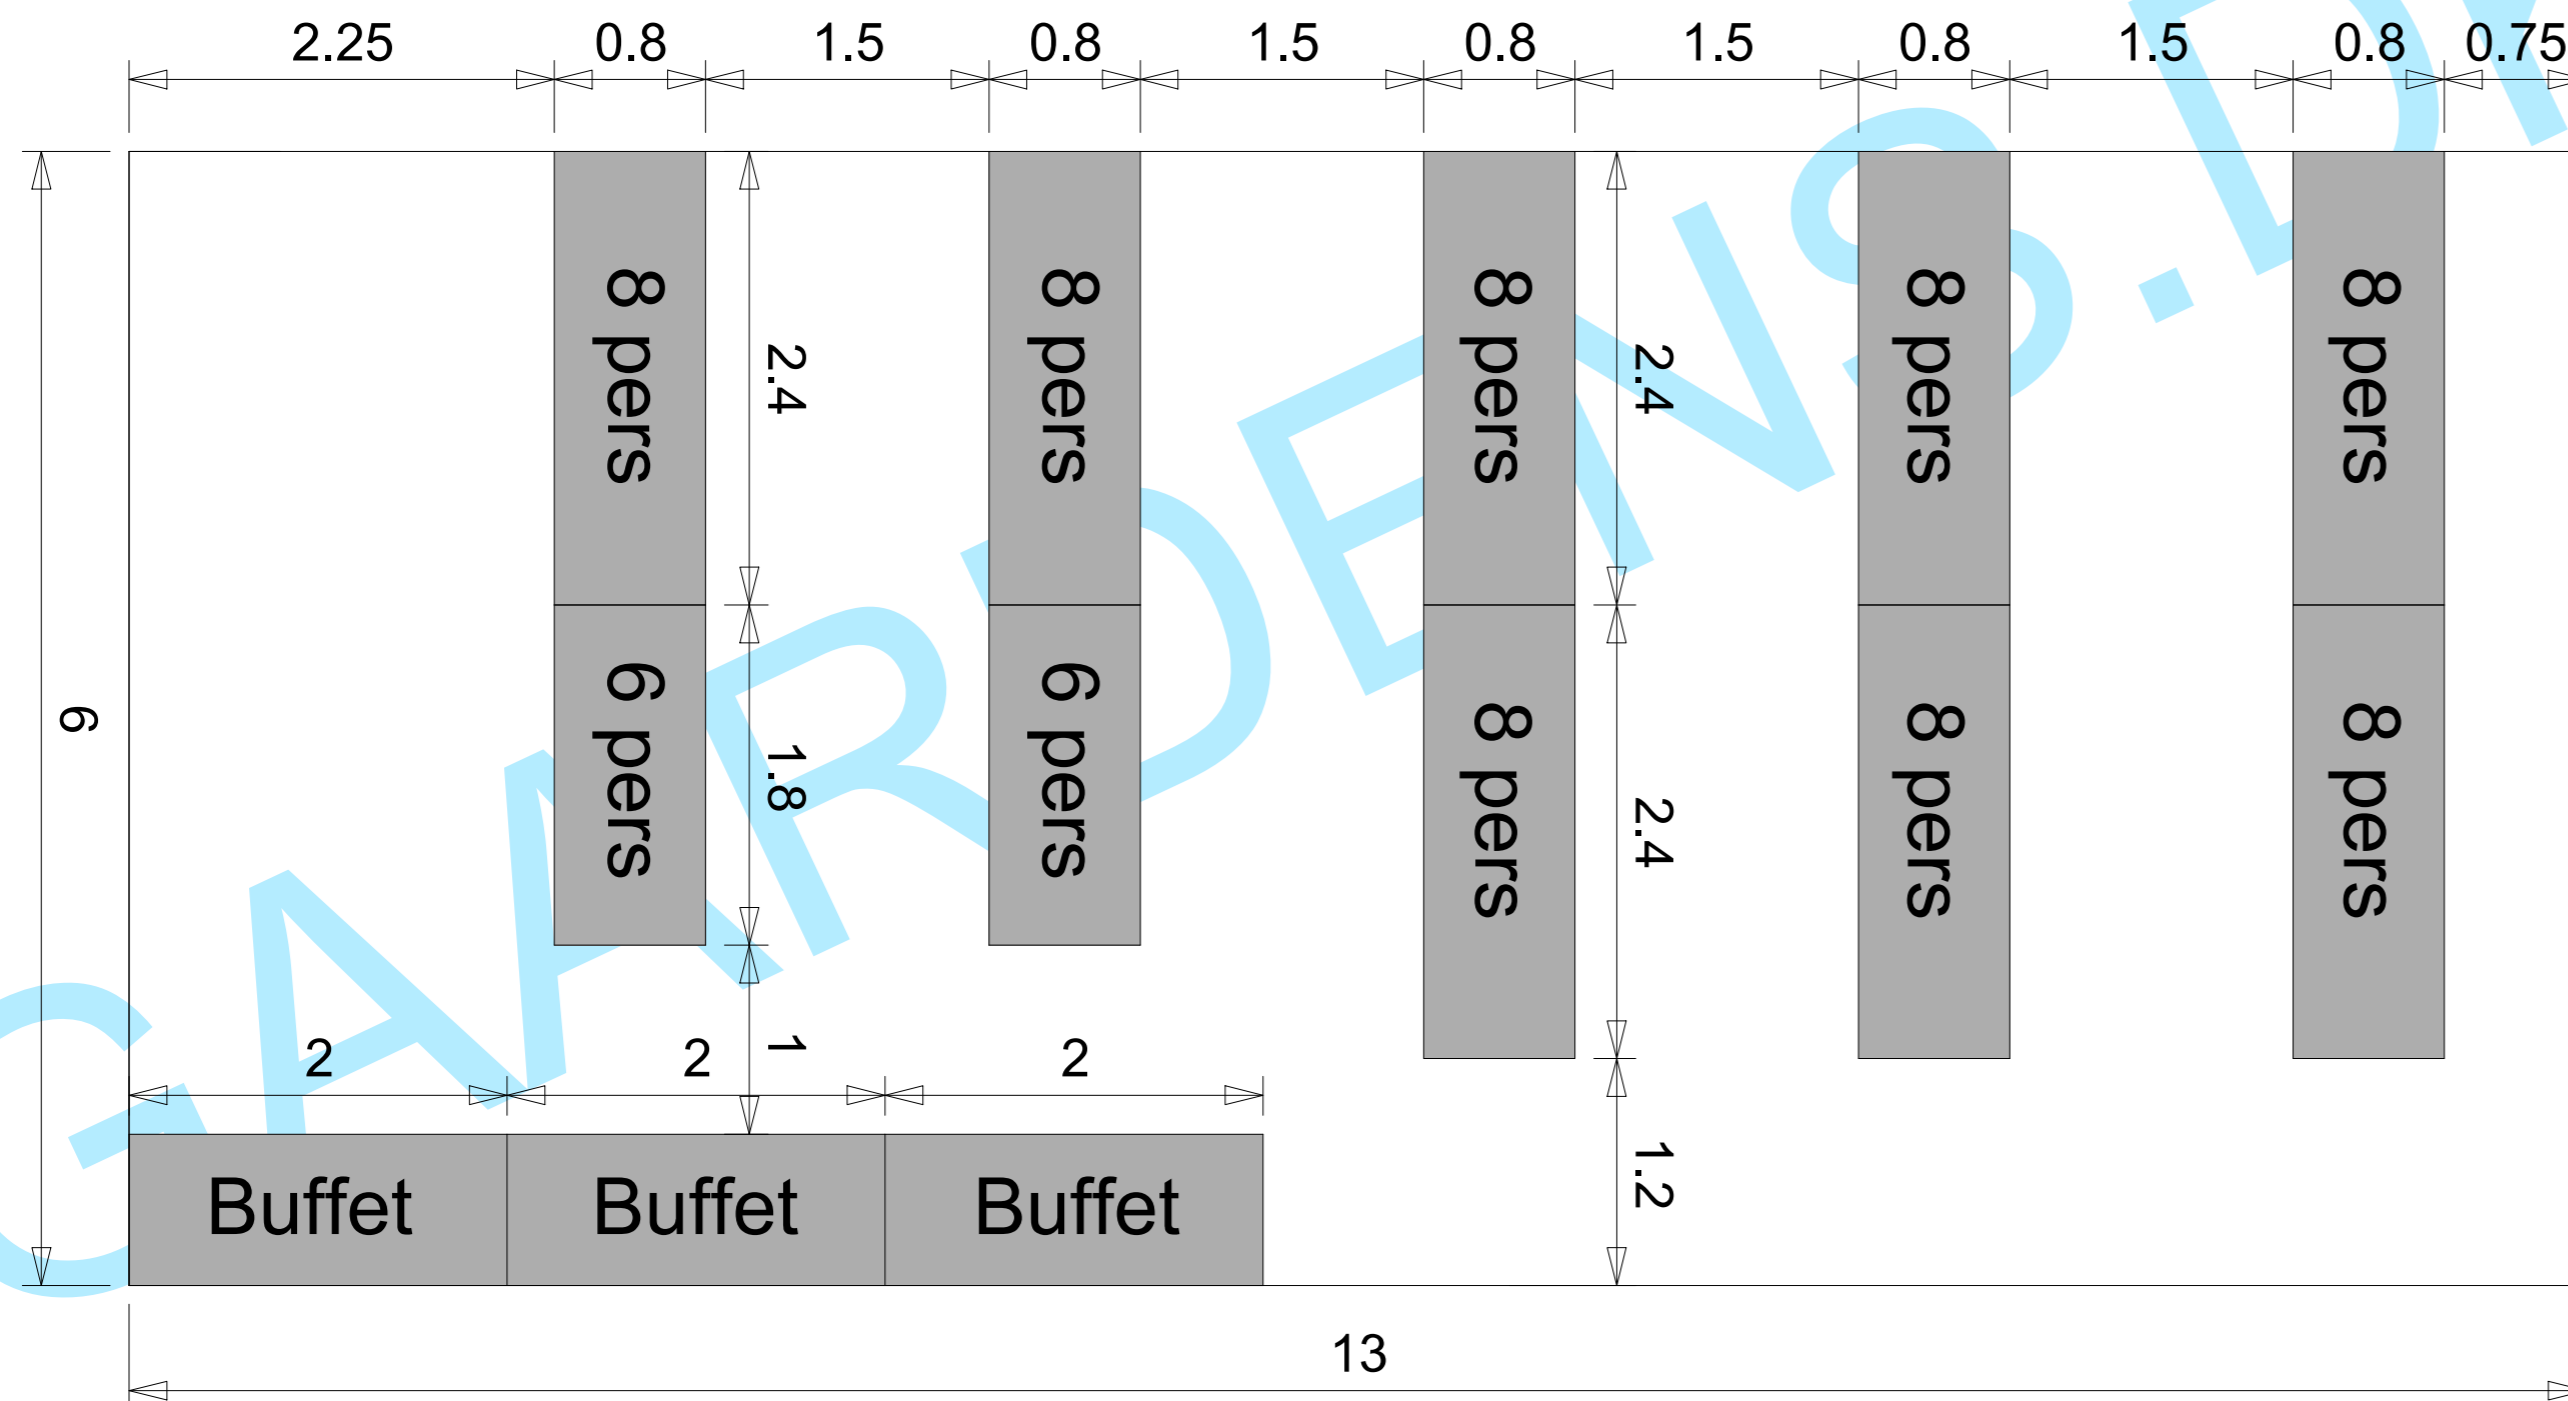

Partytelt 6x13 meter - Ca. 76-82 personer

Gaardens Teltudlejning
Illustration af bordplaner til kunder

**DIN PROFESIONELLE
TELTUDLEJNINGSPARTNER**

Gaardens.dk

Gaardens Teltudlejning
Slettensvej 55, Hal 6
5270 Odense N
Danmark