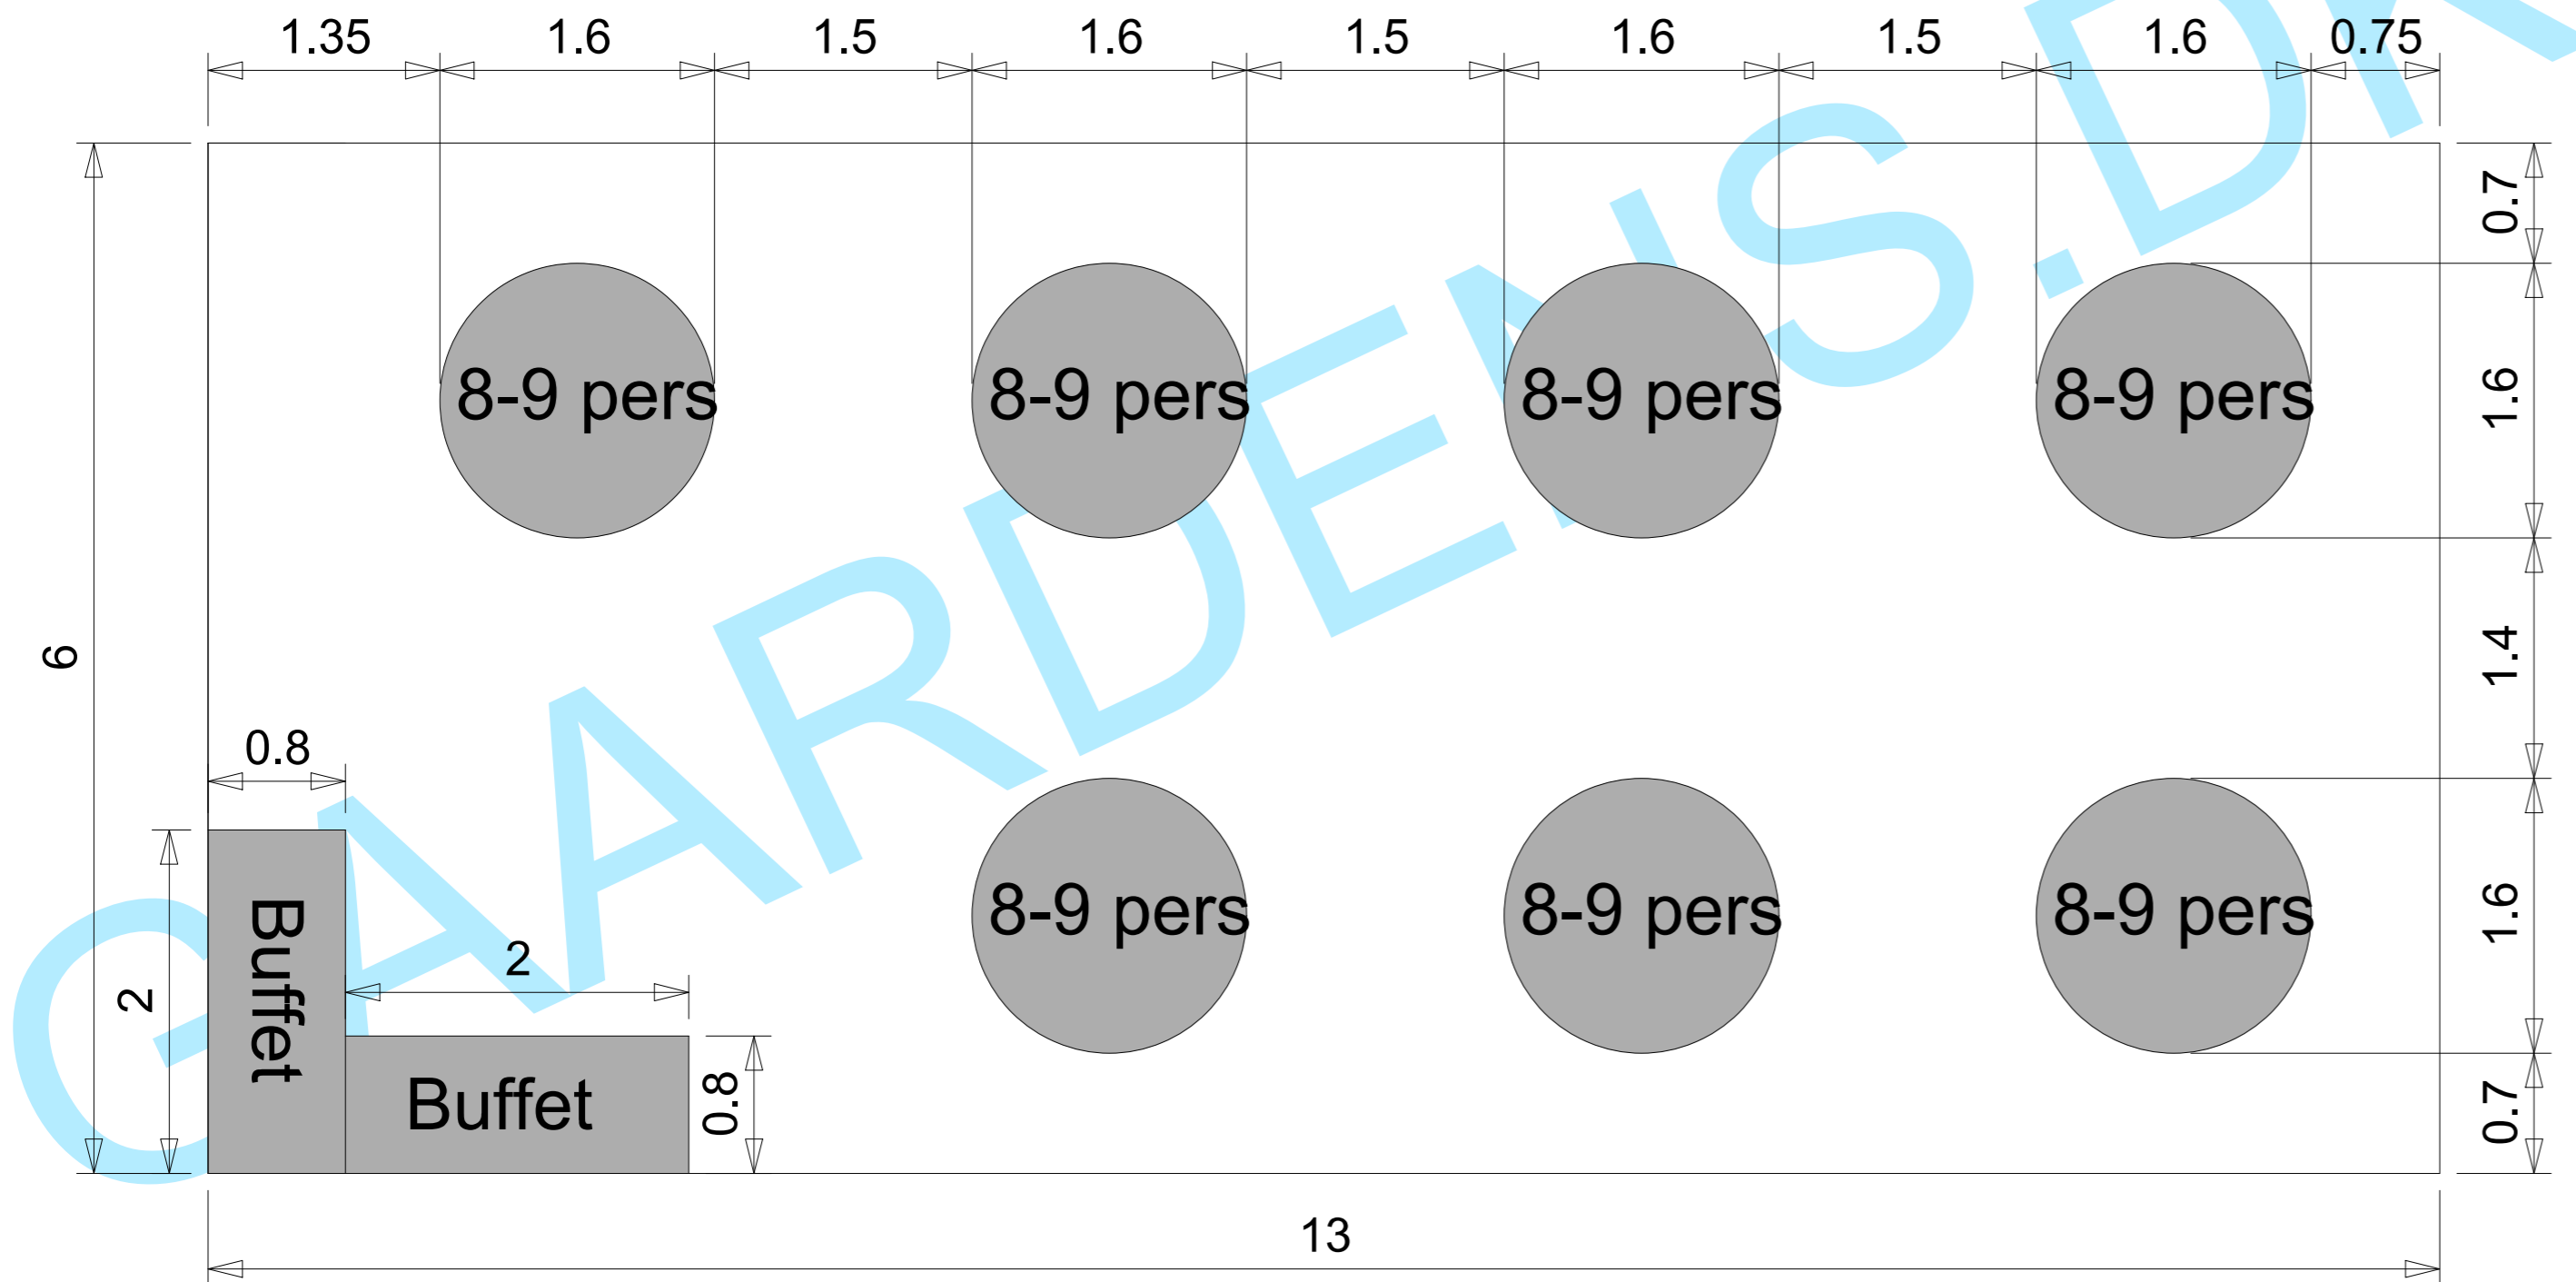

Partytelt 6x13 meter - Ca. 56-63 personer

Gaardens Teltudlejning
Illustration af bordplaner til kunder

**DIN PROFESIONELLE
TELTUDLEJNINGSPARTNER**

Gaardens.dk

Gaardens Teltudlejning
Slettensvej 55, Hal 6
5270 Odense N
Danmark