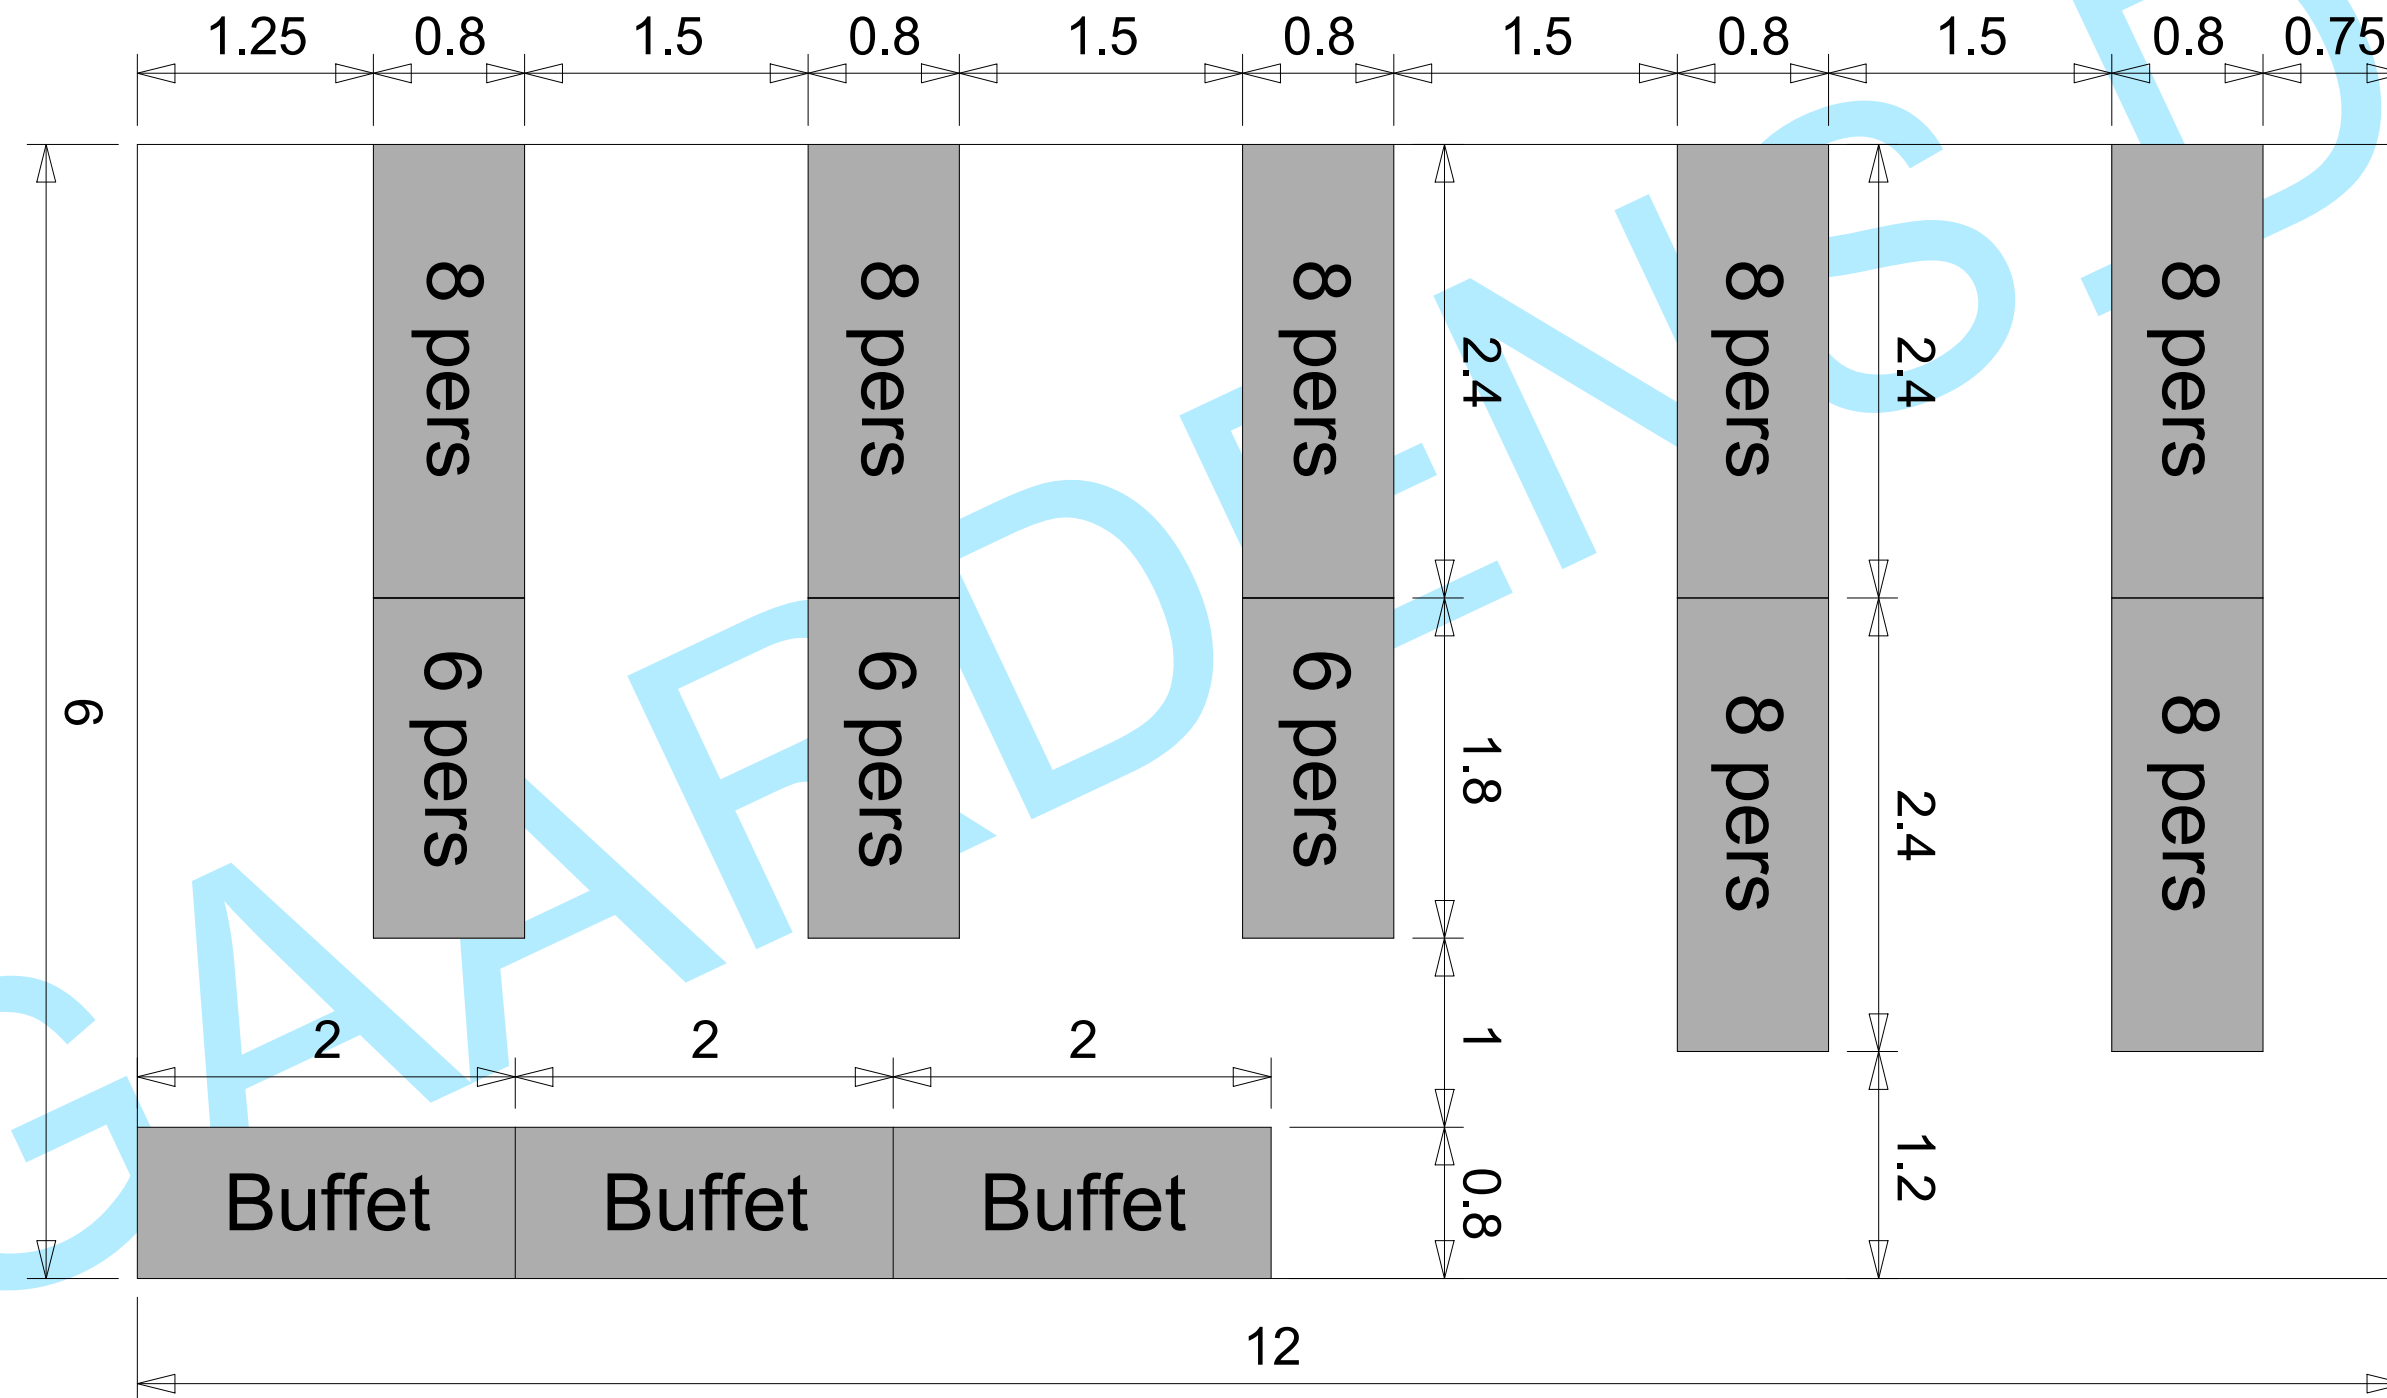

# Partytelt 6x12 meter - Ca. 74-78 personer

Gaardens Teltudlejning  
**Illustration af bordplaner til kunder**

**DIN PROFESIONELLE  
TELTUDLEJNINGSPARTNER**

**Gaardens.dk**

Gaardens Teltudlejning  
Slettensvej 55, Hal 6  
5270 Odense N  
Danmark