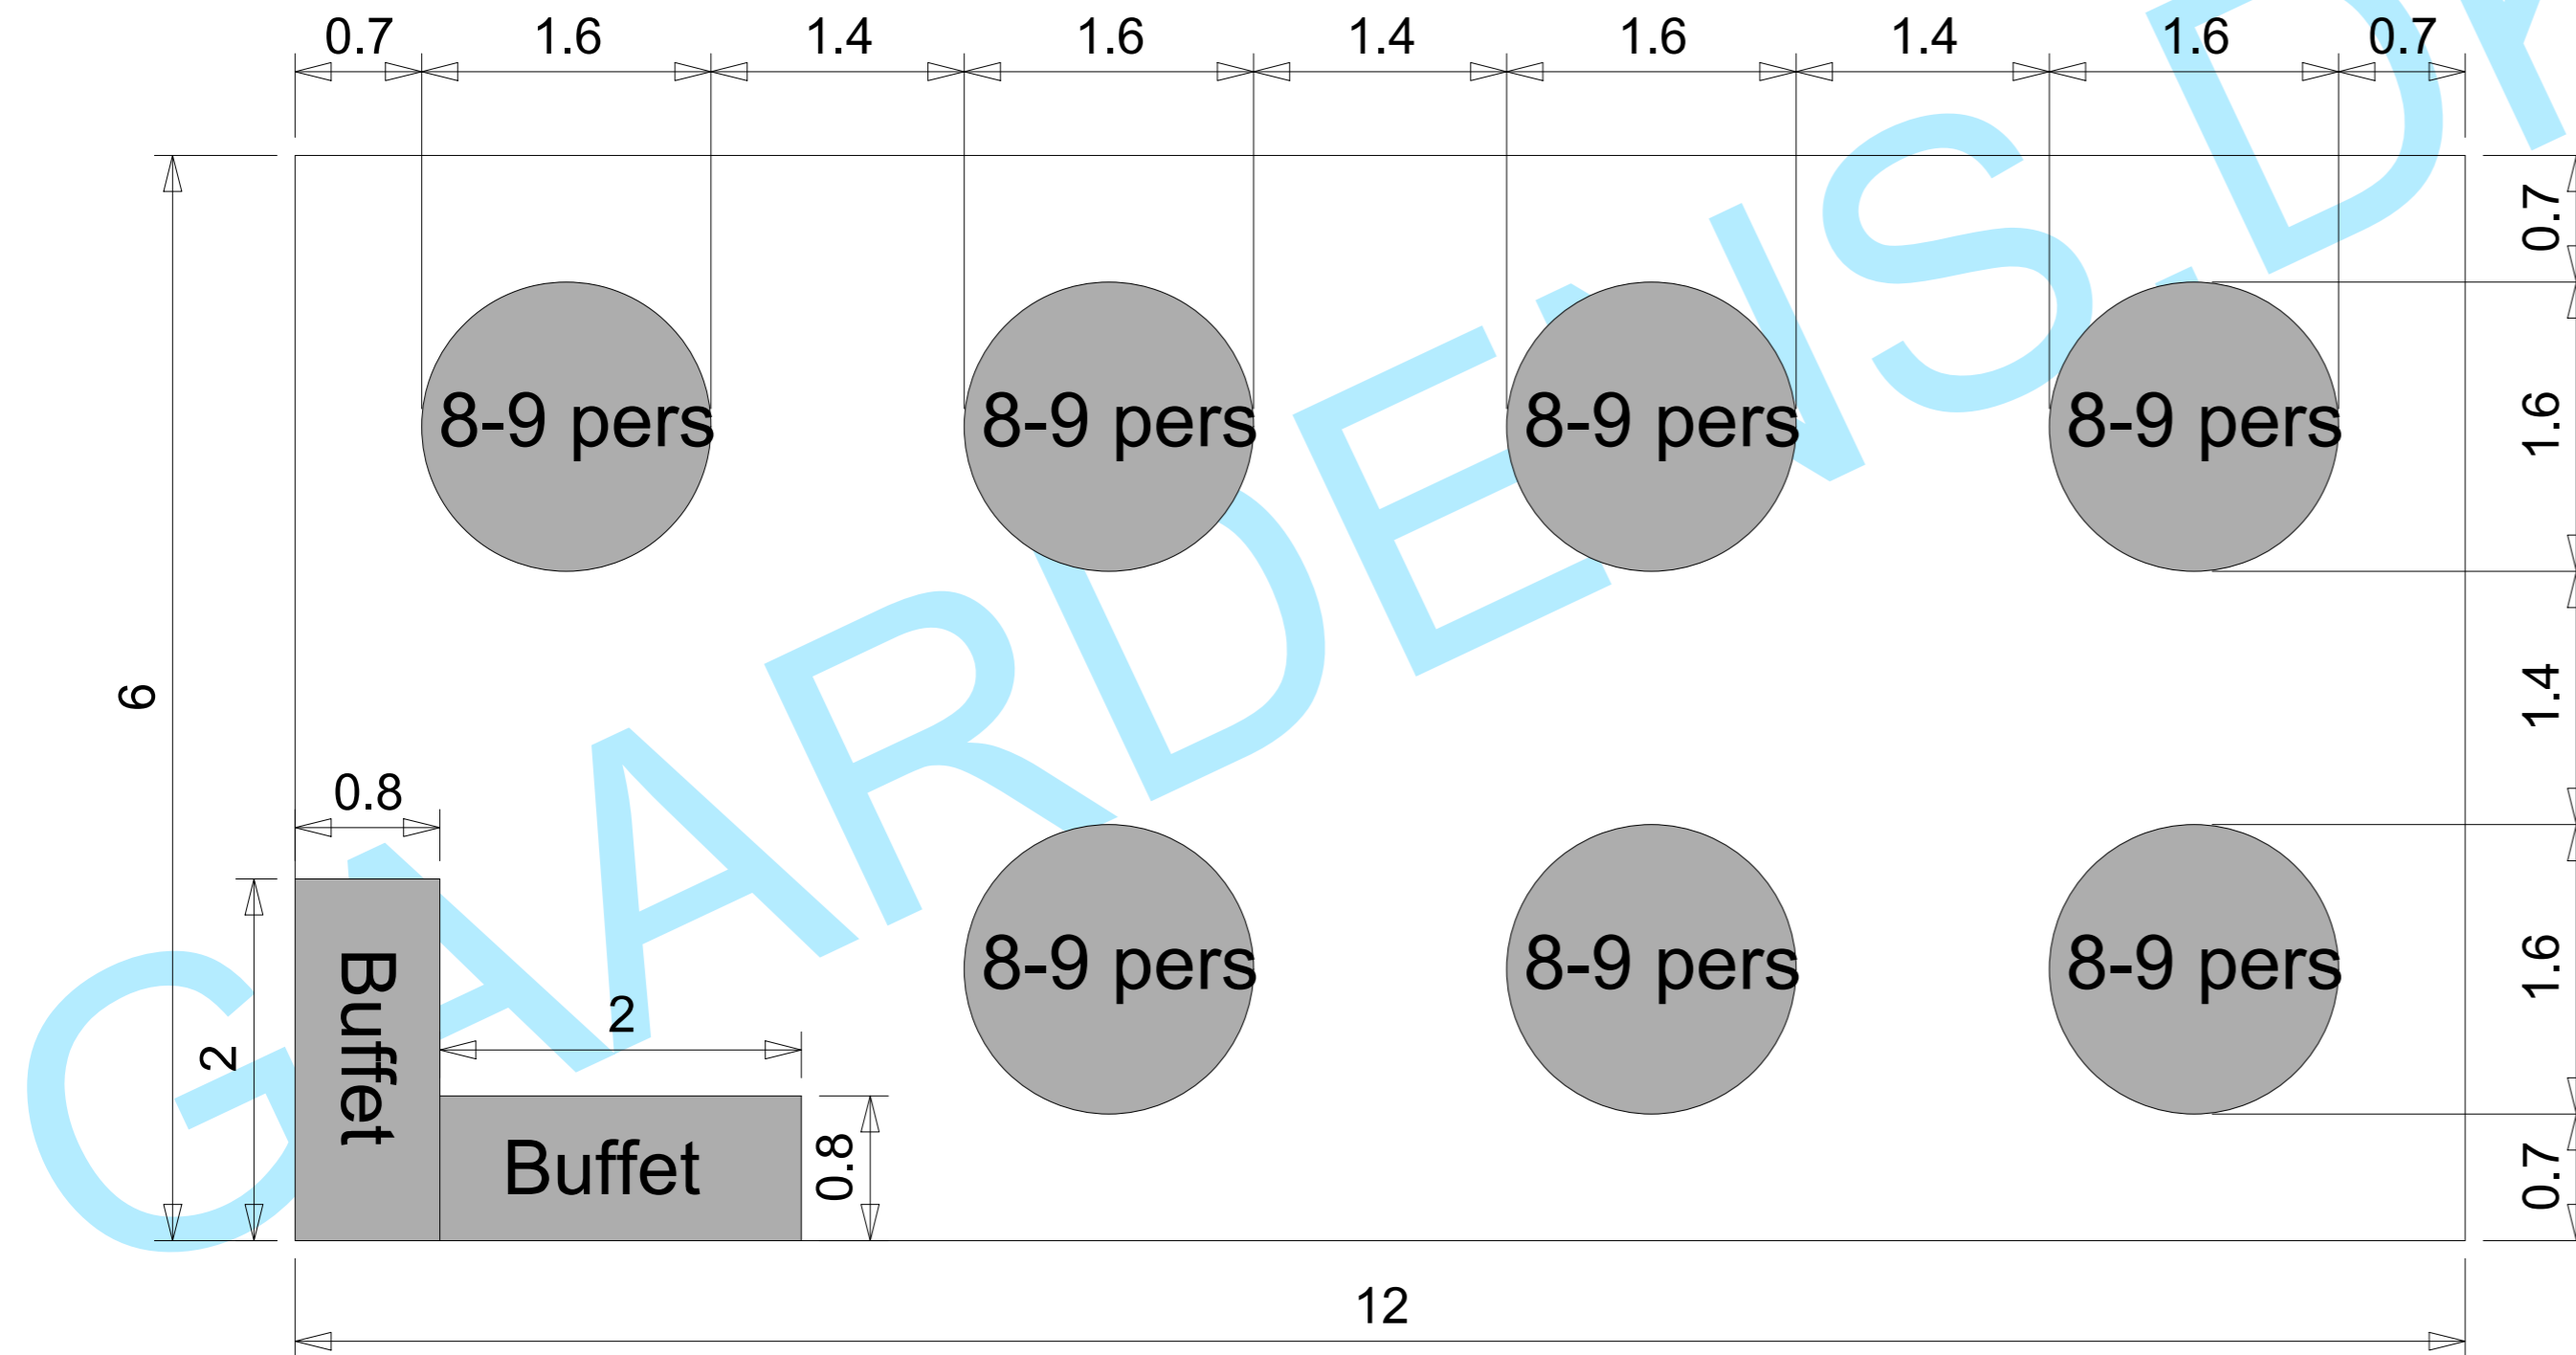

# Partytelt 6x12 meter - Ca. 56-63 personer

Gaardens Teltudlejning  
**Illustration af bordplaner til kunder**

**DIN PROFESIONELLE  
TELTUDLEJNINGSPARTNER**

**Gaardens.dk**

Gaardens Teltudlejning  
Slettensvej 55, Hal 6  
5270 Odense N  
Danmark