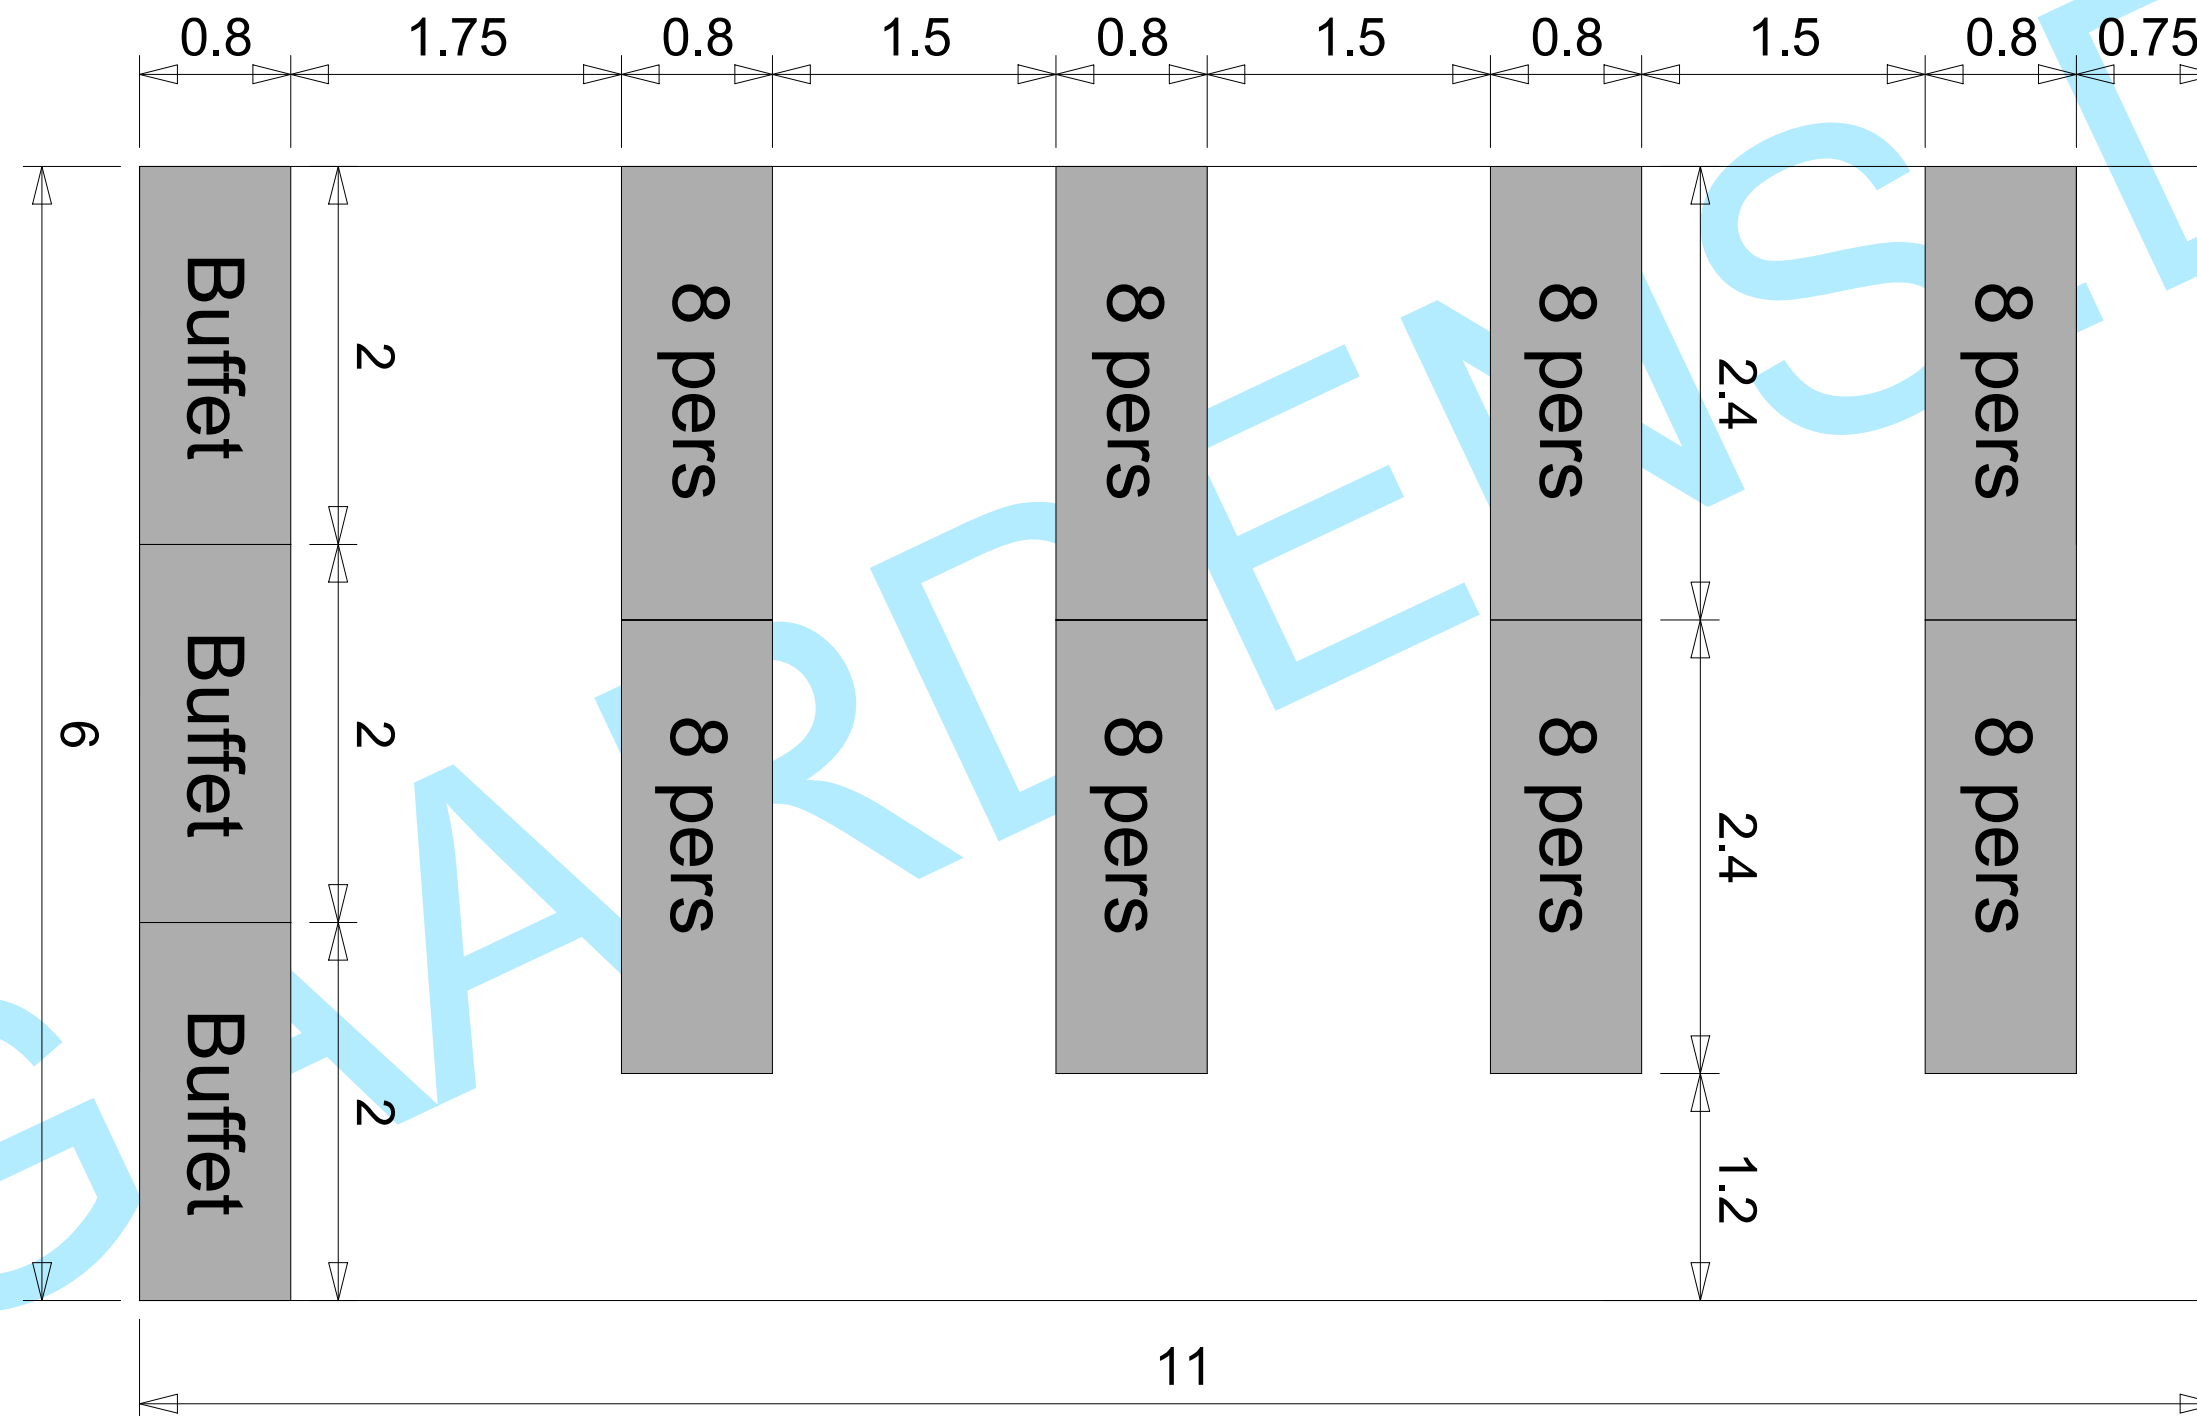

Partytelt 6x11 meter - Ca. 64-68 personer

Gaardens Teltudlejning
Illustration af bordplaner til kunder

**DIN PROFESIONELLE
TELTUDLEJNINGSPARTNER**

Gaardens.dk

Gaardens Teltudlejning
Slettensvej 55, Hal 6
5270 Odense N
Danmark