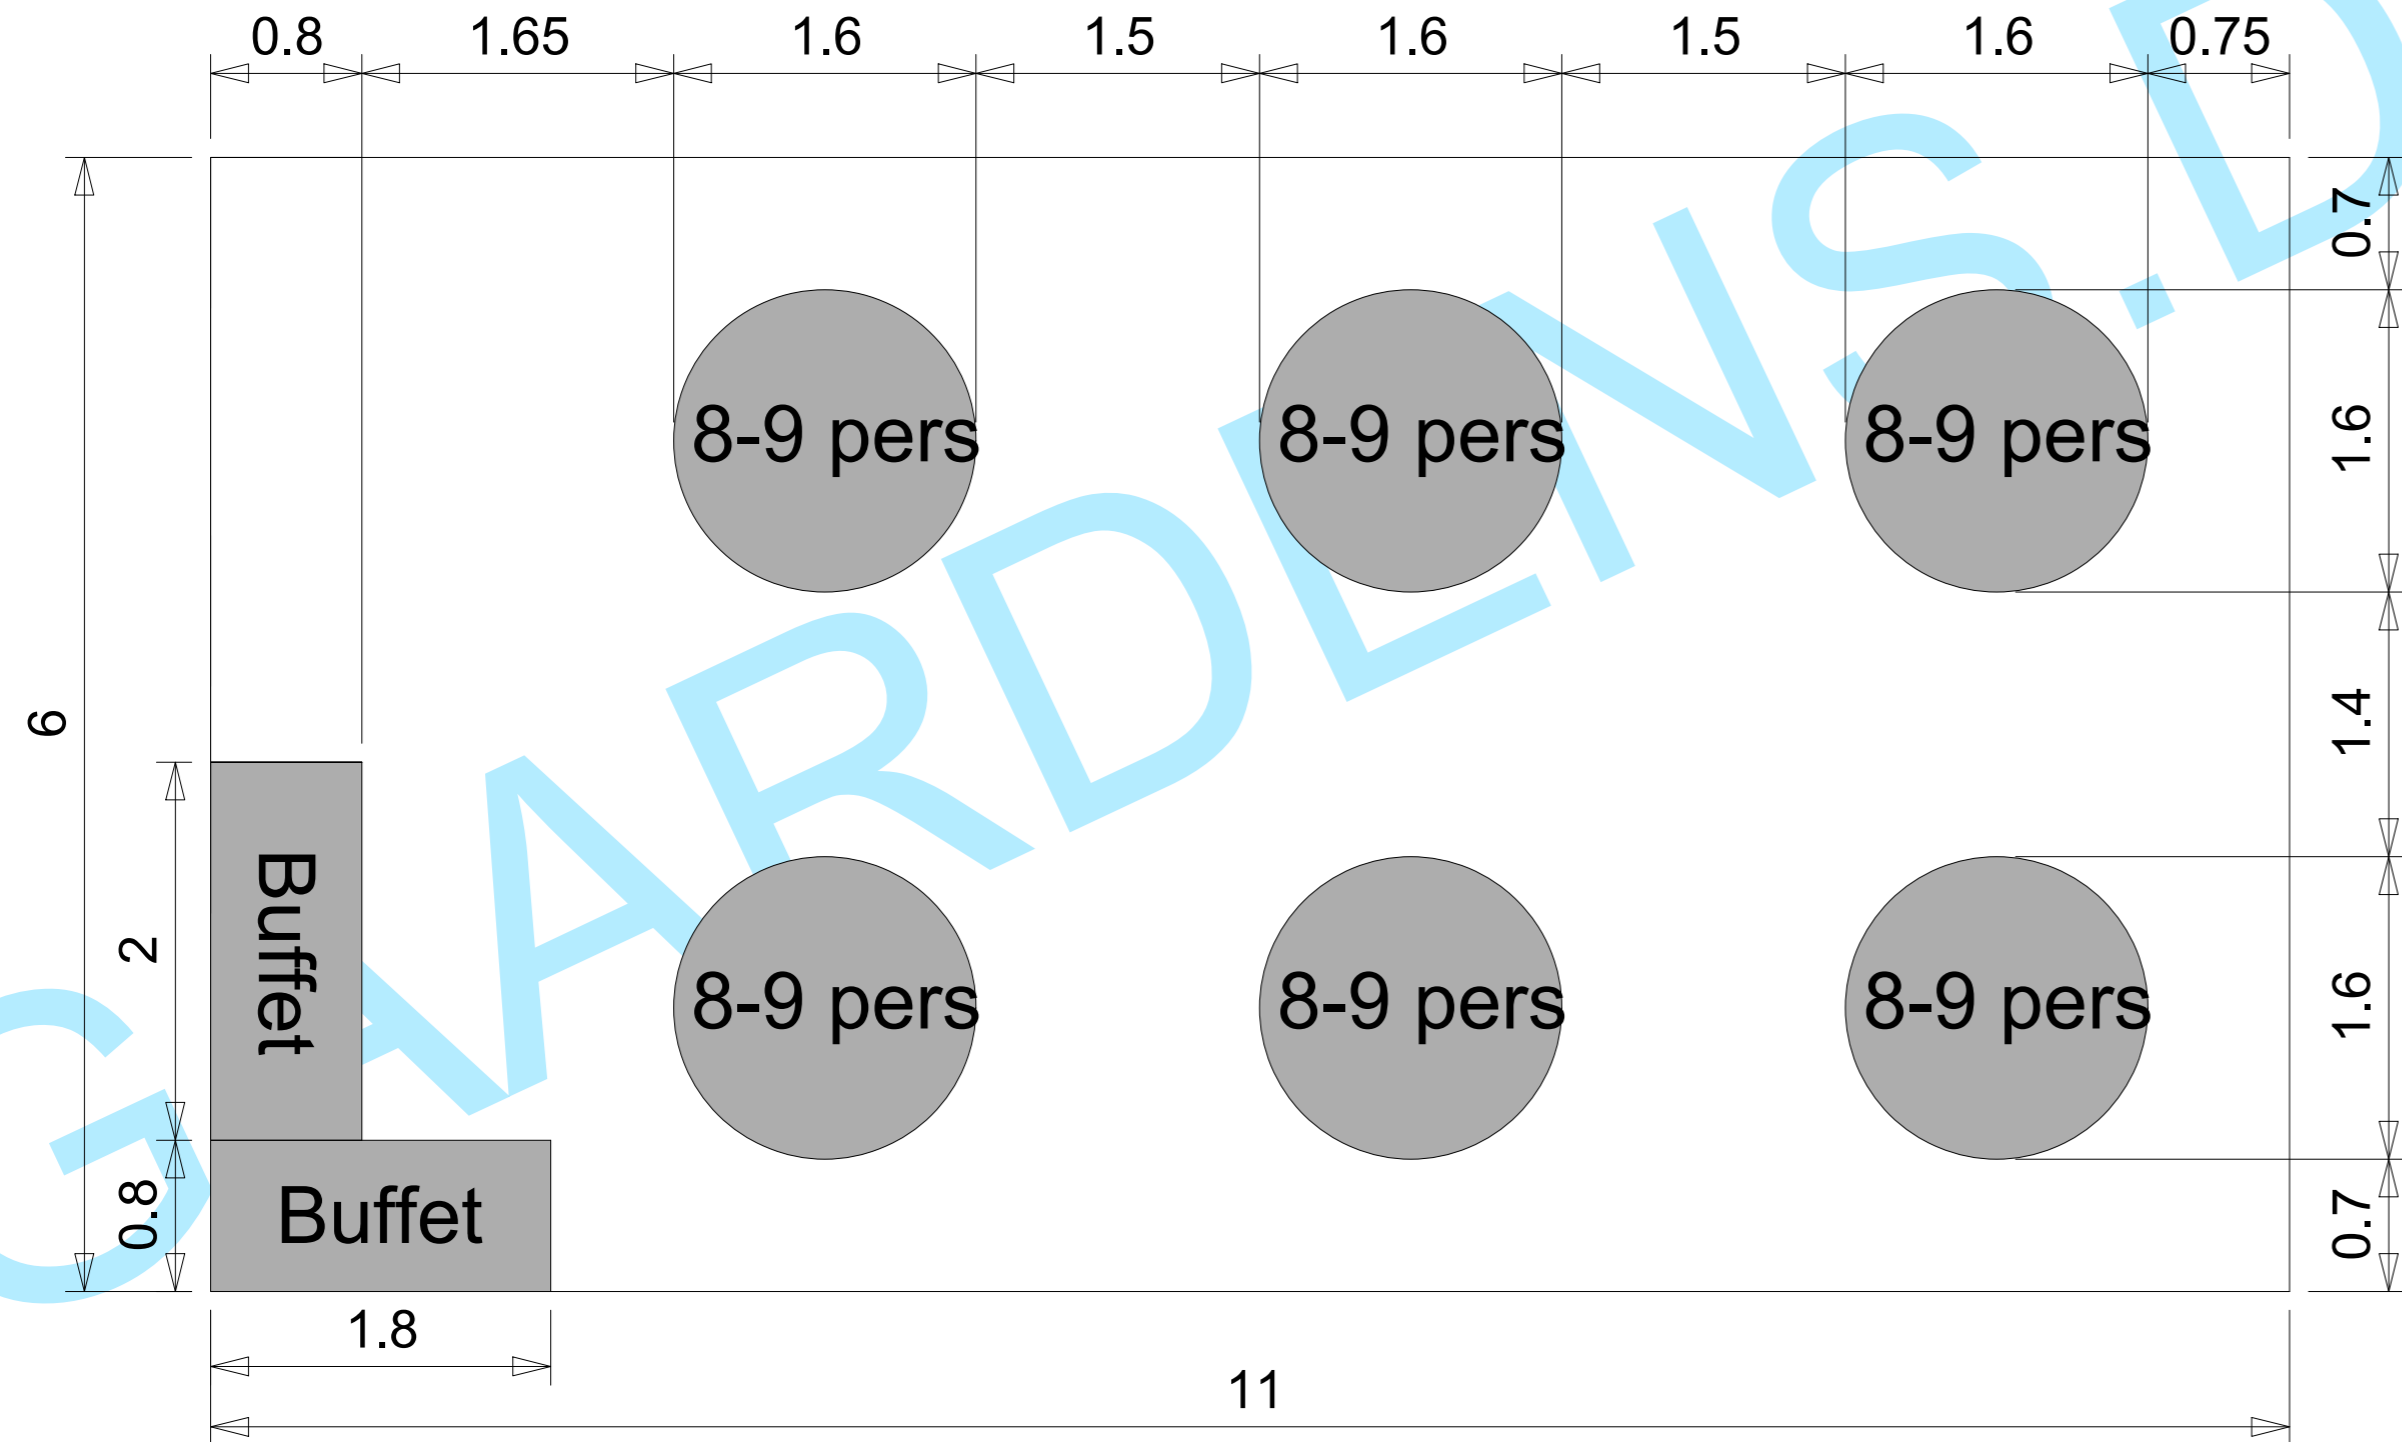

# Partytelt 6x11 meter - Ca. 48-54 personer

Gaardens Teltudlejning  
**Illustration af bordplaner til kunder**

**DIN PROFESIONELLE  
TELTUDLEJNINGSPARTNER**

**Gaardens.dk**

Gaardens Teltudlejning  
Slettensvej 55, Hal 6  
5270 Odense N  
Danmark