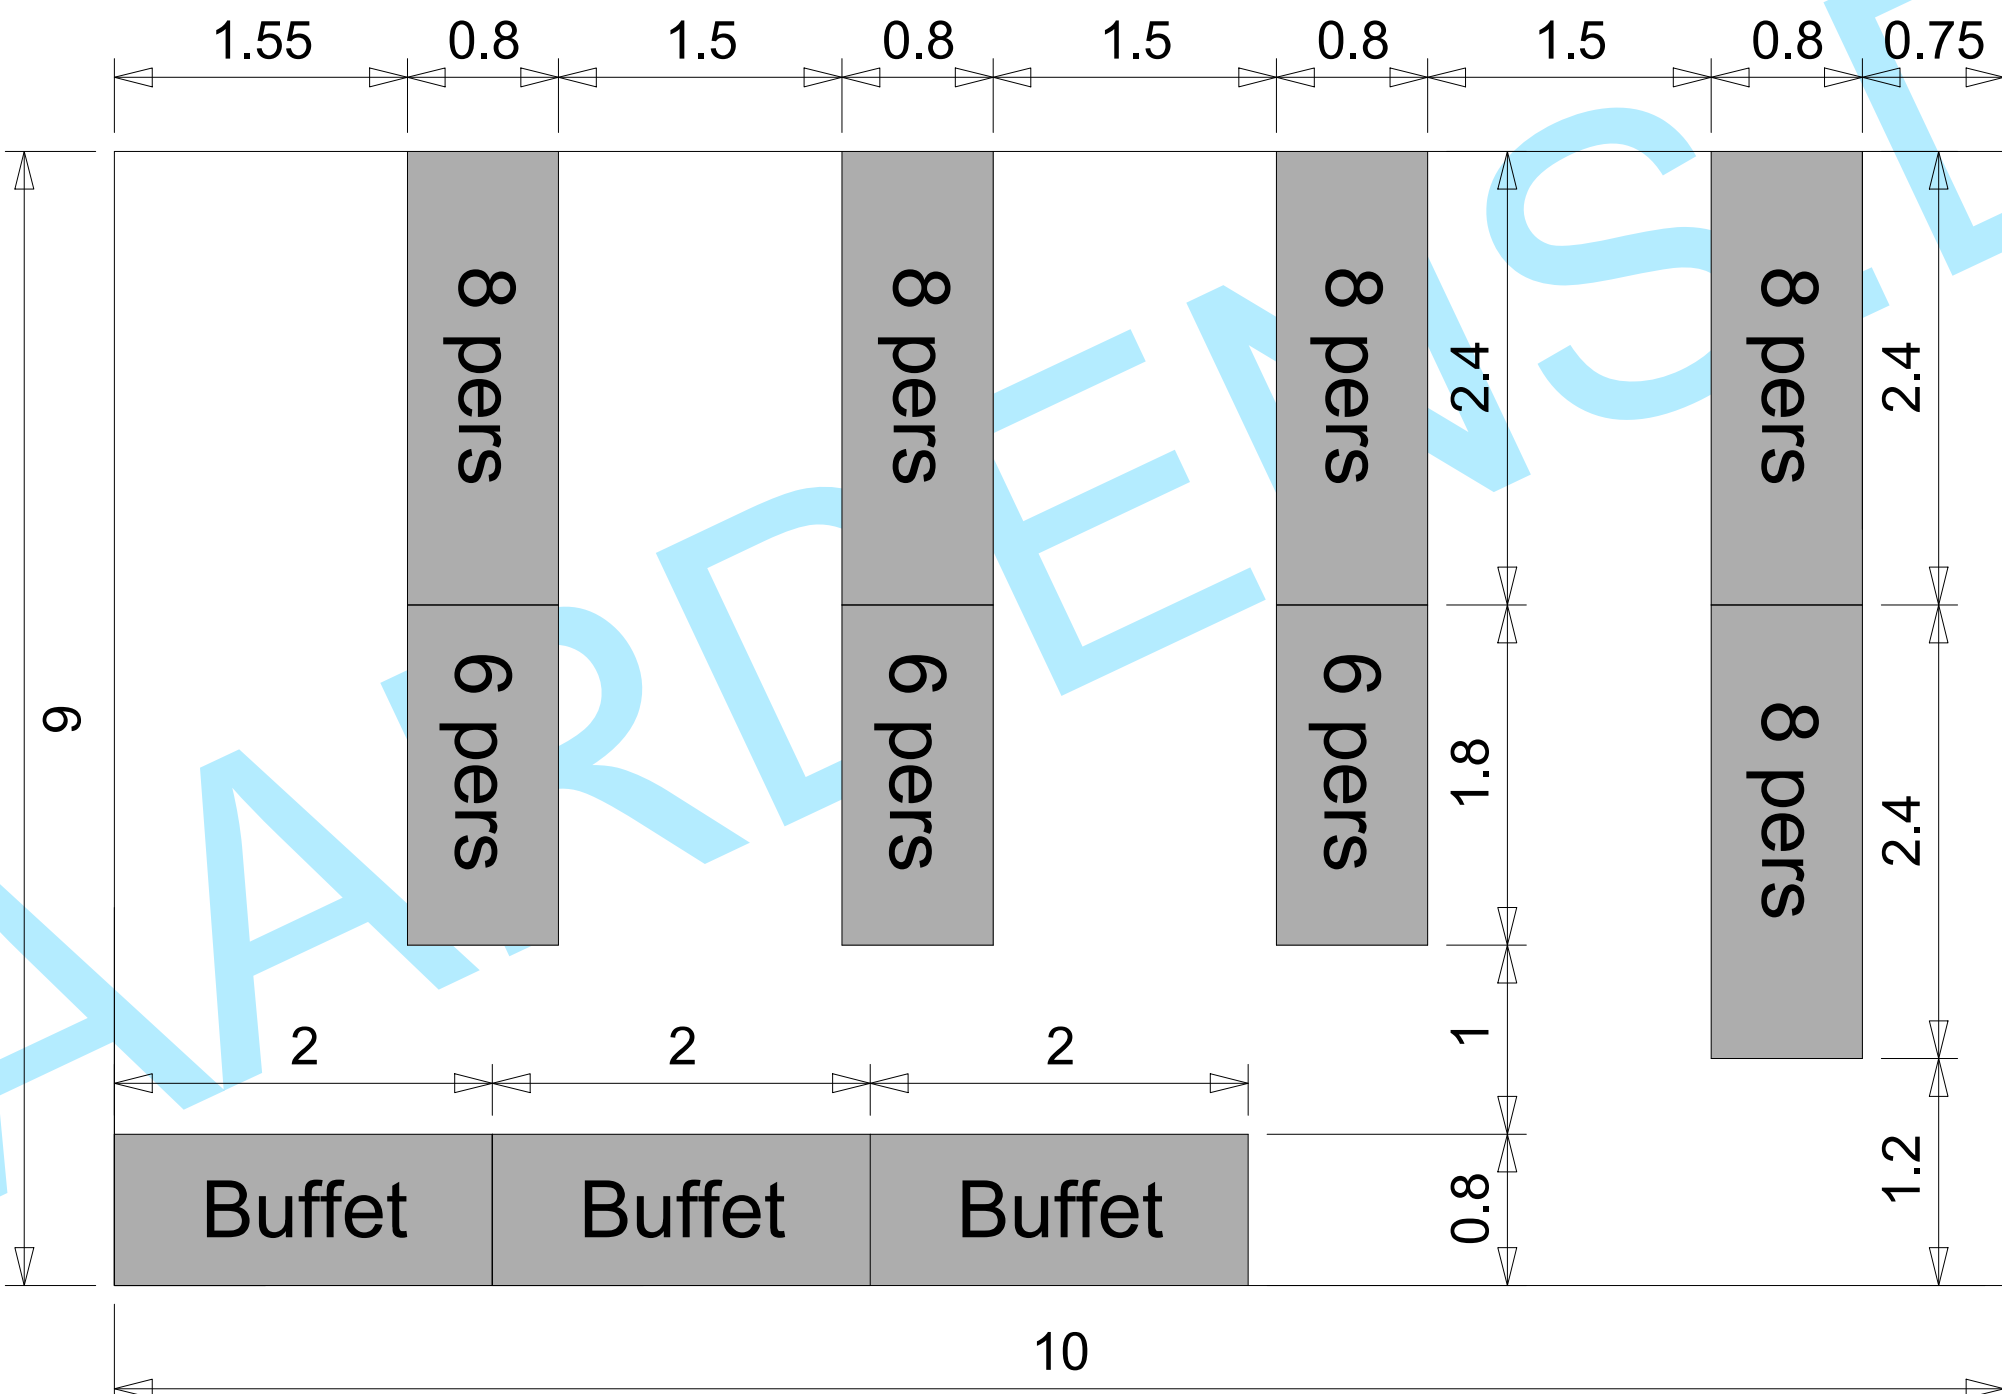

Partytelt 6x10 meter - Ca. 58-60 personer

Gaardens Teltudlejning
Illustration af bordplaner til kunder

**DIN PROFESIONELLE
 Teltudlejnings PARTNER**

Gaardens.dk

Gaardens Teltudlejning
 Slettensvej 55, Hal 6
 5270 Odense N
 Danmark
 Tlf +45 81 94 75 75
 Tlf +45 25 32 06 54
 www.Gaardens.dk
 www.Facebook.com/GaardensTelte