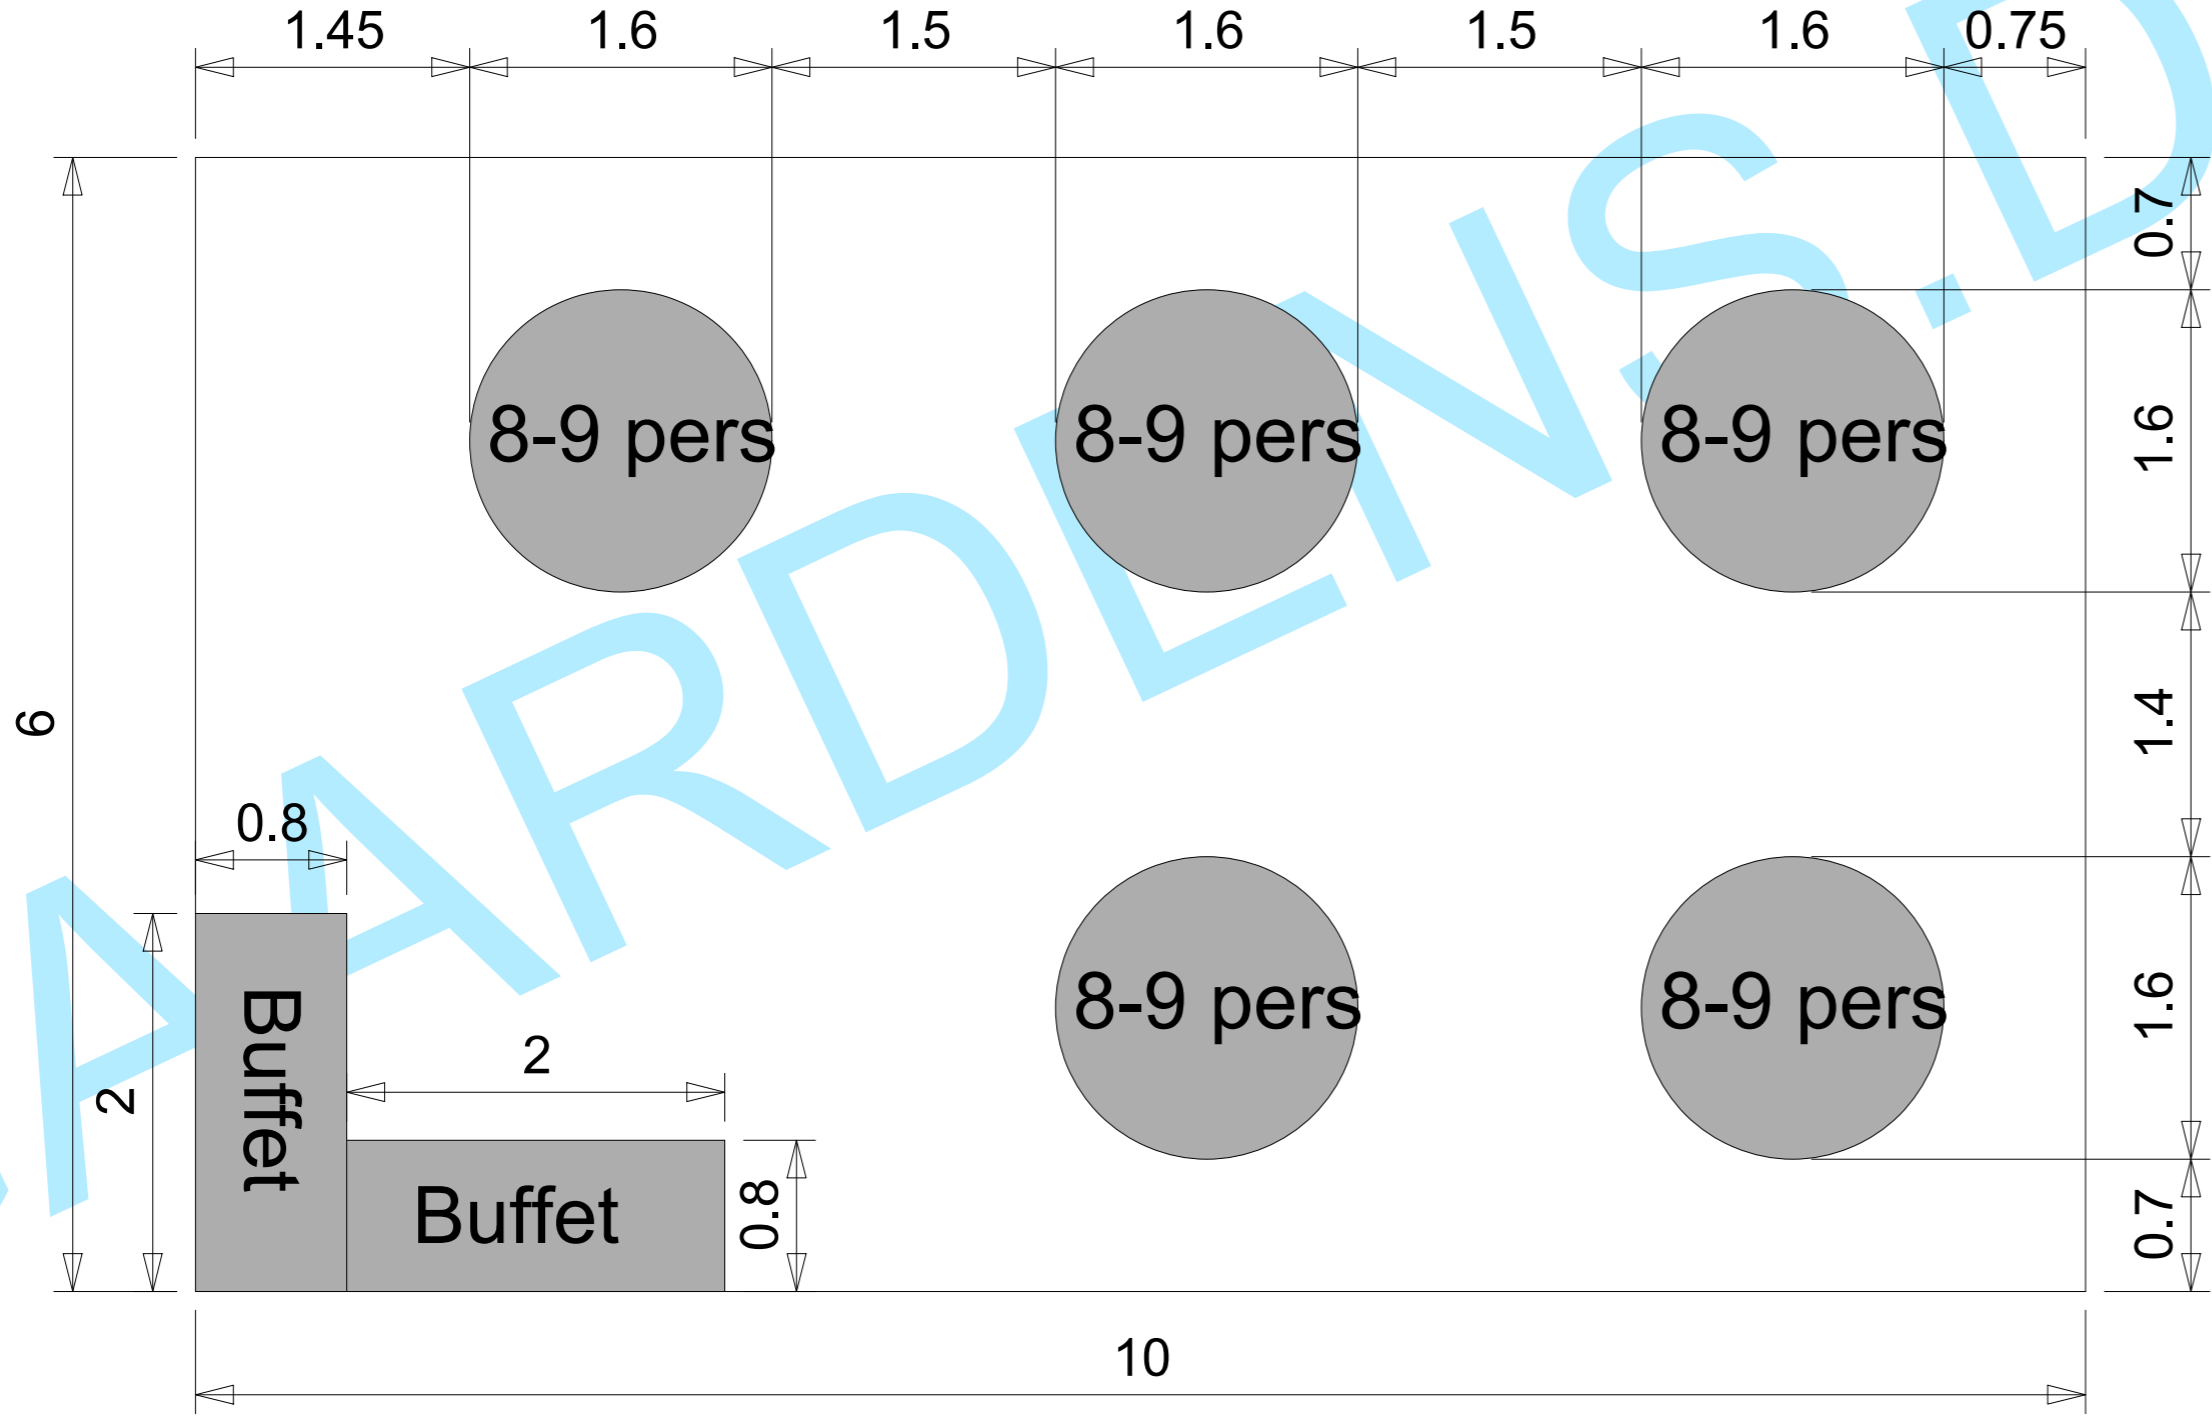

Partytelt 6x10 meter - Ca. 40-45 personer

Gaardens Teltudlejning
Illustration af bordplaner til kunder

**DIN PROFESIONELLE
 Teltudlejnings PARTNER**

Gaardens.dk

Gaardens Teltudlejning
 Slettensvej 55, Hal 6
 5270 Odense N
 Danmark